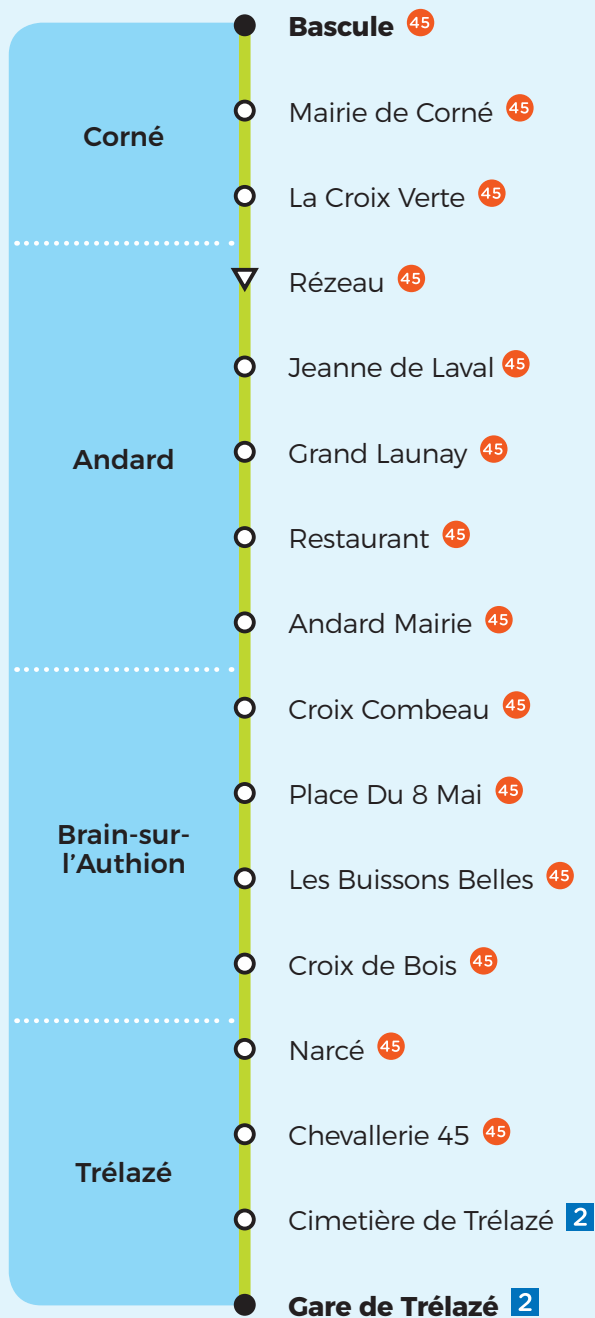

46

**Corné / Andard / Brain-sur-l'Authion****↔ Gare de Trelazé**à partir du 1<sup>er</sup> septembre 2022**Direction Gare de Trelazé**

PERIODE SCOLAIRE		LMeJV	LMeJV	LMeJV	LMeJV	LMeJV	LMeJV	LMeJV
VACANCES SCOLAIRES								
Corné	Corné Mairie	10.06	11.06	12.16	13.16	15.16	16.16	16.53
	Croix Verte	10.08	11.08	12.18	13.18	15.18	16.18	16.55
Andard	Grand Launay	10.11	11.11	12.21	13.21	15.21	16.21	16.58
	Andard Mairie	10.13	11.13	12.23	13.23	15.23	16.23	17.00
Brain-sur-l'Authion	Croix Combeau	10.15	11.15	12.25	13.25	15.25	16.25	17.02
	Place du 8 Mai	10.18	11.18	12.28	13.28	15.28	16.28	17.05
	Croix des Bois	10.20	11.20	12.30	13.30	15.30	16.30	17.07
	Narcé	10.21	11.21	12.31	13.31	15.31	16.31	17.08
Trélazé	Gare de trélazé 2	10.25	11.25	12.35	13.35	15.35	16.35	17.12

**Direction Brain-sur-l'Authion / Andard / Corné**

PERIODE SCOLAIRE		LMeJV	LMeJV	LMeJV	LMeJV	LMeJV	LMeJV	LMeJV
VACANCES SCOLAIRES								
Trélazé	Gare de trélazé 2	8.30	9.30	10.30	12.50	13.50	15.50	16.50
Brain-sur-l'Authion	Narcé	8.34	9.34	10.34	12.54	13.54	15.54	16.54
	Croix des Bois	8.35	9.35	10.35	12.55	13.55	15.55	16.55
	Place du 8 Mai	8.37	9.37	10.37	12.57	13.57	15.57	16.58
	Croix Combeau	8.39	9.39	10.39	12.59	13.59	15.59	17.00
Andard	Andard Mairie	8.42	9.42	10.42	13.02	14.02	16.02	17.03
	Grand Launay	8.43	9.43	10.43	13.03	14.03	16.03	17.04
Corné	Croix Verte	8.47	9.47	10.47	13.07	14.07	16.07	17.08
	Corné Mairie	8.48	9.48	10.48	13.08	14.08	16.08	17.09

**Aussi dans votre commune**

Corné : 145 145 VENAISERIE

Andard : 143 147 149 VENAISERIE - 211 212 213 JOACHIM-DU-BELLAY

156 157 159 MILLOT - 102 JEANNE D'ARC

Brain-sur-l'Authion : 146 147 VENAISERIE - 211 212 JOACHIM-DU-BELLAY

# Corné / Andard / Brain-sur-l'Authion ↔ Gare de Trélazé

à partir du 1<sup>er</sup> septembre 2022

▽ Arrêt desservi dans un seul sens

RESTEZ **CONNECTÉ**  
À VOTRE RÉSEAU

**Agence Irigo**

5 place de Lorraine à Angers