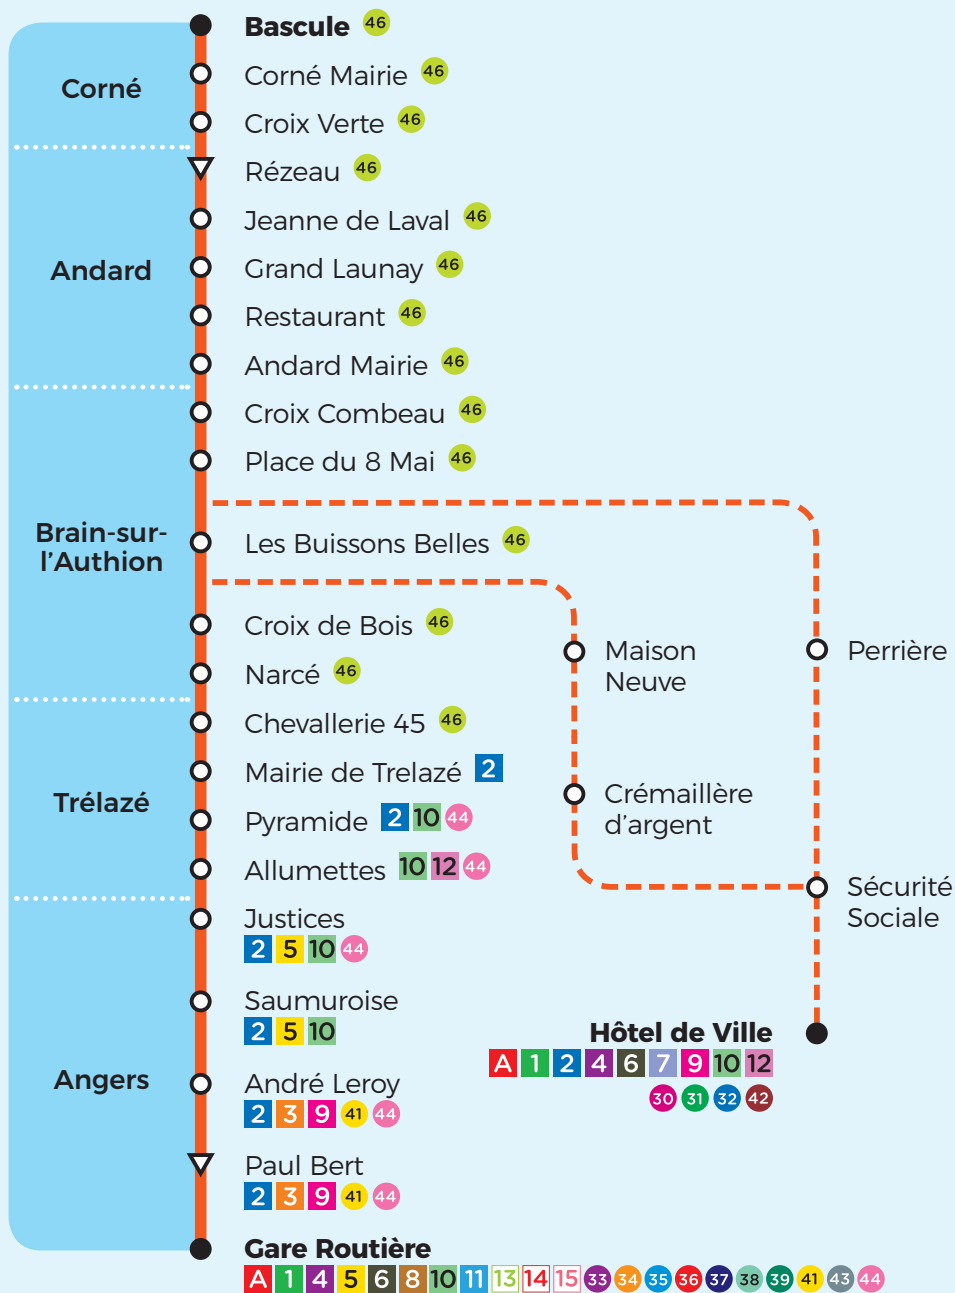

45

Jumelée avec la ligne
Aléop n° 403

Corné / Andard / Brain-sur-l'Authion

↔ Angers

à partir du 1er septembre 2022

--- Desserte à certaines heures
▽ Arrêt desservi dans un seul sens

RESTEZ CONNECTÉ
À VOTRE RÉSEAU

Agence Irigo

5 place de Lorraine à Angers

irigo

www.irigo.fr

02 41 33 64 64

@irigobustram

Appli Irigo