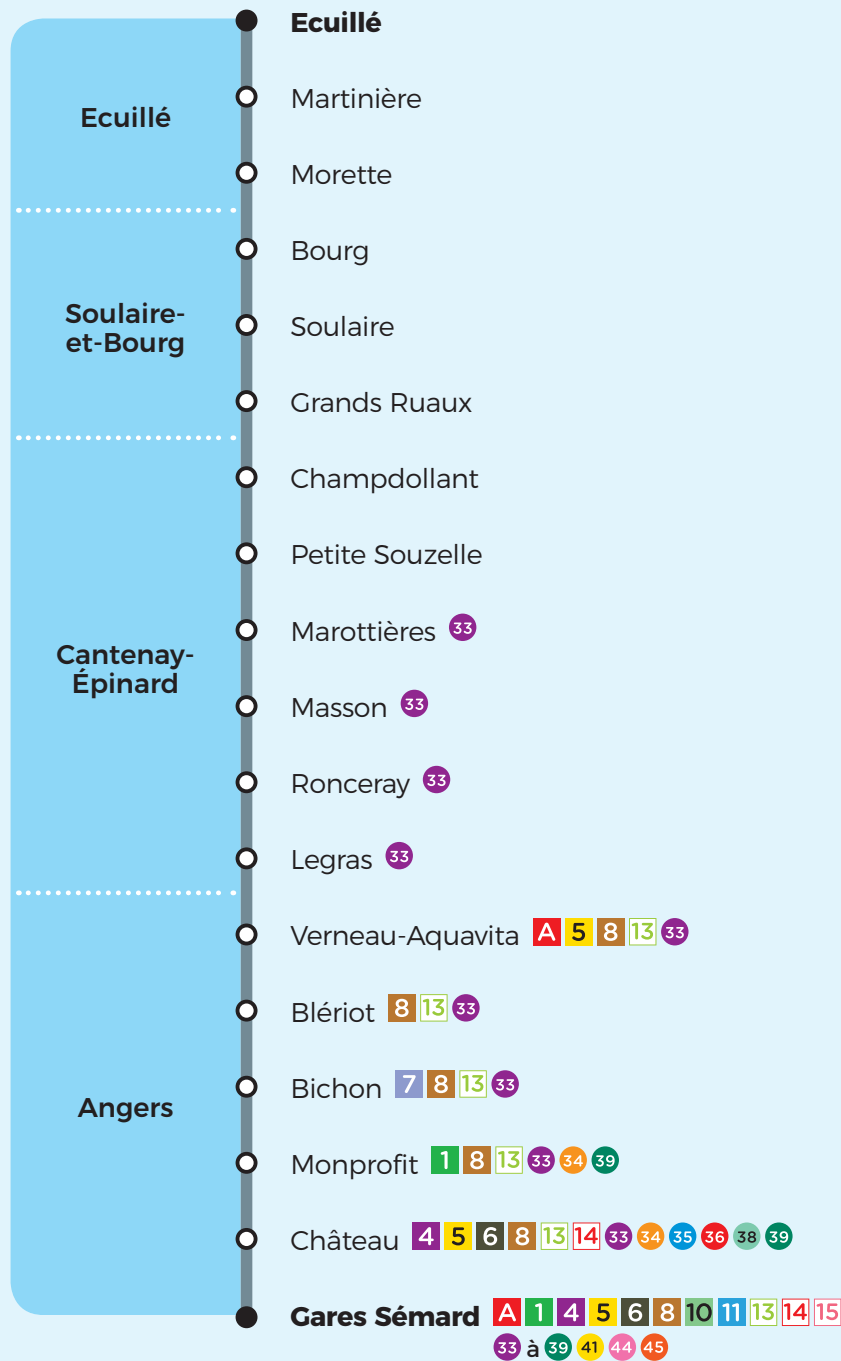

43

Ecuillé / Soulaire-et-Bourg / Cantenay-Épinard

↔ **Angers**

à partir du 1er septembre 2022

Direction Angers

PERIODE SCOLAIRE		LMeJV	LMeJV	LMeJVS	Me S
VACANCES SCOLAIRES			LMeJV	S	LMeJVS
Ecuillé	Ecuillé	6.45	7.15	8.15	13.30
Soulaire-et-Bourg	Bourg	6.49	7.19	8.19	13.34
	Soulaire	6.52	7.22	8.22	13.37
Cantenay-Epinard	Marottières	6.58	7.29	8.29	13.43
	Ronceray	7.00	7.31	8.31	13.45
Angers	Verneau-AquaVita A 5 8 13	7.07	7.39	8.39	13.52
	Bichon 7 8 13	7.11	7.45	8.45	13.57
	Dumesnil (Monprofit) 1 8 13	7.13	7.47	8.47	13.59
	Château 4 5 6 8 13 14	7.16	7.52	8.52	14.02
	Gares Sémard A 1 4 5 6 8 10 11 13 14 15	7.18	7.55	8.55	14.05

Direction Cantenay-Épinard / Soulaire-et-Bourg / Ecuillé

PERIODE SCOLAIRE		Me S	LM JV	LM JV	LMeJVS	LM JV
VACANCES SCOLAIRES		LMeJVS			LMeJVS	
Angers	Gares Sémard	12.30	16.05	17.10	18.10	18.40
	Château	12.32	16.08	17.13	18.13	18.42
	Monprofit	12.36	16.13	17.18	18.18	18.46
	Bichon	12.38	16.15	17.20	18.20	18.48
	Verneau-AquaVita	12.43	16.21	17.26	18.26	18.53
Cantenay-Epinard	Ronceray	12.49	16.28	17.33	18.33	18.59
	Marottières	12.52	16.31	17.36	18.36	19.02
Soulaire-et-Bourg	Soulaire	12.58	16.38	17.43	18.43	19.08
	Bourg	13.00	16.40	17.45	18.45	19.10
Ecuillé	Ecuillé	13.05	16.45	17.50	18.50	19.15

Dates d'application
des horaires Vacances scolaires

Toussaint : du 22/10/2022 au 05/11/2022

Noël : du 17/12/2022 au 02/01/2023

Hiver : du 11/02/2023 au 25/02/2023

Printemps : du 15/04/2023 au 29/04/2023

Aussi dans votre commune

Circuits scolaires

Soulaire et Bourg : 204 JEAN ZAY

Cantenay Epinard : 201 JEAN ZAY

Irigo Flex

Ecuillé, Soulaire et Bourg
Cantenay Epinard

43

Ecuillé / Soulaire-et-Bourg / Cantenay-Épinard

↔ Angers

à partir du 1er septembre 2022

RESTEZ **CONNECTÉ**
À VOTRE RÉSEAU

Agence Irigo
5 place de Lorraine à Angers

irigo

www.irigo.fr

02 41 33 64 64

@irigobustram

Appli Irigo