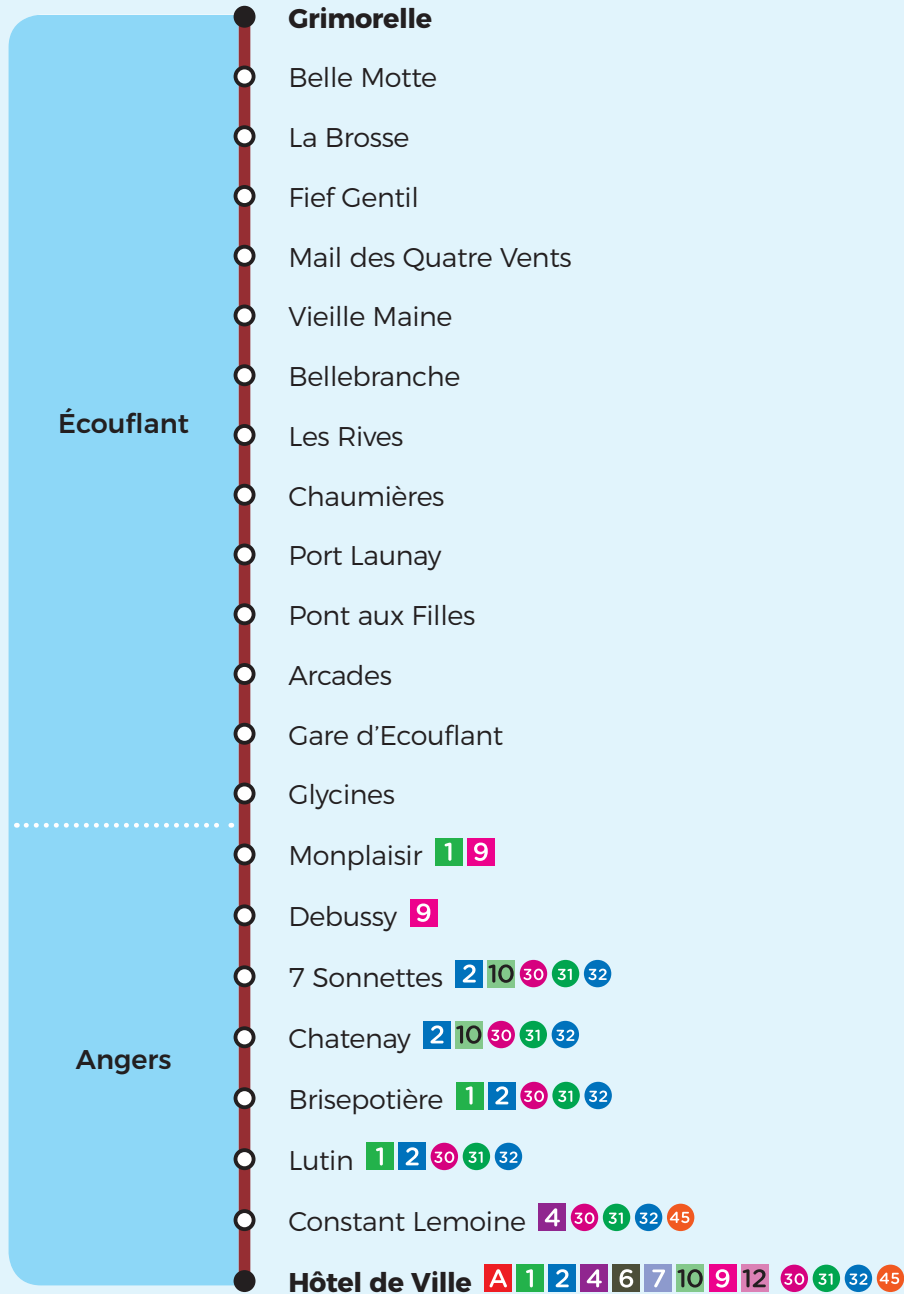

Direction Écouflant

PERIODE SCOLAIRE		LMMeJV	LMMeJVS	LMMeJVS	LMMeJVS	LMMeJVS	LMMeJV	LMMeJVS	LMMeJV	LMMeJVS	LMMeJVS	LMMeJVS
VACANCES SCOLAIRES			LMMeJVS	LMMeJVS	LMMeJVS	LMMeJVS		LMMeJVS		LMMeJVS	LMMeJVS	LMMeJVS
Angers	Hôtel de Ville	7.15	11.10	12.10	12.50	14.50	16.25	17.10	17.40	18.10	18.40	19.25
	Brisepotière	7.20	11.16	12.16	12.56	14.56	16.31	17.17	17.47	18.17	18.46	19.31
	7 Sonnettes	7.24	11.20	12.20	13.00	15.00	16.35	17.22	17.52	18.22	18.50	19.35
	Monplaisir	7.27	11.23	12.23	13.03	15.03	16.39	17.26	17.56	18.26	18.53	19.38
Écouflant	Port Launay	7.32	11.29	12.29	13.09	15.09	16.46	17.33	18.03	18.32	18.59	19.44
	Les Rives	7.34	11.31	12.31	13.11	15.11	16.48	17.35	18.05	18.34	19.01	19.46
	Vieille Maine	7.35	11.32	12.32	13.12	15.12	16.49	17.36	18.06	18.35	19.02	19.47
	Fief Gentil	7.36	11.33	12.33	13.13	15.13	16.50	17.37	18.07	18.36	19.03	19.48
	Grimorelle	7.40	11.37	12.37	13.17	15.17	16.54	17.41	18.11	18.40	19.07	19.52

Circuits scolaires

Écouflant : 125 DEBUSSY - 104 JEANNE D'ARC - 113 ST AUBIN LA SALLE

42

Écouflant ↔ Angers

à partir du 1^{er} septembre 2022

▽ Arrêt desservi dans un seul sens

RESTEZ CONNECTÉ
À VOTRE RÉSEAU