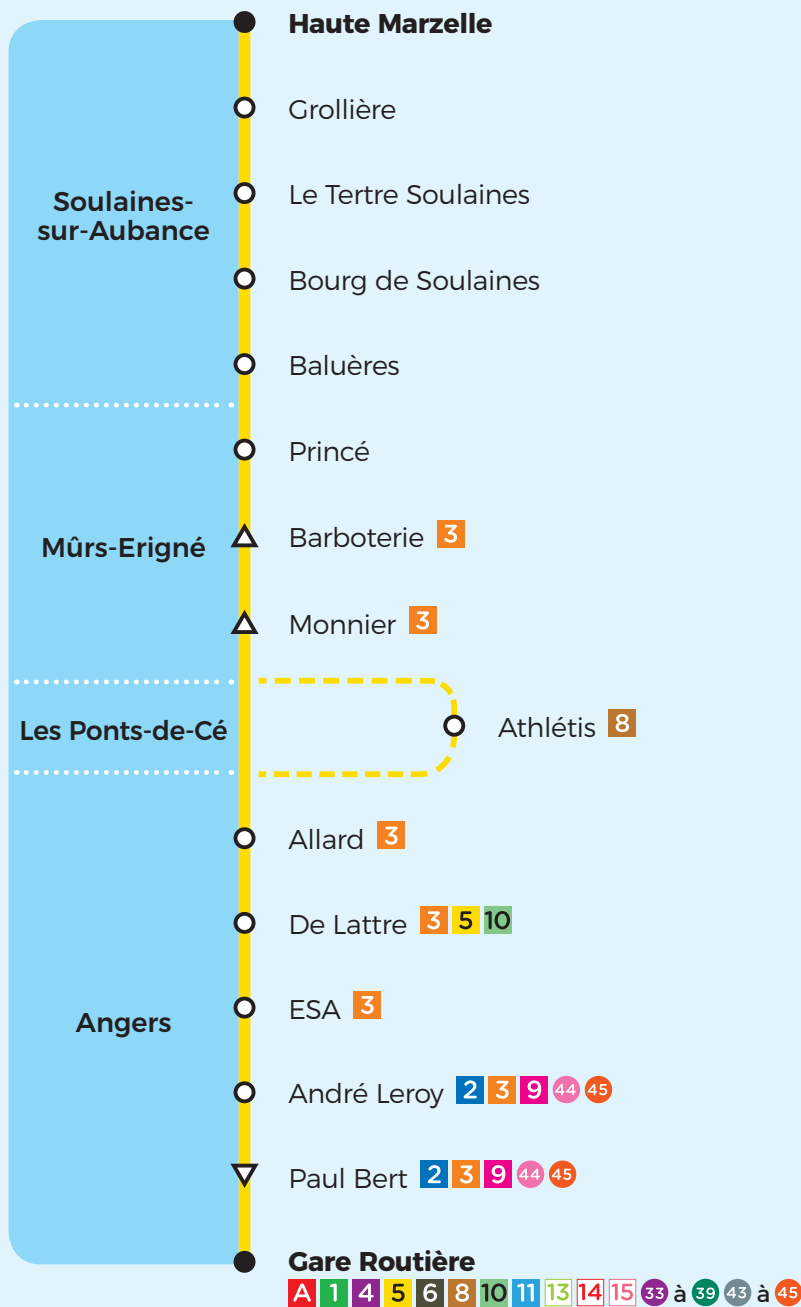

41

Soulaines-sur-Aubance ↔ Angers

à partir du 1^{er} septembre 2022

Direction Angers

PERIODE SCOLAIRE		LMMeJV	LMMeJV	LMMeJV	S	LMMeJVS
VACANCES SCOLAIRES		LMMeJV			LMMeJVS	LMMeJVS
Soulaines-sur-Aubance	Haute Marzelle	7.09	7.30	8.25	8.25	13.25
	Le Tertre Soulaines	7.13	7.34	8.29	8.29	13.29
	Bourg de Soulaines	7.14	7.35	8.30	8.30	13.30
	Baluères	7.18	7.37	8.32	8.32	13.32
Mûrs-Erigné	Princé	7.20	7.39	8.34	8.34	13.34
Angers	Athlétis (Lycée Jean Bodin) 8		7.49	8.44		
	Allard 3	7.30	7.54	8.49	8.44	13.44
	André Leroy 2 3 9	7.35	8.00	8.55	8.50	13.49
	Paul Bert 2 3 9	7.37	8.02	8.57	8.52	13.51
	Gare routière A 1 4 5 6 8 10 11 13 14 15	7.40	8.07	9.02	8.57	13.55

Direction Soulaines-sur-Aubance

PERIODE SCOLAIRE		LMMeJVS	LMMeJV	LMMeJV	LMMeJVS
VACANCES SCOLAIRES		LMMeJVS			LMMeJVS
Angers	Gare routière	12.30	16.32	17.30	18.30
	André Leroy	12.35	16.40	17.37	18.40
	Allard	12.41	16.45	17.44	18.45
	Athlétis (Lycée Jean Bodin)		16.50	17.50	
Mûrs-Erigné	Monnier	12.50	17.02	18.00	18.53
	Princé	12.54	17.06	18.04	18.57
Soulaines-sur-Aubance	Baluères	12.56	17.08	18.06	18.59
	Bourg de Soulaines	12.58	17.10	18.08	19.02
	Le Tertre Soulaines	12.59	17.11	18.09	19.03
	Haute Marzelle	13.02	17.16	18.12	19.06

Dates d'application
des horaires Vacances scolaires

Toussaint : du 22/10/2022 au 05/11/2022

Noël : du 17/12/2022 au 02/01/2023

Hiver : du 11/02/2023 au 25/02/2023

Printemps : du 15/04/2023 au 29/04/2023

Aussi dans votre commune

Circuits scolaires

Soulaines sur Aubance : 161 VILLON

Irigo Flex

Soulaines sur Aubance

41

Soulaines-sur-Aubance ↔ Angers

à partir du 1^{er} septembre 2022

--- Desserte à certaines heures
 △ Arrêt desservi dans un seul sens