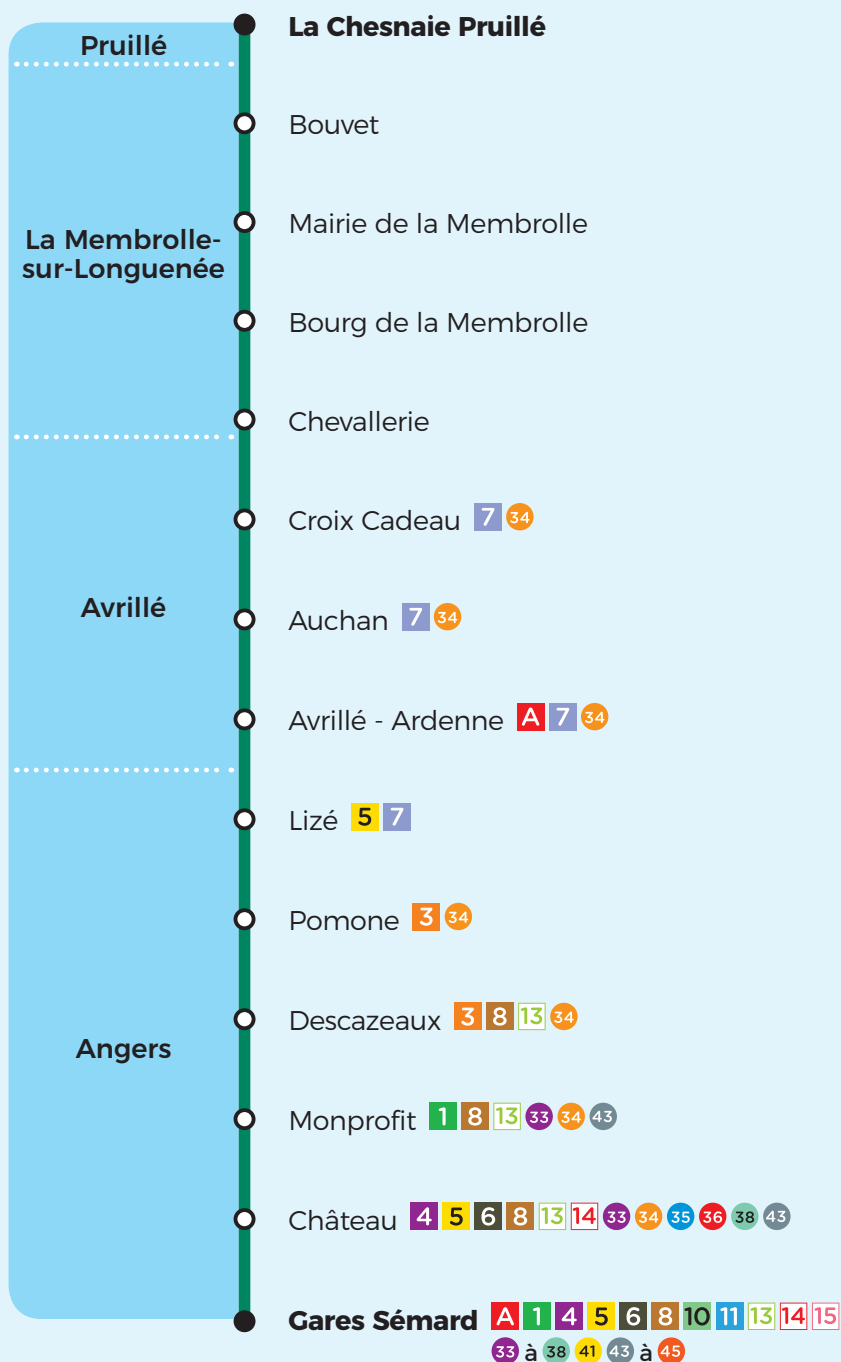

**39**Jumelée avec la ligne
ALéop n° 401

La Membrolle-sur-Longuenée ↔ Angers

à partir du 1^{er} septembre 2022

Direction Avrillé-Ardenne (Tram A) / Angers

PERIODE SCOLAIRE		LMMeJV	LMMeJV	LMMeJV	LMMeJV	LMMeJVS	LMMeJVS	LMMeJVS	LMMeJVS	LMMeJV	LMMeJV	Me S	LM JV	
VACANCES SCOLAIRES		LMMeJV	LMMeJV			LMMeJVS	LMMeJVS	LMMeJVS	LMMeJVS	LMMeJV	LMMeJV			LMMeJVS
Pruillé	La Chesnaie	6.44	7.22	7.42	8.02	8.34	9.02	11.29	14.37	15.21	17.47	18.24	18.44	18.39
	Mairie de la Membrolle	6.45	7.23	7.43	8.03	8.35	9.03	11.30	14.38	15.22	17.48	18.25	18.45	18.40
La-Membrolle-sur-Longuenée	Bourg de la Membrolle	6.46	7.24	7.44	8.04	8.36	9.04	11.31	14.39	15.23	17.49	18.26	18.46	18.41
	Chevalerie	6.49	7.27	7.47	8.07	8.39	9.07	11.34	14.42	15.26	17.52	18.29	18.49	18.44
Avrillé	Croix Cadeau 7	6.55	7.33	7.53	8.13	8.45	9.13	11.40	14.48	15.32	17.58	18.35	18.54	18.49
	Avrillé-Ardenne A 7	6.57	7.35	7.55	8.15	8.47	9.15	11.42	14.50	15.34	18.00	18.37	18.56	18.51
Angers	Lizé 5 7	7.05	7.44	8.04	8.24	8.56	9.23	11.50	14.58	15.42	18.08	18.44	19.03	18.58
	Pomone 3	7.07	7.47	8.07	8.27	8.59	9.25	11.52	15.00	15.44	18.10	18.46	19.05	19.00
	Monprofit 1 8 13	7.11	7.52	8.12	8.32	9.04	9.29	11.56	15.04	15.48	18.15	18.50	19.09	19.04
	Château 4 5 6 8 13 14	7.14	7.57	8.17	8.37	9.07	9.32	11.59	15.07	15.51	18.20	18.53	19.12	19.07
	Gares Sémard A 1 4 5 6 8 10 11 13 14 15	7.16	8.00	8.20	8.40	9.10	9.35	12.02	15.10	15.54	18.24	18.56	19.15	19.10

Dates d'application des horaires Vacances scolaires

Toussaint : du 22/10/2022 au 05/11/2022

Noël : du 17/12/2022 au 02/01/2023

Hiver : du 11/02/2023 au 25/02/2023

Printemps : du 15/04/2023 au 29/04/2023

Aussi dans votre commune

Circuits scolaires

La Membrolle sur Longuenée : 202 203 JEAN ZAY

**Irigo Flex**La Membrolle
sur Longuenée

39

Jumelée avec la ligne
Alep n° 401

La Membrolle-sur-Longuenée ↔ Angers

à partir du 1^{er} septembre 2022