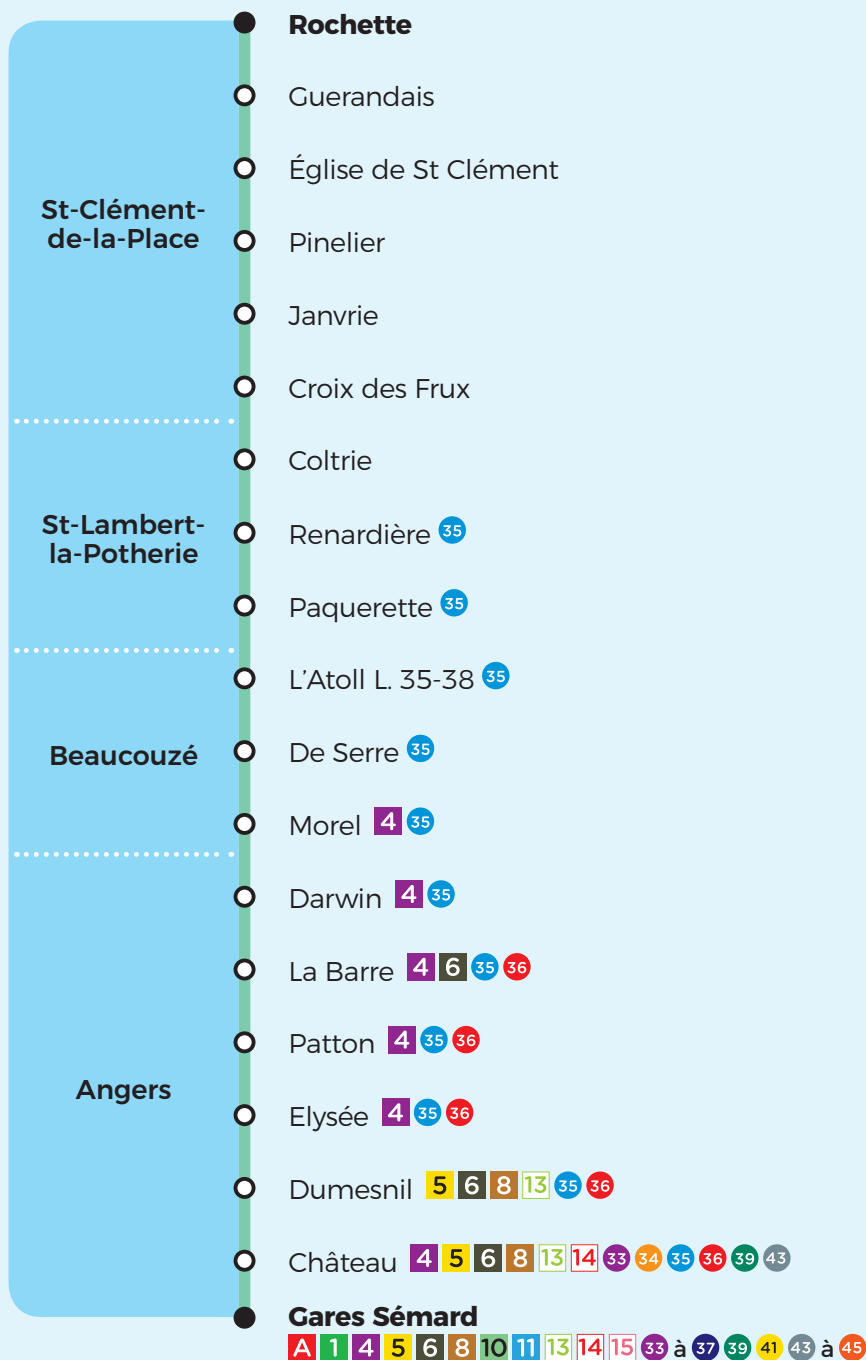

38

Jumelée avec la ligne
Aléop n° 425

St-Clément-de-la-Place / St Lambert-la-Potherie

↔ Angers

à partir du 1er septembre 2022

Direction Angers

PERIODE SCOLAIRE		LMMeJV	LMMeJV	LMMeJV	LMMeJV	S	LMMeJVS	LMMeJVS
VACANCES SCOLAIRES		LMMeJV	LMMeJV			S	LMMeJVS	LMMeJVS
St Clément de la Place	Rochette	6.55	7.10	7.40	8.10	8.49	13.04	13.44
	Église de St Clément	6.56	7.11	7.41	8.11	8.50	13.05	13.45
	Pinelier	6.58	7.13	7.43	8.13	8.52	13.07	13.47
	Croix des Frux	7.01	7.16	7.46	8.16	8.55	13.10	13.50
St Lambert la Potherie	Renardière	7.07	7.22	7.52	8.22	9.01	13.16	13.56
Beaucouzé	L'Atoll L. 35-38	7.11	7.27	7.57	8.27	9.05	13.20	14.00
Angers	Darwin 4	7.16	7.32	8.02	8.32	9.10	13.25	14.05
	La Barre 4 6	7.17	7.34	8.04	8.34	9.11	13.26	14.06
	Elysée 4	7.20	7.37	8.07	8.37	9.14	13.29	14.09
	Dumesnil 5 6 8 13	7.25	7.43	8.13	8.43	9.19	13.34	14.14
	Château 4 5 6 8 13 14	7.30	7.48	8.18	8.48	9.22	13.37	14.17
	Gares Sépard A 1 4 5 6 8 10 11 13 14 15	7.33	7.51	8.21	8.51	9.25	13.40	14.20

Direction St Lambert-la-Potherie / St-Clément-de-la-Place

PERIODE SCOLAIRE		Me	LMMeJVS	LM JV	LMMeJV	LMMeJV	LMMeJVS	LMMeJVS	S
VACANCES SCOLAIRES			LMMeJVS				LMMeJVS	LMMeJVS	S
Angers	Gares Sépard	12.05	12.20	15.30	16.35	17.00	17.45	18.40	19.20
	Château	12.07	12.22	15.32	16.37	17.02	17.47	18.42	19.22
	Dumesnil	12.10	12.25	15.35	16.42	17.07	17.52	18.45	19.25
	Elysée	12.15	12.30	15.40	16.49	17.14	17.59	18.50	19.30
	La Barre	12.19	12.34	15.44	16.53	17.18	18.03	18.54	19.34
	Darwin	12.19	12.34	15.44	16.53	17.18	18.03	18.54	19.34
Beaucouzé	L'Atoll L. 35-38	12.25	12.40	15.50	16.59	17.24	18.09	19.00	19.40
St Lambert la Potherie	Renardière	12.29	12.44	15.54	17.04	17.29	18.14	19.04	19.44
St Clément de la Place	Croix des Frux	12.31	12.46	15.56	17.06	17.31	18.16	19.06	19.46
	Pinelier	12.37	12.52	16.02	17.12	17.37	18.22	19.12	19.52
	Église de St Clément	12.38	12.53	16.03	17.13	17.38	18.23	19.13	19.53
	Rochette	12.40	12.55	16.05	17.15	17.40	18.25	19.15	19.55

Dates d'application
des horaires Vacances scolaires

Toussaint : du 22/10/2022 au 05/11/2022

Noël : du 17/12/2022 au 02/01/2023

Hiver : du 11/02/2023 au 25/02/2023

Printemps : du 15/04/2023 au 29/04/2023

Aussi dans votre commune

Circuits scolaires

St Clément de la Place : 193 LA BARRE

Irigo Flex

St Lambert la Potherie
St Clément de la Place

38

Jumelée avec la ligne
Aléop n° 425

St-Clément-de-la-Place / St Lambert-la-Potherie

↔ Angers

à partir du 1er septembre 2022

RESTEZ CONNECTÉ
À VOTRE RÉSEAU

Agence Irigo

5 place de Lorraine à Angers

irigo

www.irigo.fr

02 41 33 64 64

@irigobustram

Appli Irigo