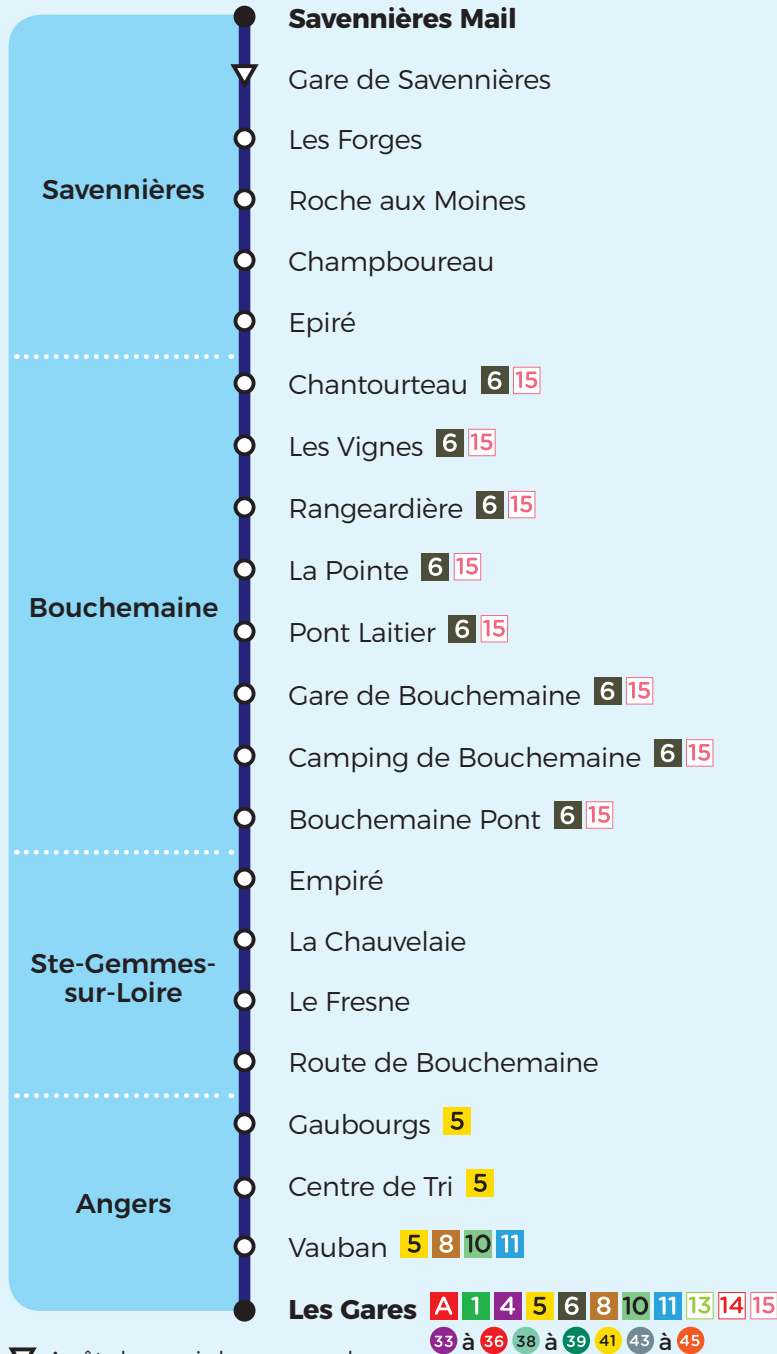

## Direction Angers

PERIODE SCOLAIRE		LMMeJV	LMMeJVS	LMMeJVS	LMMeJVS	LMMeJVS	LMMeJV
VACANCES SCOLAIRES			LMMeJVS	LMMeJVS	LMMeJVS	LMMeJVS	
Savennières	Savennières	6.45	7.10	8.20	12.50	14.00	18.10
	Gare de Savennières	6.46	7.11	8.21	12.51	14.01	18.11
	Roche aux Moines	6.50	7.15	8.25	12.55	14.05	18.15
	Epiré	6.52	7.17	8.27	12.57	14.07	18.17
Bouchemaine	Chantourteau 6 15	6.55	7.20	8.30	13.00	14.10	18.20
	La Pointe 6 15	6.57	7.22	8.32	13.02	14.12	18.22
	Bouchemaine Pont 6 15	7.00	7.25	8.35	13.05	14.15	18.25
St <sup>e</sup> Gemmes sur Loire	Epiré	7.02	7.27	8.37	13.07	14.17	18.27
	Le Fresne	7.05	7.30	8.40	13.10	14.20	18.30
Angers	Centre de tri	7.09	7.34	8.44	13.14	14.24	18.34
	Vauban 5 8 10 11	7.12	7.37	8.47	13.17	14.27	18.37
	Les Gares A 1 4 5 6 8 10 11 13 14 15	7.15	7.40	8.50	13.20	14.30	18.40

## Direction Bouchemaine / Savennières

PERIODE SCOLAIRE		LMMeJV	LMMeJVS	LMMeJVS	LMMeJVS	LMMeJV	LMMeJVS
VACANCES SCOLAIRES			LMMeJVS	LMMeJVS	LMMeJVS		LMMeJVS
Angers	Les Gares	7.43	12.15	13.25	16.30	17.35	18.45
	Vauban	7.46	12.18	13.28	16.33	17.38	18.48
	Centre de tri	7.50	12.21	13.31	16.37	17.42	18.51
Ste Gemmes sur Loire	Le Fresne	7.55	12.25	13.35	16.42	17.47	18.55
	Epiré	7.58	12.28	13.38	16.45	17.50	18.58
Bouchemaine	Bouchemaine Pont	8.01	12.31	13.41	16.48	17.53	19.01
	La Pointe	8.03	12.33	13.43	16.50	17.55	19.03
	Chantourteau	8.06	12.36	13.46	16.53	17.58	19.06
Savennières	Epiré	8.08	12.38	13.48	16.55	18.00	19.08
	Roche aux Moines	8.10	12.40	13.50	16.57	18.02	19.10
	Savennières	8.15	12.45	13.55	17.02	18.07	19.15
	Gare de Savennières	8.16	12.46	13.56	17.03	18.08	

## Circuits scolaires

Bouchemaine : 192 LA BARRE 194 LA BARRE et 155 MILLOT

Savennières : 192 LA BARRE

Irigo Flex

Bouchemaine

37

# Savennières / Bouchemaine ↔ Angers

à partir du 1<sup>er</sup> septembre 2022

RESTEZ CONNECTÉ  
À VOTRE RÉSEAU

**Agence Irigo**

5 place de Lorraine à Angers

**irigo**

**www.irigo.fr**

**02 41 33 64 64**