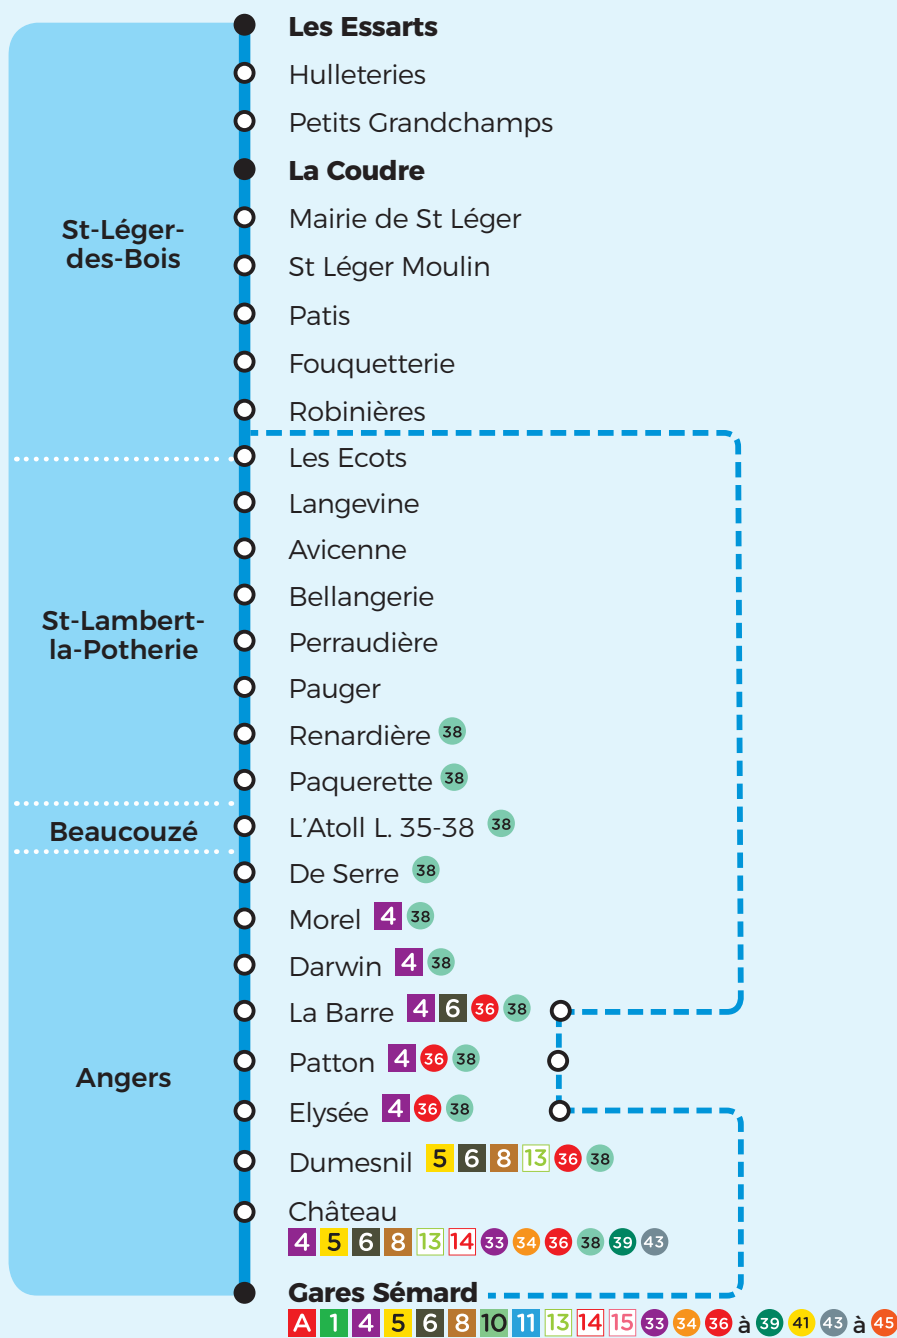

Direction St-Lambert-la-Potherie / St-Léger-des-Bois

PERIODE SCOLAIRE		LMMeJV	LMMeJVS	LMMeJVS	LM JV	LMMeJVS	LM JV	LMMeJVS	LMMeJV	LM JV	LMMeJVS	LMMeJVS	LMMeJV	LMMeJVS
VACANCES SCOLAIRES			LMMeJVS	LMMeJVS		LMMeJVS		LMMeJVS	LMMeJV		LMMeJVS	LMMeJVS		LMMeJVS
Angers	Gares Sémard	12.10	12.35	12.50	15.35	16.05	16.40	17.05	17.20	17.35	18.05	18.20	18.40	19.15
	Château	12.12	12.37	12.52	15.37	16.07	16.42	17.07	17.22	17.37	18.07	18.22	18.42	19.17
	Dumesnil	12.15		12.55	15.40	16.12	16.47	17.12		17.42	18.12		18.45	19.20
	Elysée	12.20		13.00	15.45	16.19	16.54	17.19		17.49	18.19		18.50	19.25
	La Barre	12.24	12.45	13.04	15.49	16.23	16.58	17.23	17.34	17.53	18.23	18.34	18.54	19.29
	Darwin	12.24		13.04	15.49	16.23	16.58	17.23		17.53	18.23		18.54	19.29
	Morel	12.25		13.05	15.50	16.24	16.59	17.24		17.54	18.24		18.55	19.30
Beaucouzé	L'Atoll L. 35-38	12.30		13.10	15.55	16.29	17.04	17.29		17.59	18.29		19.00	19.35
St Lambert la Potherie	Renardière	12.34		13.14	15.59	16.34	17.09	17.34		18.04	18.34		19.04	19.39
	Avicenne	12.37		13.17	16.02	16.37	17.12	17.37		18.07	18.37		19.07	19.42
	Les Ecots	12.38		13.18	16.03	16.38	17.13	17.38		18.08	18.38		19.08	19.43
St Léger des Bois	St Léger Moulin	12.43	12.58	13.23	16.08	16.43	17.18	17.43	17.49	18.13	18.43	18.47	19.13	19.48
	La Coudre	12.45	13.00	13.25	16.10	16.45	17.20	17.45	17.51	18.15	18.45	18.49	19.15	19.50
	Les Essarts		13.04						17.55			18.53		

**Dates d'application**
des horaires Vacances scolaires

Toussaint : du 22/10/2022 au 05/11/2022

Noël : du 17/12/2022 au 02/01/2023

Hiver : du 11/02/2023 au 25/02/2023

Printemps : du 15/04/2023 au 29/04/2023

Aussi dans votre commune

Irigo Flex

 St Lambert la Potherie
St Léger des Bois

35

Jumelée avec la ligne
Aléop n° 424

St-Léger-des-Bois / St-Lambert-la-Potherie

↔ Angers

à partir du 1^{er} septembre 2022