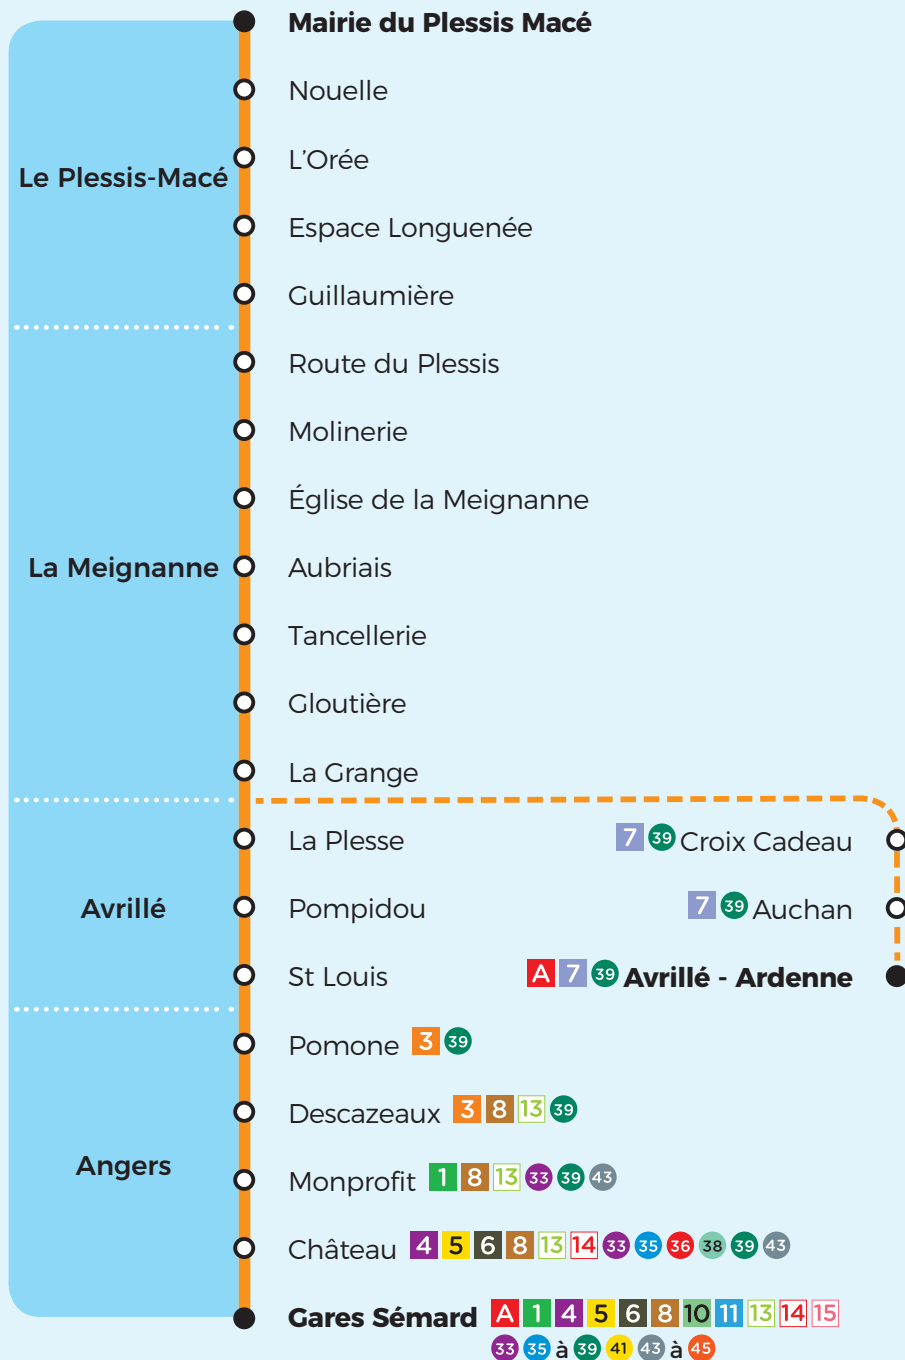

## Le Plessis-Macé / La Meignanne ↔ Angers

à partir du 1<sup>er</sup> septembre 2022Direction **Avrillé-Ardenne (Tram A) / Angers**

PERIODE SCOLAIRE		LMMeJV	LMMeJV	LMMeJVS	LMMeJV	LMMeJVS	LMMeJVS	LMMeJVS	LMMeJVS	LMMeJVS
VACANCES SCOLAIRES		LMMeJV	LMMeJV	LMMeJVS		LMMeJVS	LMMeJVS	LMMeJVS	LMMeJVS	LMMeJVS
Le Plessis Macé	Mairie du Plessis Macé	6.40	7.00	7.19	7.49	8.19	9.20	13.10	14.00	18.20
	L'Orée	6.41	7.01	7.21	7.51	8.21	9.21	13.11	14.01	18.21
La Meignanne	Église de la Meignanne	6.47	7.07	7.27	7.57	8.27	9.27	13.17	14.07	18.27
	Aubriais	6.48	7.08	7.28	7.58	8.28	9.28	13.18	14.08	18.28
Avrillé	Croix Cadeau		7.17				9.37		14.17	
	Avrillé-Ardenne A 7		7.20				9.40		14.20	
	Pompidou	6.58		7.38	8.08	8.38		13.28		18.38
	Pomone 3	7.02		7.42	8.12	8.42		13.32		18.42
Angers	Monprofit 1 8 13	7.06		7.47	8.17	8.47		13.36		18.46
	Château 4 5 6 8 13 14	7.09		7.52	8.22	8.52		13.40		18.50
	Gares Sémard A 1 4 5 6 8 10 11 13 14 15	7.11		7.55	8.25	8.55		13.42		18.52

Dates d'application  
des horaires Vacances scolaires

Toussaint : du 22/10/2022 au 05/11/2022

Noël : du 17/12/2022 au 02/01/2023

Hiver : du 11/02/2023 au 25/02/2023

Printemps : du 15/04/2023 au 29/04/2023

## Circuits scolaires

Le Plessis Macé : 202 JEAN ZAY

La Meignanne : 206 JANEQUIN

Irigo Flex

Le Plessis Macé,  
La Meignanne

34

# Le Plessis-Macé / La Meignanne ↔ Angers

à partir du 1<sup>er</sup> septembre 2022

RESTEZ **CONNECTÉ**  
À VOTRE RÉSEAU

**Agence Irigo**  
5 place de Lorraine à Angers

**irigo**

**www.irigo.fr**

**02 41 33 64 64**