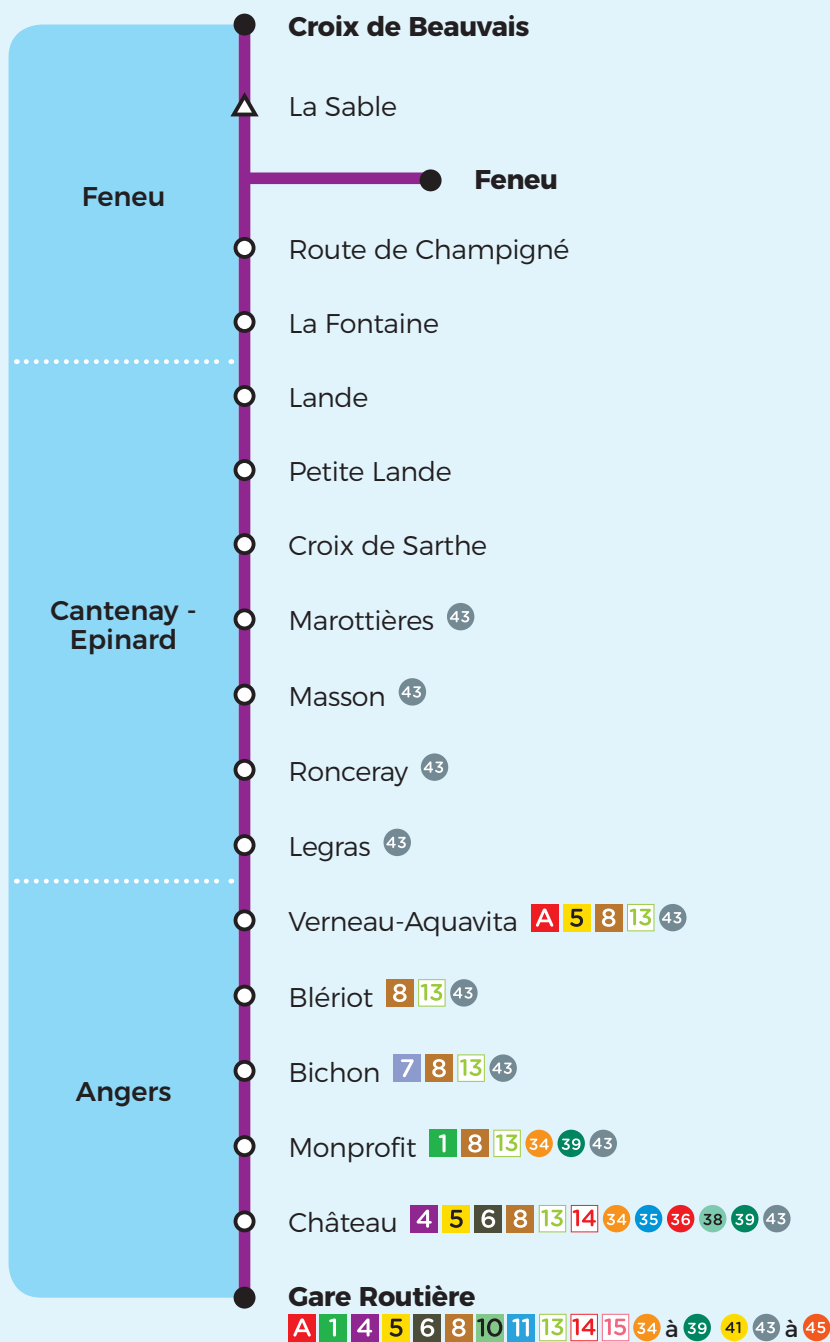

**33**Jumelée avec la ligne
Aléop n° 411

Feneu / Cantenay-Epinard ↔ Angers

à partir du 1^{er} septembre 2022

Direction Angers

PERIODE SCOLAIRE		LMMeJV	LMMeJVS	LMMeJV	LMMeJV	LMMeJV	LMMeJVS	LMMeJVS	LMMeJVS	LMMeJV	LMMeJVS	LMMeJVS	LMMeJV
VACANCES SCOLAIRES		LMMeJV	S	LMMeJV		LMMeJV	LMMeJVS	LMMeJVS	LMMeJVS	LMMeJV	LMMeJVS	LMMeJVS	LMMeJV
Feneu	Croix de Beauvais	6.42		7.13		7.50		9.20		11.25	13.56		17.32
	Feneu		7.14		7.35		8.20		10.00			14.44	
	La Fontaine	6.47	7.15	7.18	7.36	7.55	8.21	9.25	10.01	11.30	14.01	14.45	17.37
Cantenay Epinard	Marotières	6.55	7.24	7.27	7.45	8.04	8.30	9.33	10.09	11.38	14.09	14.53	17.45
	Ronceray	6.57	7.26	7.29	7.47	8.06	8.32	9.35	10.11	11.40	14.11	14.55	17.47
Angers	Verneau-AquaVita A 5 8 13	7.04	7.34	7.37	7.55	8.14	8.40	9.42	10.18	11.47	14.18	15.02	17.54
	Bichon 7 8 13	7.09	7.40	7.43	8.01	8.20	8.46	9.47	10.23	11.52	14.23	15.07	17.59
	Monprofit 1 8 13	7.11	7.42	7.45	8.03	8.22	8.48	9.49	10.25	11.54	14.25	15.09	18.01
	Château 4 5 6 8 13 14	7.14	7.47	7.50	8.08	8.27	8.53	9.52	10.28	11.57	14.28	15.12	18.06
	Gare routière A 1 4 5 6 8 10 11 13 14 15	7.17	7.50	7.53	8.11	8.30	8.56	9.55	10.31	12.00	14.31	15.15	18.10

Dates d'application des horaires Vacances scolaires

Toussaint : du 22/10/2022 au 05/11/2022

Noël : du 17/12/2022 au 02/01/2023

Hiver : du 11/02/2023 au 25/02/2023

Printemps : du 15/04/2023 au 29/04/2023

Aussi dans votre commune

Circuits scolaires

Cantenay Epinard : 201 JEAN ZAY

Irigo Flex

Cantenay Epinard,
Feneu

33

Jumelée avec la ligne
A Léop n° 411

Feneu / Cantenay-Epinard ↔ Angers

à partir du 1^{er} septembre 2022