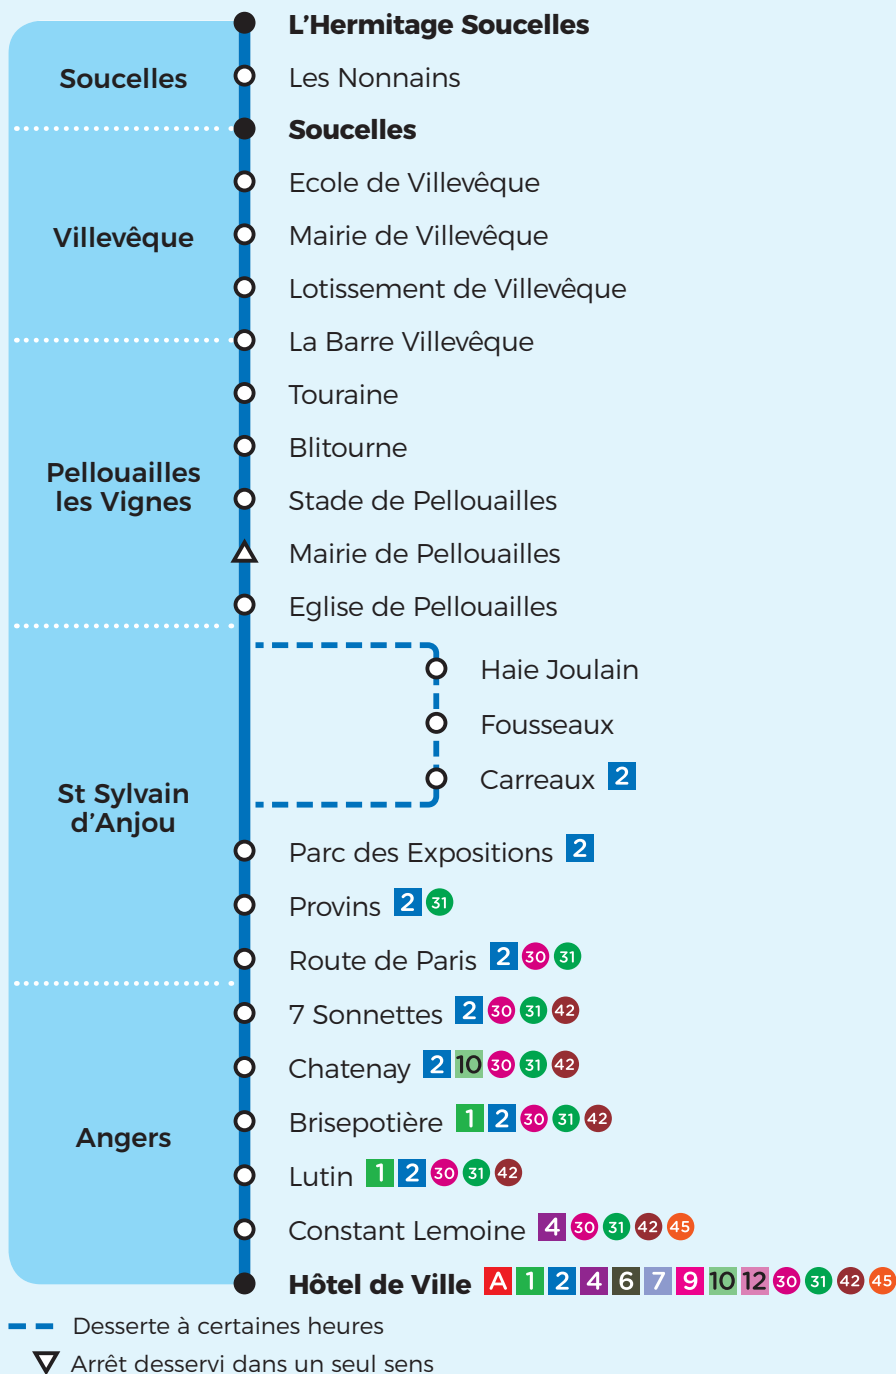

**32**Jumelée avec la ligne
Aléop n° 402**Soucelles / Villevêque / Pellouailles-les-Vignes****↔ Angers**à partir du 1^{er} septembre 2022**Direction Angers**

PERIODE SCOLAIRE		LMMeJV	LMMeJV	LMMeJVS	LMMeJV	LMMeJVS	LMMeJVS	LMMeJVS	LMMeJVS	LMMeJVS	LMMeJVS	LMMeJVS
VACANCES SCOLAIRES		LMMeJV		LMMeJVS		LMMeJVS		LMMeJVS	LMMeJVS	LMMeJVS	LMMeJVS	LMMeJVS
Soucelles	L'Hermitage Soucelles		6.56	7.15	7.31	7.56	8.30		13.16		16.25	18.51
	Soucelles	6.45	7.00	7.19	7.35	8.00	8.34	9.25	13.20	14.22	16.29	18.55
Villevêque	Mairie de Villevêque	6.48	7.03	7.22	7.38	8.03	8.37	9.28	13.23	14.25	16.32	18.58
Pellouailles les Vignes	Stade de Pellouailles	6.55	7.10	7.29	7.46	8.11	8.45	9.35	13.30	14.32	16.39	19.05
	Église de Pellouailles	6.57	7.12	7.31	7.48	8.13	8.47	9.37	13.32	14.34	16.41	19.07
St Sylvain d'Anjou	Haie Joulain		7.14	7.33	7.50	8.15	8.49		13.34		16.43	19.09
	Provins	7.07	7.22	7.42	7.59	8.24	8.57	9.47	13.42	14.42	16.52	19.17
Angers	Route de Paris 2	7.08	7.23	7.43	8.00	8.25	8.58	9.48	13.43	14.43	16.53	19.18
	Brisepotière 1 2	7.12	7.29	7.50	8.07	8.32	9.05	9.52	13.49	14.49	17.00	19.24
	Lutin	7.15	7.31	7.53	8.10	8.35	9.07	9.55	13.51	14.51	17.02	19.26
	Constant Lemoine	7.17	7.33	7.55	8.12	8.37	9.09	9.58	13.53	14.53	17.04	19.28
	Hôtel de Ville A 1 2 4 6 7 10 12	7.20	7.35	7.58	8.15	8.40	9.11	10.00	13.55	14.55	17.07	19.30

irigo flex Irigo Flex**3** Pellouailles les Vignes,
Villevêque et Soucelles

32

Jumelée avec la ligne
Alep n° 402

Soucelles / Villevêque / Pellouailles-les-Vignes ↔ Angers

à partir du 1^{er} septembre 2022