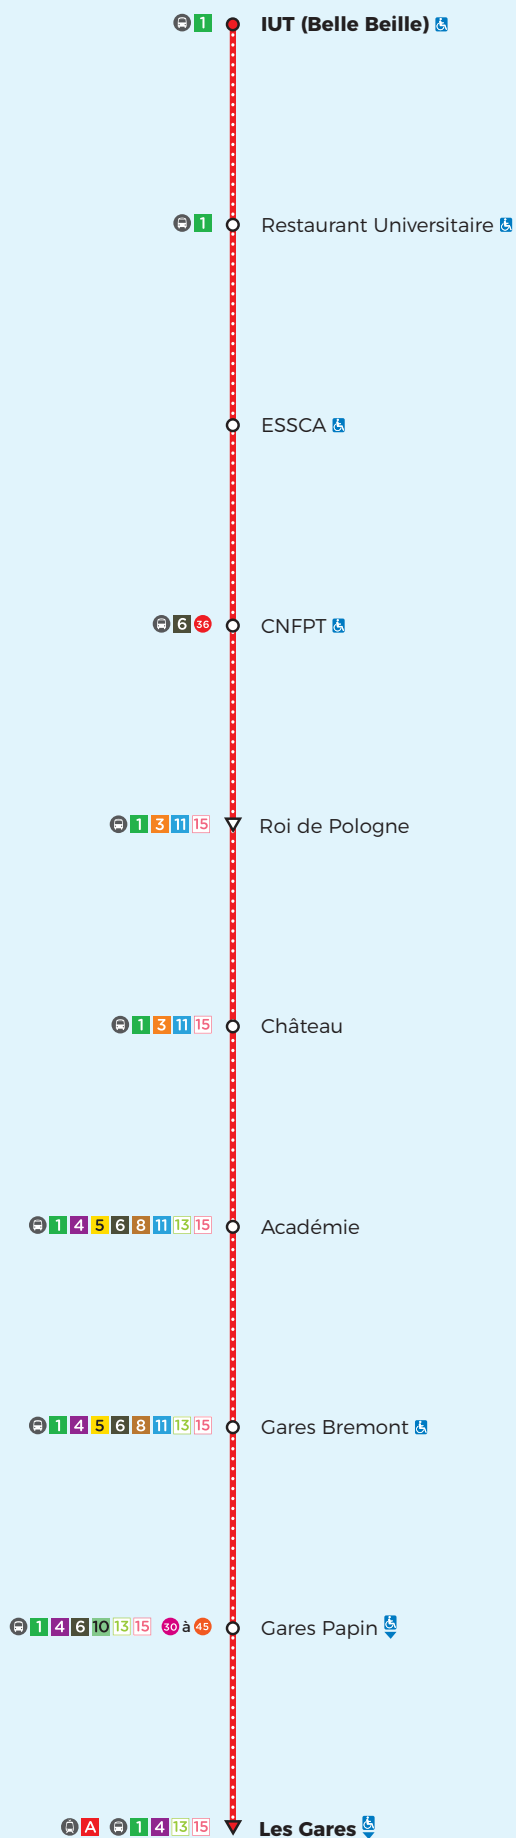

14

Gares Papin ↔ Belle Beille

À partir du 1^{er} septembre 2022

ANGERS

Légendes

- = Arrêt accessible dans un seul sens
- = Arrêt desservi dans un seul sens

Période scolaire Lundi à vendredi

Gares Papin → Belle Beille

Gares Papin	7.27	8.03	8.30	9.00	10.36	11.31	12.36	13.31
Château	7.30	8.06	8.33	9.03	10.39	11.34	12.39	13.34
CNFPT	7.36	8.13	8.40	9.10	10.45	11.40	12.45	13.40
Restaurant Universitaire	7.39	8.16	8.43	9.13	10.48	11.43	12.48	13.43
IUT (Belle Beille)	7.41	8.18	8.45	9.15	10.50	11.45	12.50	13.45

Gares Papin	16.32	17.29	18.09
Château	16.35	17.32	18.12
CNFPT	16.41	17.39	18.18
Restaurant Universitaire	16.44	17.42	18.21
IUT (Belle Beille)	16.46	17.44	18.23

Vacances scolaires Lundi à vendredi

Gares Papin → Belle Beille