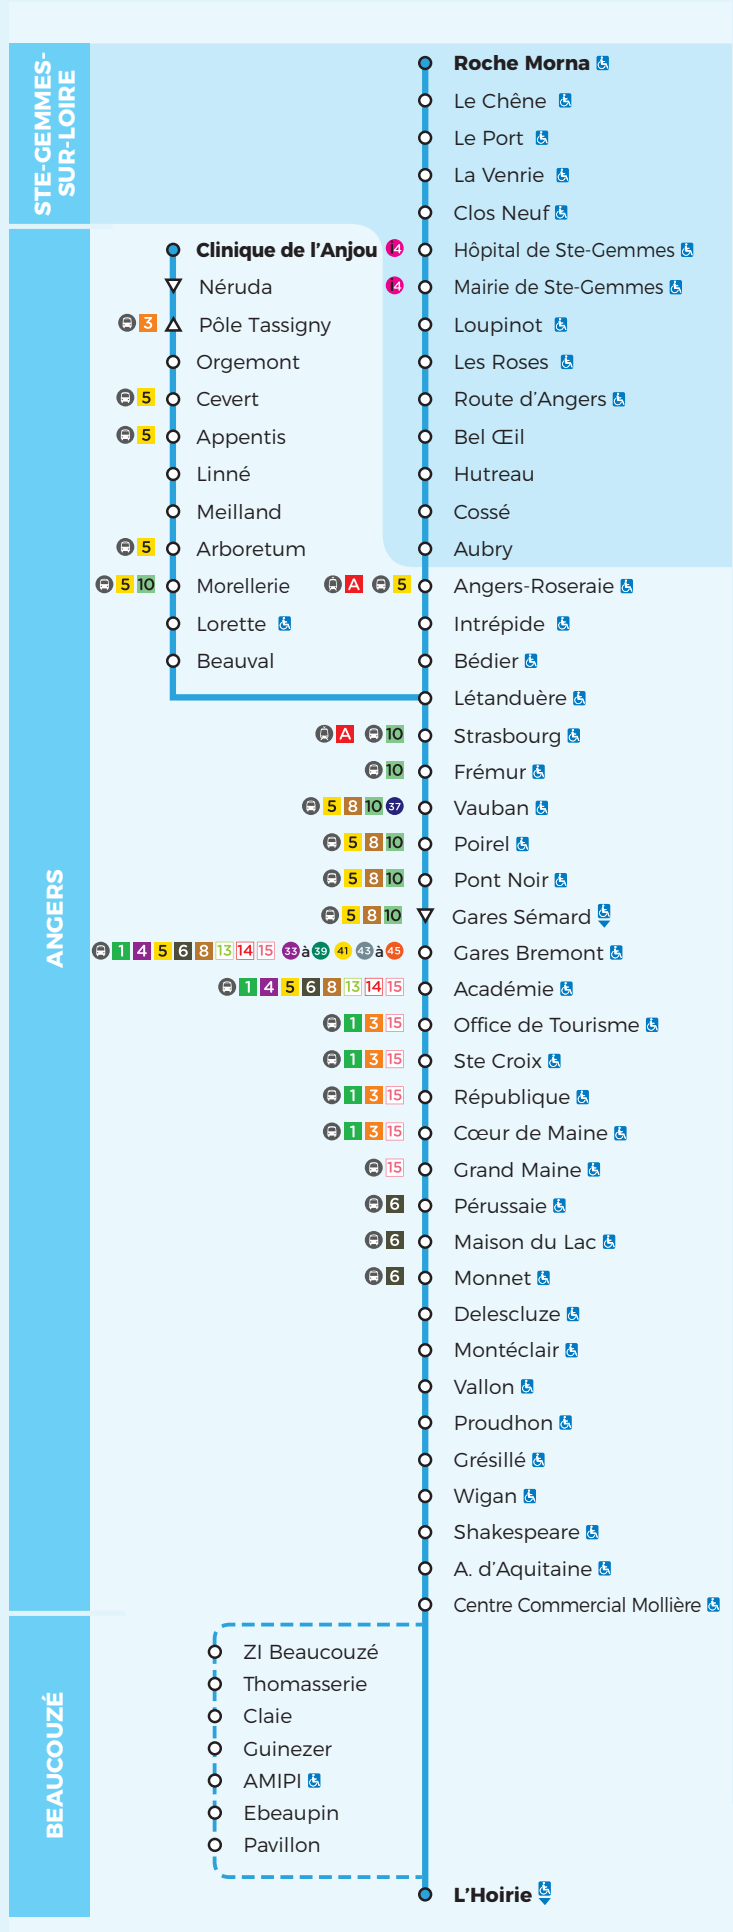

11

Ste Gemmes sur Loire / Clinique de l'Anjou ↔ Lac de Maine

À partir du 1^{er} septembre 2022

Légendes

- = Arrêt accessible dans un seul sens
- = Arrêt desservi dans un seul sens
- = Desserte à certaines heures

11

Ste Gemmes sur Loire / Clinique de l'Anjou

↔ Lac de Maine

À partir du 1^{er} septembre 2022

Vacances scolaires - Lundi à vendredi

Ste Gemmes sur Loire / Clinique de l'Anjou
→ Lac de Maine

Table with 20 columns (times) and 14 rows (locations: Ste Gemmes, Mairie de Ste Gemmes, Angers - Roseraie, Clinique de L'Anjou, Morellerie, Strasbourg, Gares Bremont, République, Pérussaie, Grésillé, ZI Beaucozé, L'Hoirie (Lac de Maine))

Table with 20 columns (times) and 14 rows (locations: Ste Gemmes, Mairie de Ste Gemmes, Angers - Roseraie, Clinique de L'Anjou, Morellerie, Strasbourg, Gares Bremont, République, Pérussaie, Grésillé, ZI Beaucozé, L'Hoirie (Lac de Maine))

Table with 4 columns (times) and 11 rows (locations: Ste Gemmes, Mairie de Ste Gemmes, Angers - Roseraie, Clinique de L'Anjou, Morellerie, Strasbourg, Gares Bremont, République, Pérussaie, Grésillé, ZI Beaucozé, L'Hoirie (Lac de Maine))