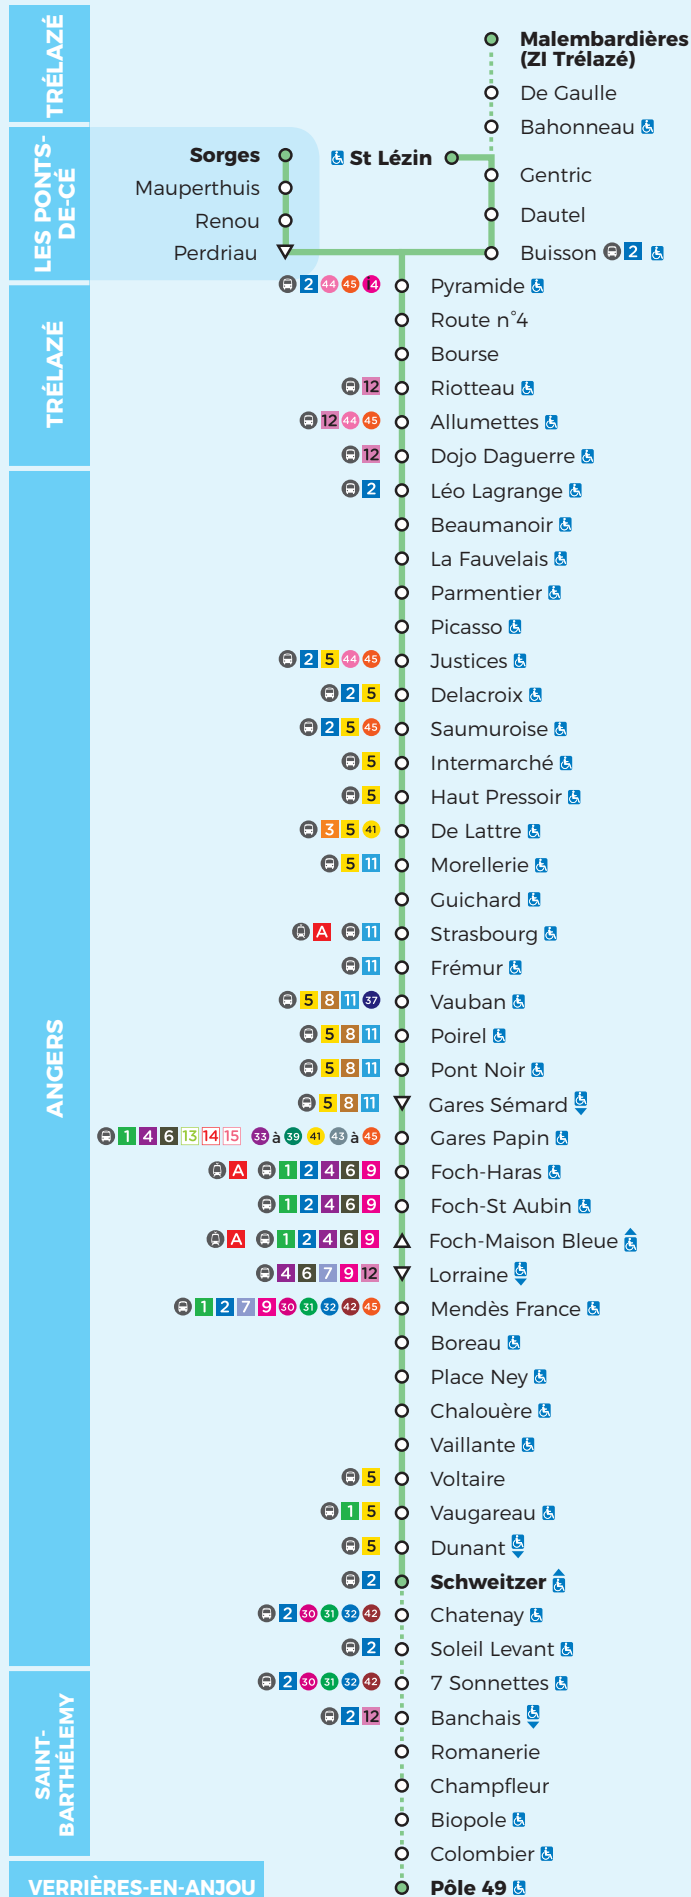

# ZI Trélazé / St Lézin / Sorges

## ↔ Schweitzer / Pôle 49

À partir du 1<sup>er</sup> septembre 2022

### Légendes

- = Arrêt accessible dans un seul sens
- = Arrêt desservi dans un seul sens
- = Desserte à certaines heures

### Schweitzer → Sorges / St Lézin

Schweitzer	16.31	17.00	17.28	17.57	18.26	18.53	19.21	19.47															
Place Ney	16.39	17.08	17.36	18.05	18.33	19.00	19.27	19.53															
Lorraine	16.47	17.16	17.44	18.13	18.40	19.06	19.33	19.59															
Gares Papin	16.52	17.21	17.49	18.18	18.45	19.10	19.37	20.03															
Strasbourg	16.57	17.26	17.54	18.23	18.50	19.15	19.41	20.07															
Saumuroise	17.05	17.34	18.02	18.30	18.56	19.21	19.47	20.13															
Beaumanoir	17.10	17.39	18.07	18.35	19.01	19.26	19.52	20.18															
Route n°4	17.15	17.44	18.12	18.40	19.06	19.31	19.57	20.23															
Sorges	17.19		18.16		19.10		20.01																
St Lézin		17.48		18.43		19.34		20.26															