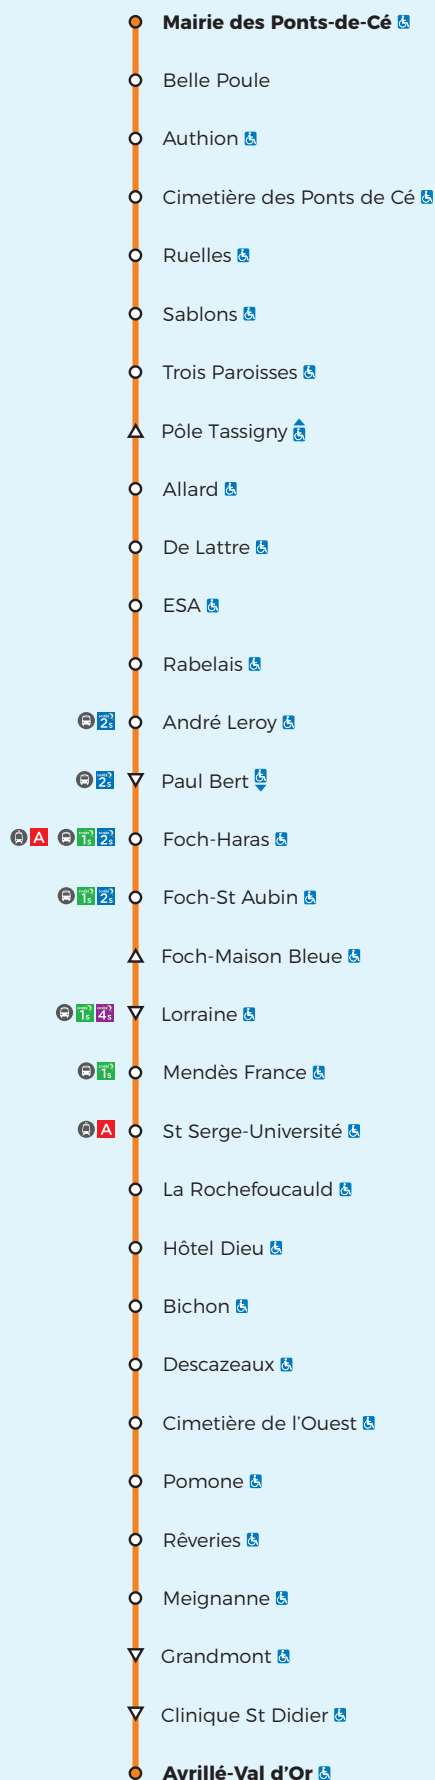

LES PONTS-DE-CÉ

ANGERS

AVRILLÉ

**Légendes**

- = Arrêt accessible dans un seul sens
- = Arrêt desservi dans un seul sens

Soirée Lundi à samedi		Mairie des Ponts-de-Cé → Avrillé - Val d'Or			
Mairie des Ponts de Cé	21.45	23.05			0.35
De Lattre	21.53	23.13			0.43
André Leroy	21.56	23.16			0.46
Foch - Maison Bleue	22.05	23.20	23.40		0.55
St Serge Université	22.09		23.44		0.59
Descazeaux	22.13		23.48		1.03
Pomone	22.15		23.50		1.05
Val d'Or	22.20		23.55		1.10

Soirée Lundi à samedi		Avrillé - Val d'Or → Mairie des Ponts-de-Cé			
Val d'Or	21.12	22.22			23.57
Pomone	21.14	22.24			23.59
Descazeaux	21.16	22.26			0.01
St Serge Université	21.21	22.31			0.06
Foch - Maison Bleue	21.30	22.35	22.50		0.20
André Leroy	21.33		22.53		0.23
De Lattre	21.36		22.56		0.26
Mairie des Ponts de Cé	21.44		23.04		0.34