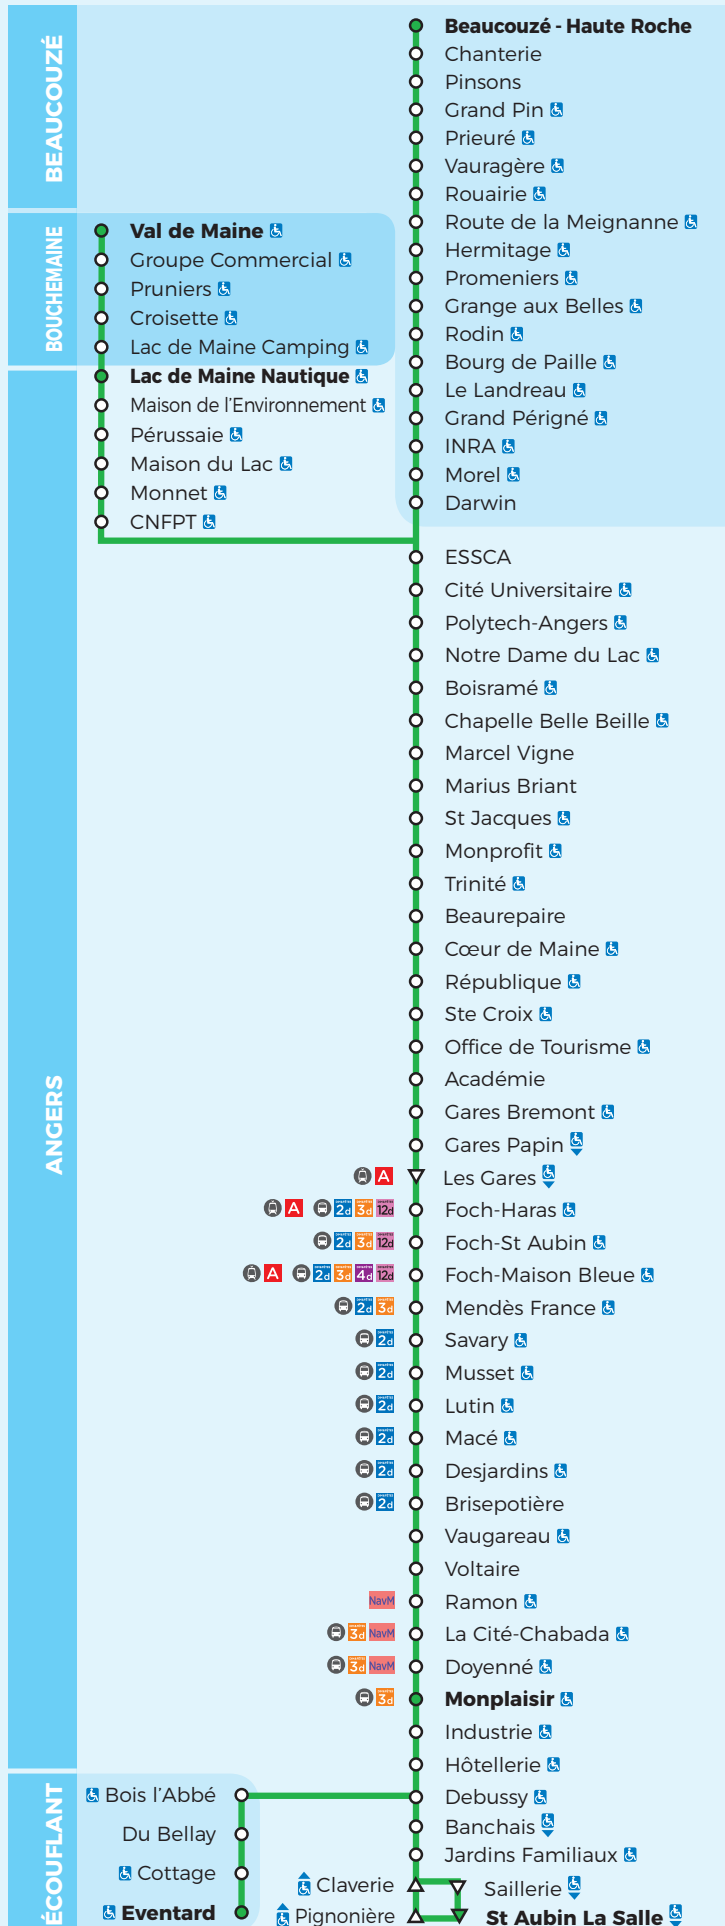

DIM & FÊTES

1d

Ligne accessible

Val de Maine / Beaucouzé-Haute Roche

Eventard / St Aubin La Salle

À partir du 1^{er} septembre 2022

Légendes

- = Arrêt accessible dans un seul sens
- = Arrêt desservi dans un seul sens

DIM & FÊTES

1d

Ligne accessible

Val de Maine / Beaucouzé-Haute Roche

↔ Eventard / St Aubin La Salle

À partir du 1^{er} septembre 2022

Dimanche et fêtes

Val de Maine / Beaucouzé-Haute Roche ↔ Eventard / St Aubin La Salle

| | | | | |
|-------------------------|-------|-------|-------|-------|
| Val de Maine | 21.00 | | | |
| Lac de Maine Nautique | 21.05 | 21.44 | 22.10 | 22.55 |
| Beaucouzé - Haute Roche | | | | |
| Bourg de Paille | | | | |
| Cité Universitaire | 21.12 | 21.51 | 22.17 | 23.02 |
| Chapelle Belle Beille | 21.16 | 21.55 | 22.21 | 23.06 |
| Monprofit | 21.21 | 22.00 | 22.26 | 23.11 |
| République | 21.24 | 22.03 | 22.29 | 23.14 |
| Les Gares | 21.28 | 22.07 | 22.33 | 23.18 |
| Foch - Maison Bleue | 21.35 | 22.14 | 22.40 | 23.25 |
| Lutin | 21.40 | 22.19 | 22.45 | 23.29 |
| Vaugareau | 21.44 | 22.23 | 22.49 | 23.33 |
| Monplaisir | 21.51 | 22.30 | 22.56 | 23.40 |
| St Aubin la Salle | | | | |
| Eventard | | | | |