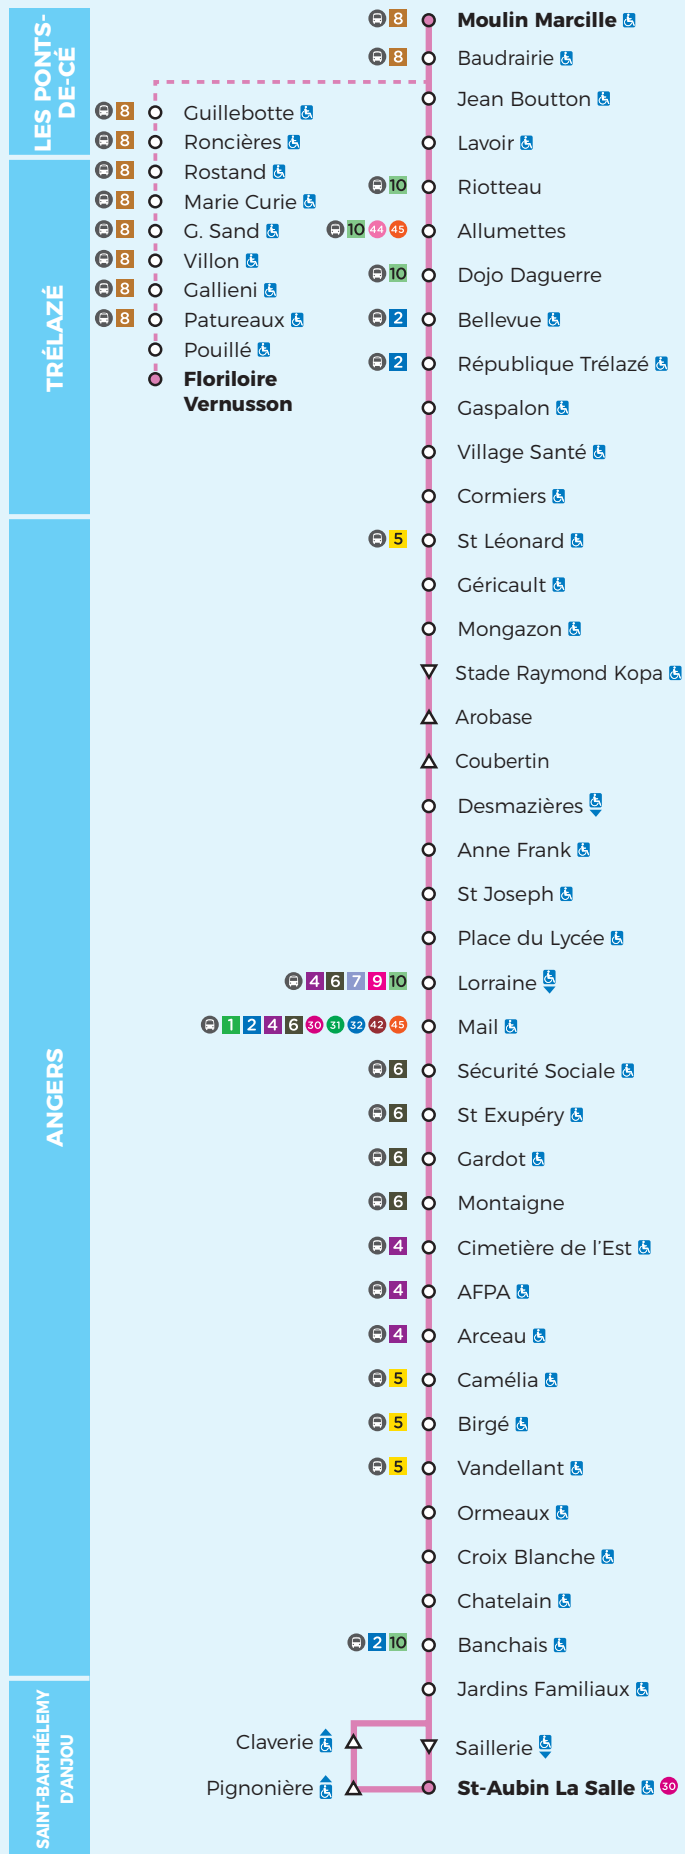

12

Moulin Marcille / Vernusson

↔ St Aubin la Salle

À partir du 1^{er} septembre 2021

Légendes

♿ = Arrêt accessible dans un seul sens

▽ = Arrêt desservi dans un seul sens

... = Desserte à certaines heures

12

Ligne accessible

Moulin Marcille ↔ St Aubin La Salle

À partir du 1^{er} septembre 2021

Samedi (toutes périodes)

Moulin Marcille		6.49	7.19	7.51	8.21	8.51	9.23	9.55	10.28	11.00	11.32	12.05	12.38	13.09	13.33	13.57	14.22	14.47	15.11	15.35	16.00
Jean Boutton		6.51	7.21	7.53	8.23	8.53	9.25	9.57	10.30	11.02	11.34	12.07	12.40	13.11	13.35	13.59	14.24	14.49	15.13	15.37	16.02
Allumettes		6.54	7.24	7.56	8.26	8.56	9.28	10.00	10.33	11.05	11.37	12.10	12.43	13.14	13.38	14.02	14.27	14.52	15.16	15.40	16.05
Village Santé	6.33	7.00	7.30	8.02	8.32	9.02	9.34	10.06	10.39	11.11	11.43	12.16	12.49	13.20	13.45	14.09	14.34	14.59	15.23	15.47	16.12
Mongazon	6.36	7.04	7.34	8.06	8.36	9.06	9.38	10.10	10.43	11.15	11.47	12.20	12.53	13.24	13.49	14.13	14.38	15.03	15.27	15.51	16.16
Lorraine	6.45	7.10	7.40	8.12	8.42	9.12	9.44	10.16	10.49	11.21	11.53	12.26	12.59	13.30	13.56	14.20	14.45	15.10	15.34	15.58	16.23
Sécurité Sociale	6.47	7.12	7.42	8.14	8.44	9.14	9.46	10.18	10.51	11.24	11.56	12.29	13.02	13.33	13.58	14.22	14.47	15.12	15.36	16.00	16.25
Camélia	6.53	7.18	7.48	8.20	8.50	9.20	9.52	10.24	10.57	11.30	12.02	12.35	13.08	13.39	14.04	14.28	14.53	15.18	15.42	16.06	16.31
Banchais	6.58	7.23	7.53	8.25	8.55	9.25	9.57	10.29	11.02	11.35	12.07	12.40	13.13	13.44	14.09	14.33	14.58	15.23	15.47	16.11	16.36
St Aubin la Salle	7.00	7.25	7.55	8.27	8.57	9.28	10.00	10.32	11.05	11.38	12.10	12.43	13.16	13.47	14.12	14.36	15.01	15.26	15.50	16.14	16.39