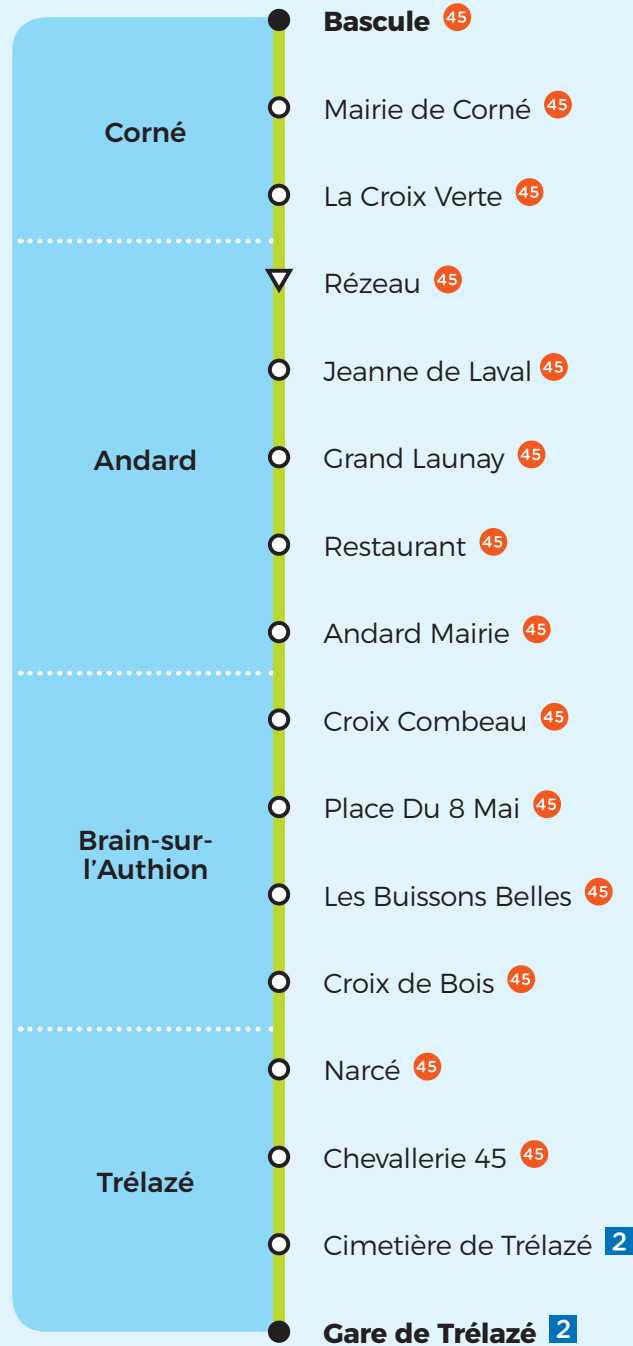

46

Horaires

à partir du
2 septembre 2021

Direction Gare de Trelazé

PERIODE SCOLAIRE		LMMeJV	LMMeJV	LMMeJV	LMMeJV	LMMeJV	LMMeJV	LMMeJV
VACANCES SCOLAIRES								
Corné	Mairie de Corné	10.06	11.06	12.16	13.16	15.16	16.16	16.53
	La Croix Verte	10.08	11.08	12.18	13.18	15.18	16.18	16.55
Andard	Grand Launay	10.11	11.11	12.21	13.21	15.21	16.21	16.58
	Mairie d'Andard	10.13	11.13	12.23	13.23	15.23	16.23	17.00
Brain-sur-l'Authion	Croix Combeau	10.15	11.15	12.25	13.25	15.25	16.25	17.02
	Place du 8 Mai	10.18	11.18	12.28	13.28	15.28	16.28	17.05
	Croix de Bois	10.20	11.20	12.30	13.30	15.30	16.30	17.07
	Narcé	10.21	11.21	12.31	13.31	15.31	16.31	17.08
Trélazé	Gare de Trélazé 2	10.25	11.25	12.35	13.35	15.35	16.35	17.12

Direction Brain-sur-l'Authion / Andard / Corné

PERIODE SCOLAIRE		LMMeJV	LMMeJV	LMMeJV	LMMeJV	LMMeJV	LMMeJV	LMMeJV
VACANCES SCOLAIRES								
Trélazé	Gare de Trélazé 2	8.30	9.30	10.30	12.50	13.50	15.50	16.50
Brain-sur-l'Authion	Narcé	8.34	9.34	10.34	12.54	13.54	15.54	16.54
	Croix de Bois	8.35	9.35	10.35	12.55	13.55	15.55	16.55
	Place du 8 Mai	8.37	9.37	10.37	12.57	13.57	15.57	16.58
	Croix Combeau	8.39	9.39	10.39	12.59	13.59	15.59	17.00
Andard	Mairie d'Andard	8.42	9.42	10.42	13.02	14.02	16.02	17.03
	Grand Launay	8.43	9.43	10.43	13.03	14.03	16.03	17.04
Corné	La Croix Verte	8.47	9.47	10.47	13.07	14.07	16.07	17.08
	Mairie de Corné	8.48	9.48	10.48	13.08	14.08	16.08	17.09

Aussi dans votre commune

Circuits
scolaires

Corné : 145 145 VENAISERIE

Andard : 143 147 149 VENAISERIE - 211 212 213 JOACHIM-DU-BELLAY

156 157 159 MILLOT - 102 JEANNE D'ARC

Brain-sur-l'Authion : 146 147 VENAISERIE - 211 212 JOACHIM-DU-BELLAY

156 157 159 MILLOT - 176 NARCÉ

46

Horaires

à partir du
2 septembre 2021

▽ Arrêt desservi dans un seul sens

RESTEZ CONNECTÉ
À VOTRE RÉSEAU

Agence Irigo
Place de Lorraine à Angers

irigo