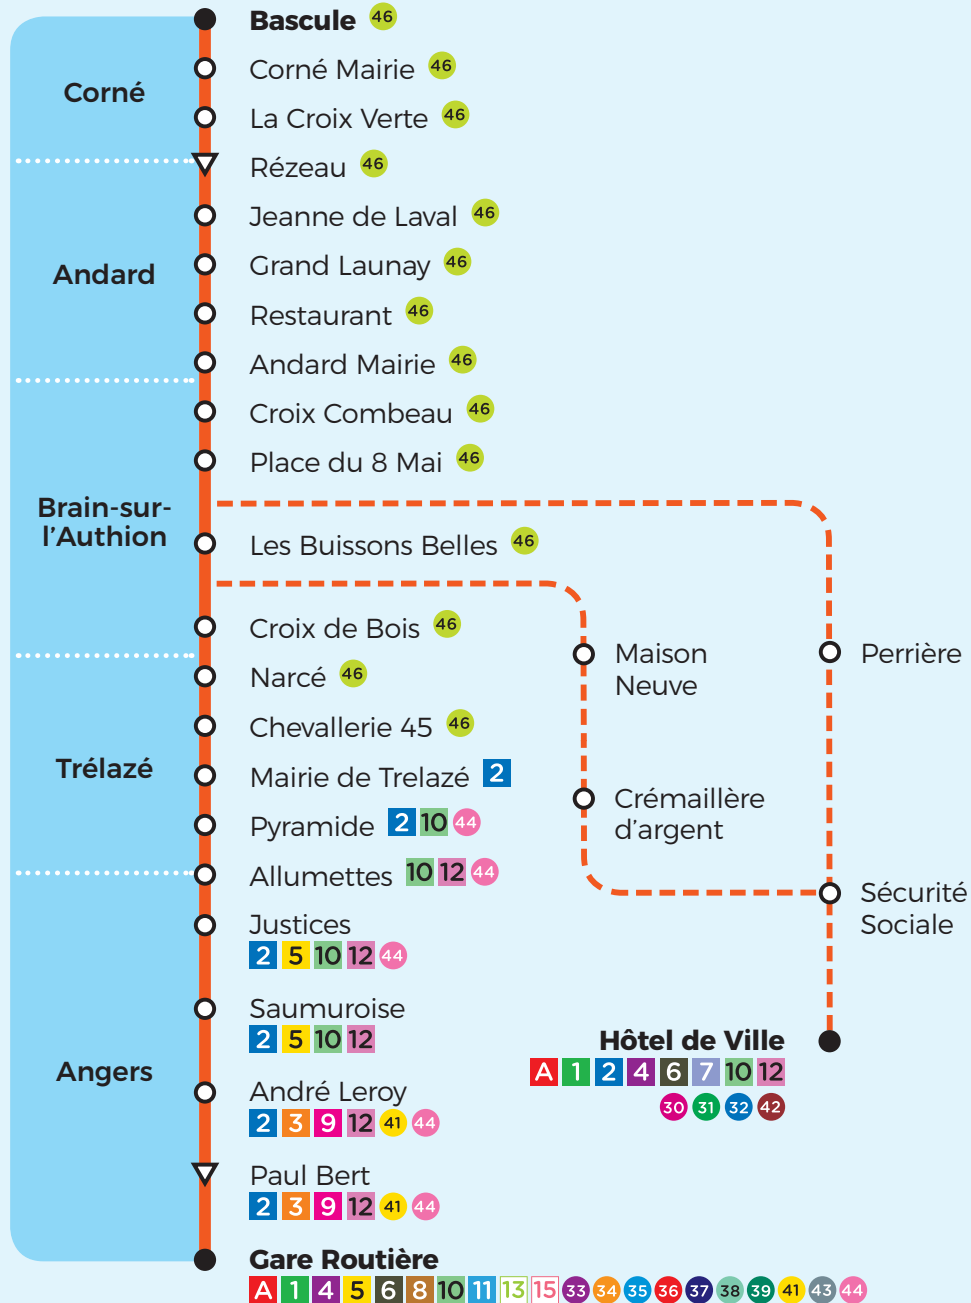

45

Jumelée avec la ligne
Aléop n° 403

Horaires

à partir du
2 septembre 2021

--- Desserte à certaines heures
▽ Arrêt desservi dans un seul sens

RESTEZ **CONNECTÉ**
À VOTRE RÉSEAU

Agence Irigo
Place de Lorraine à Angers

irigo

www.irigo.fr

02 41 33 64 64

@irigobustram

Appli Irigo