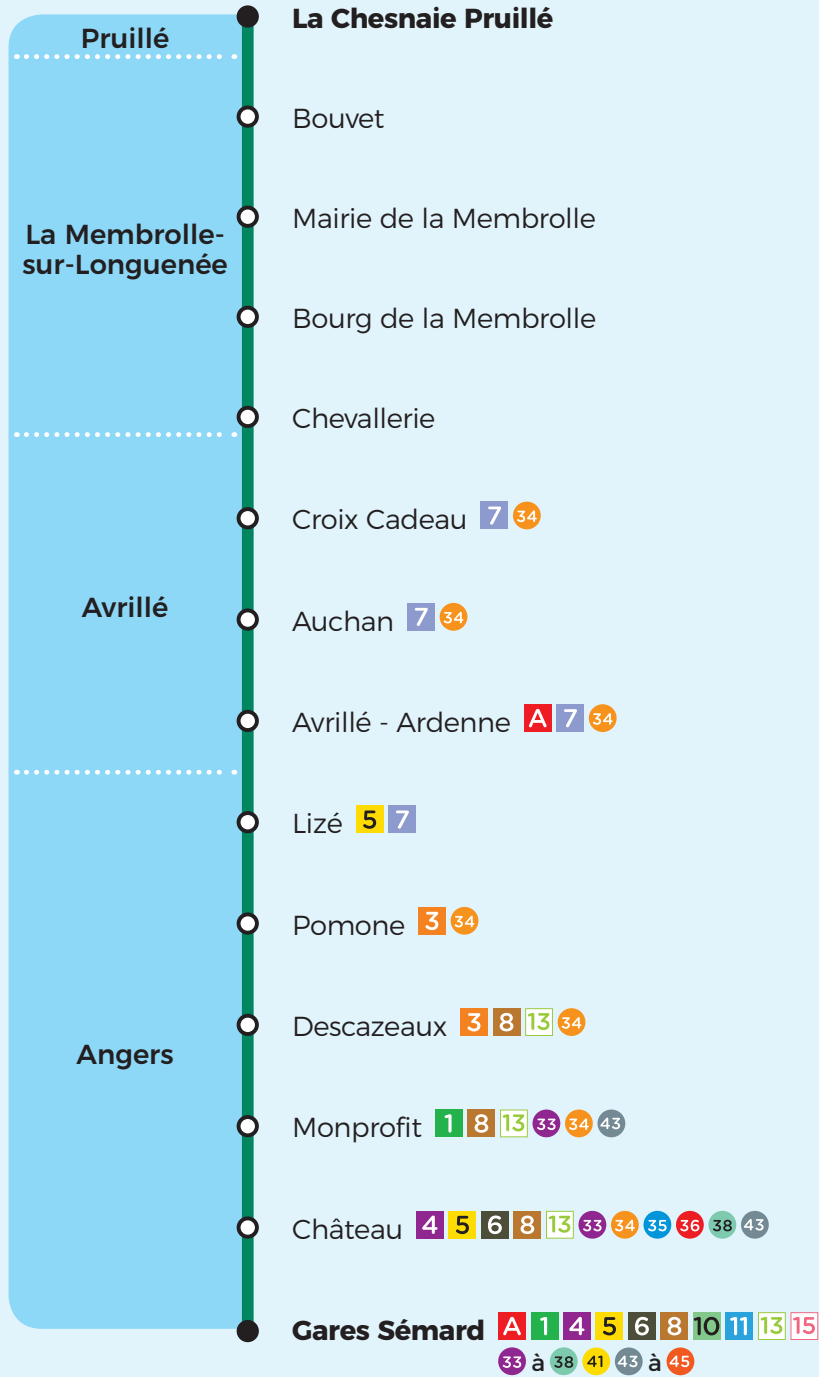

39

Jumelée avec la ligne
Aleop n°401

Horaires

à partir du
2 septembre 2021

Direction Avrillé-Ardenne (Tram A) / Angers Les Gares

PERIODE SCOLAIRE		LMMeJV	LMMeJV	LMMeJV	LMMeJV	LMMeJVS	LMMeJVS	LMMeJVS	LMMeJVS	LMMeJV	LMMeJV	Me S	LM JV	
VACANCES SCOLAIRES		LMMeJV	LMMeJV			LMMeJVS	LMMeJVS	LMMeJVS	LMMeJVS	LMMeJV	LMMeJV			LMMeJVS
Pruillé	La Chesnaie Pruillé	6.44	7.22	7.42	8.02	8.34	9.12	11.29	14.37	15.21	17.47	18.24	18.44	18.39
	Mairie de la Membrolle	6.45	7.23	7.43	8.03	8.35	9.13	11.30	14.38	15.22	17.48	18.25	18.45	18.40
La-Membrolle-sur-Longuenée	Bourg de la Membrolle	6.46	7.24	7.44	8.04	8.36	9.14	11.31	14.39	15.23	17.49	18.26	18.46	18.41
	Chevalerie	6.49	7.27	7.47	8.07	8.39	9.17	11.34	14.42	15.26	17.52	18.29	18.49	18.44
Avrillé	Croix Cadeau 7	6.55	7.33	7.53	8.13	8.45	9.23	11.40	14.48	15.32	17.58	18.35	18.54	18.49
	Avrillé-Ardenne A 7	6.57	7.35	7.55	8.15	8.47	9.25	11.42	14.50	15.34	18.00	18.37	18.56	18.51
Angers	Lizé 5 7	7.05	7.44	8.04	8.24	8.56	9.33	11.50	14.58	15.42	18.08	18.44	19.03	18.58
	Pomone 3	7.07	7.47	8.07	8.27	8.59	9.35	11.52	15.00	15.44	18.10	18.46	19.05	19.00
	Monprofit 1 8 13	7.11	7.52	8.12	8.32	9.04	9.39	11.56	15.04	15.48	18.15	18.50	19.09	19.04
	Château 4 5 6 8 13	7.14	7.57	8.17	8.37	9.07	9.42	11.59	15.07	15.51	18.20	18.53	19.12	19.07
	Gares Sémard A 1 4 5 6 8 10 11 13 15	7.16	8.00	8.20	8.40	9.10	9.45	12.02	15.10	15.54	18.24	18.56	19.15	19.10

Direction La Membrolle-sur-Longuenée

PERIODE SCOLAIRE		LMMeJVS	LMMeJVS	LMMeJVS	LMMeJVS	LMMeJVS	LMMeJVS	LMMeJVS	LMMeJVS	S
VACANCES SCOLAIRES		LMMeJVS	LMMeJVS	LMMeJVS	LMMeJVS	LMMeJVS	LMMeJVS	LMMeJVS	LMMeJVS	S
Angers	Gares Sémard	6.30	7.30	10.30	12.30	14.00	16.30	17.25	18.30	19.10
	Château	6.32	7.32	10.32	12.32	14.02	16.33	17.28	18.32	19.12
	Monprofit	6.36	7.36	10.36	12.36	14.06	16.38	17.33	18.36	19.16
	Pomone	6.39	7.39	10.39	12.39	14.09	16.42	17.37	18.39	19.19
	Lizé	6.40	7.40	10.40	12.40	14.10	16.44	17.39	18.40	19.20
Avrillé	Avrillé-Ardenne	6.50	7.50	10.50	12.50	14.20	16.55	17.50	18.50	19.27
	Croix Cadeau	6.52	7.52	10.52	12.52	14.22	16.58	17.53	18.52	19.29
La-Membrolle-sur-Longuenée	Chevalerie	6.58	7.58	10.58	12.58	14.28	17.04	17.59	18.58	19.35
	Bourg de la Membrolle	6.59	7.59	10.59	12.59	14.29	17.05	18.00	18.59	19.36
	Mairie de la Membrolle	7.00	8.00	11.00	13.00	14.30	17.06	18.01	19.00	19.37
Pruillé	La Chesnaie Pruillé	7.03	8.03	11.03	13.03	14.33	17.09	18.04	19.03	19.40

Dates d'application des horaires Vacances scolaires

Toussaint : du 25/10/2021 au 05/11/2021
Noël : du 20/12/2021 au 31/12/2021
Hiver : du 07/02/2022 au 18/02/2022
Printemps : du 11/04/2022 au 22/04/2022
Ascension : le 27/05/2022

Aussi dans votre commune

Circuits scolaires

La Membrolle sur Longuenée : 202 203 JEAN ZAY

Irigo Flex

La Membrolle
sur Longuenée

39

Jumelée avec la ligne
Aleop n°401

Horaires

à partir du
2 septembre 2021

RESTEZ **CONNECTÉ**
À VOTRE RÉSEAU

Agence Irigo

Place de Lorraine à Angers

irigo

www.irigo.fr

02 41 33 64 64

@irigobustram

Appli Irigo