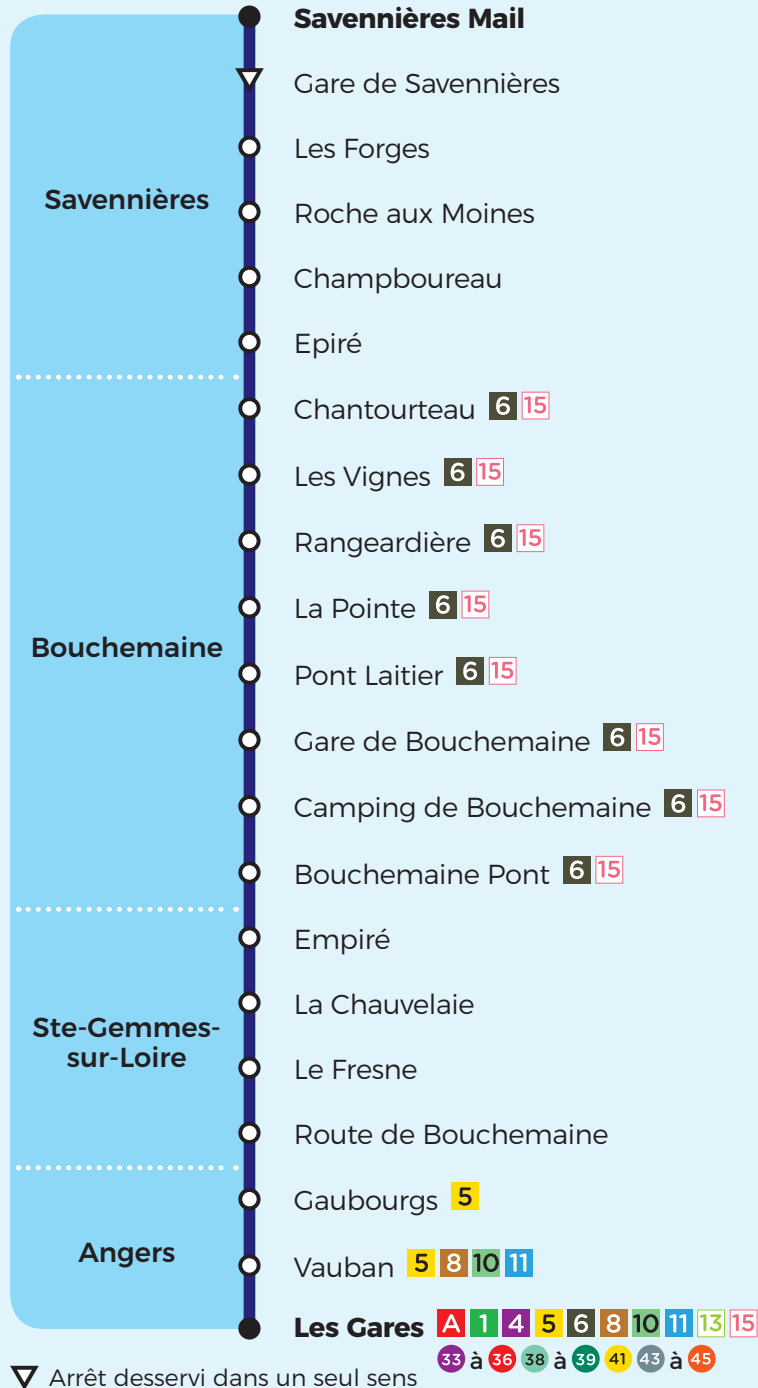

37

Horaires

à partir du
2 septembre 2021

Direction Angers les Gares

PERIODE SCOLAIRE		LMMeJV	LMMeJVS	LMMeJVS	LMMeJVS	LMMeJVS	LMMeJV
VACANCES SCOLAIRES			LMMeJVS	LMMeJVS	LMMeJVS	LMMeJVS	
Savennières	Savennières Mail	6.45	7.10	8.20	12.50	14.00	18.10
	Gare de Savennières	6.46	7.11	8.21	12.51	14.01	18.11
	Roche aux Moines	6.50	7.15	8.25	12.55	14.05	18.15
	Epiré	6.52	7.17	8.27	12.57	14.07	18.17
Bouchemaine	Chantourteau 6 15	6.55	7.20	8.30	13.00	14.10	18.20
	La Pointe 6 15	6.57	7.22	8.32	13.02	14.12	18.22
	Bouchemaine Pont 6 15	7.00	7.25	8.35	13.05	14.15	18.25
Ste Gemmes sur Loire	Empiré	7.02	7.27	8.37	13.07	14.17	18.27
	Le Fresne	7.05	7.30	8.40	13.10	14.20	18.30
Angers	Vauban 5 8 10 11	7.12	7.37	8.47	13.17	14.27	18.37
	Les Gares A 1 4 5 6 8 10 11 13 15	7.15	7.40	8.50	13.20	14.30	18.40

Direction Bouchemaine / Savennières

PERIODE SCOLAIRE		LMMeJV	LMMeJVS	LMMeJVS	LMMeJVS	LMMeJV	LMMeJVS
VACANCES SCOLAIRES			LMMeJVS	LMMeJVS	LMMeJVS		LMMeJVS
Angers	Les Gares	7.43	12.15	13.25	16.30	17.35	18.45
	Vauban	7.46	12.18	13.28	16.33	17.38	18.48
Ste Gemmes sur Loire	Le Fresne	7.55	12.25	13.35	16.42	17.47	18.55
	Empiré	7.58	12.28	13.38	16.45	17.50	18.58
Bouchemaine	Bouchemaine Pont	8.01	12.31	13.41	16.48	17.53	19.01
	La Pointe	8.03	12.33	13.43	16.50	17.55	19.03
	Chantourteau	8.06	12.36	13.46	16.53	17.58	19.06
Savennières	Epiré	8.08	12.38	13.48	16.55	18.00	19.08
	Roche aux Moines	8.10	12.40	13.50	16.57	18.02	19.10
	Savennières Mail	8.15	12.45	13.55	17.02	18.07	19.15
	Gare de Savennières	8.16	12.46	13.56	17.03	18.08	19.16

Dates d'application des horaires Vacances scolaires

Toussaint : du 25/10/2021 au 05/11/2021
 Noël : du 20/12/2021 au 31/12/2021
 Hiver : du 07/02/2022 au 18/02/2022
 Printemps : du 11/04/2022 au 22/04/2022
 Ascension : le 27/05/2022

Aussi dans votre commune

Circuits scolaires

Bouchemaine : 192 LA BARRE 194 LA BARRE et 155 MILLOT
 Savennières : 192 LA BARRE

Irigo Flex

4 Bouchemaine

37

Horaires

à partir du
2 septembre 2021