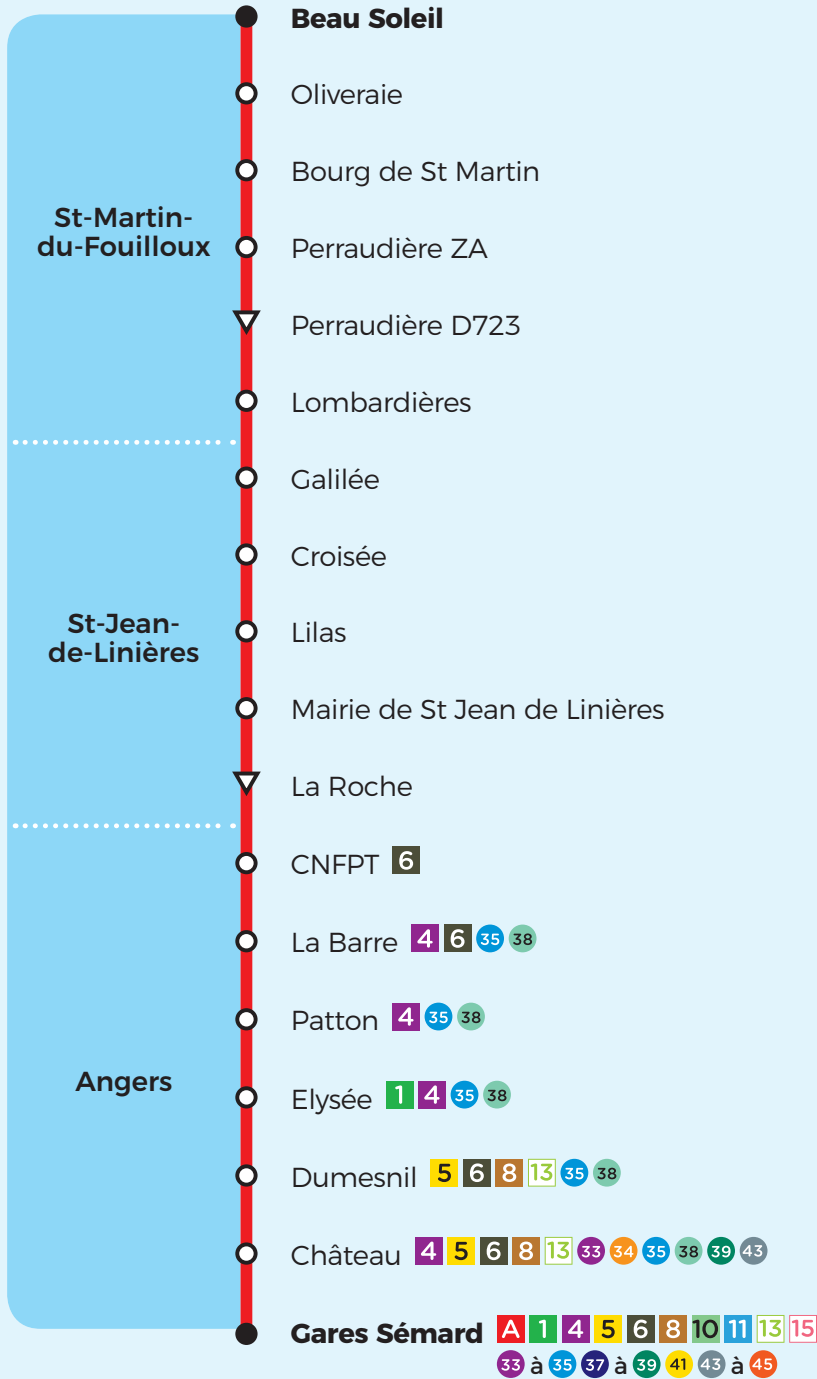

36

Jumelée avec la ligne
Aleop n° 422

Horaires

à partir du
2 septembre 2021

Direction Angers Les Gares

PERIODE SCOLAIRE		LMMeJV	LMMeJV	LMMeJVS	LMMeJV	LMMeJVS	LMMeJVS
VACANCES SCOLAIRES			LMMeJV	LMMeJVS	LMMeJV	LMMeJVS	LMMeJVS
St Martin du Fouilloux	Beau Soleil	6.55	7.10	7.49	8.12	9.00	13.39
	Bourg de St Martin	6.58	7.13	7.52	8.15	9.03	13.42
	Lombardières	7.01	7.16	7.55	8.18	9.06	13.45
St Jean de Linières	Galilée	7.04	7.19	7.58	8.21	9.09	13.48
	Mairie de St Jean de Linières	7.07	7.22	8.02	8.25	9.12	13.51
Angers	La Barre 4 6	7.14	7.30	8.10	8.33	9.19	13.58
	Elysée 1 4	7.17	7.33	8.13	8.36	9.22	14.01
	Dumesnil 5 6 8 13	7.22	7.39	8.19	8.42	9.27	14.06
	Château 4 5 6 8 13	7.27	7.44	8.24	8.47	9.30	14.09
	Gares Sémard A 1 4 5 6 8 10 11 13 15	7.30	7.47	8.27	8.50	9.33	14.12

Zone Travaux entre Elysée et La Barre.

Avenue Patton en sens unique. Les arrêts Patton et La Barre sont reportés rue de La Barre, l'arrêt CNFPT est reporté rue du Nid de Pie.

Direction St-Jean-de-Linières / St-Martin-du-Fouilloux

PERIODE SCOLAIRE		LMMeJV	LMMeJVS	LMMeJV	LMMeJV	LMMeJVS	LMMeJV	LMMeJVS	LMMeJV	S
VACANCES SCOLAIRES			LMMeJVS	LMMeJV		LMMeJVS	LMMeJV	LMMeJVS		S
Angers	Gares Sémard	12.00	12.30	16.35	17.00	17.30	17.55	18.20	18.40	19.10
	Château	12.02	12.32	16.37	17.02	17.32	17.57	18.22	18.42	19.12
	Dumesnil	12.05	12.35	16.42	17.07	17.37	18.02	18.27	18.45	19.15
	Elysée	12.10	12.40	16.49	17.14	17.44	18.09	18.34	18.50	19.20
	La Barre	12.14	12.44	16.53	17.18	17.48	18.13	18.38	18.54	19.24
St Jean de Linières	Mairie de St Jean de Linières	12.20	12.50	17.00	17.25	17.55	18.20	18.44	19.00	19.30
	Galilée	12.23	12.53	17.03	17.28	17.58	18.23	18.47	19.03	19.33
St Martin du Fouilloux	Lombardières	12.25	12.55	17.05	17.30	18.00	18.25	18.49	19.05	19.35
	Bourg de St Martin	12.28	12.58	17.08	17.33	18.03	18.28	18.52	19.08	19.38
	Beau soleil	12.32	13.02	17.12	17.37	18.07	18.32	18.56	19.12	19.42

Dates d'application des horaires Vacances scolaires

Toussaint : du 25/10/2021 au 05/11/2021
Noël : du 20/12/2021 au 31/12/2021
Hiver : du 07/02/2022 au 18/02/2022
Printemps : du 11/04/2022 au 22/04/2022
Ascension : le 27/05/2022

Aussi dans votre commune

Circuits scolaires

St Jean de Linières : 195 MONNET

Irigo Flex

St Jean de Linières
St Martin du Fouilloux

36

Jumelée avec la ligne
Aleop n° 422

Horaires

à partir du
2 septembre 2021

▽ Arrêt desservi dans un seul sens

RESTEZ **CONNECTÉ**
À VOTRE RÉSEAU

Agence Irigo
Place de Lorraine à Angers

irigo

www.irigo.fr

02 41 33 64 64

@irigobustram

Appli Irigo