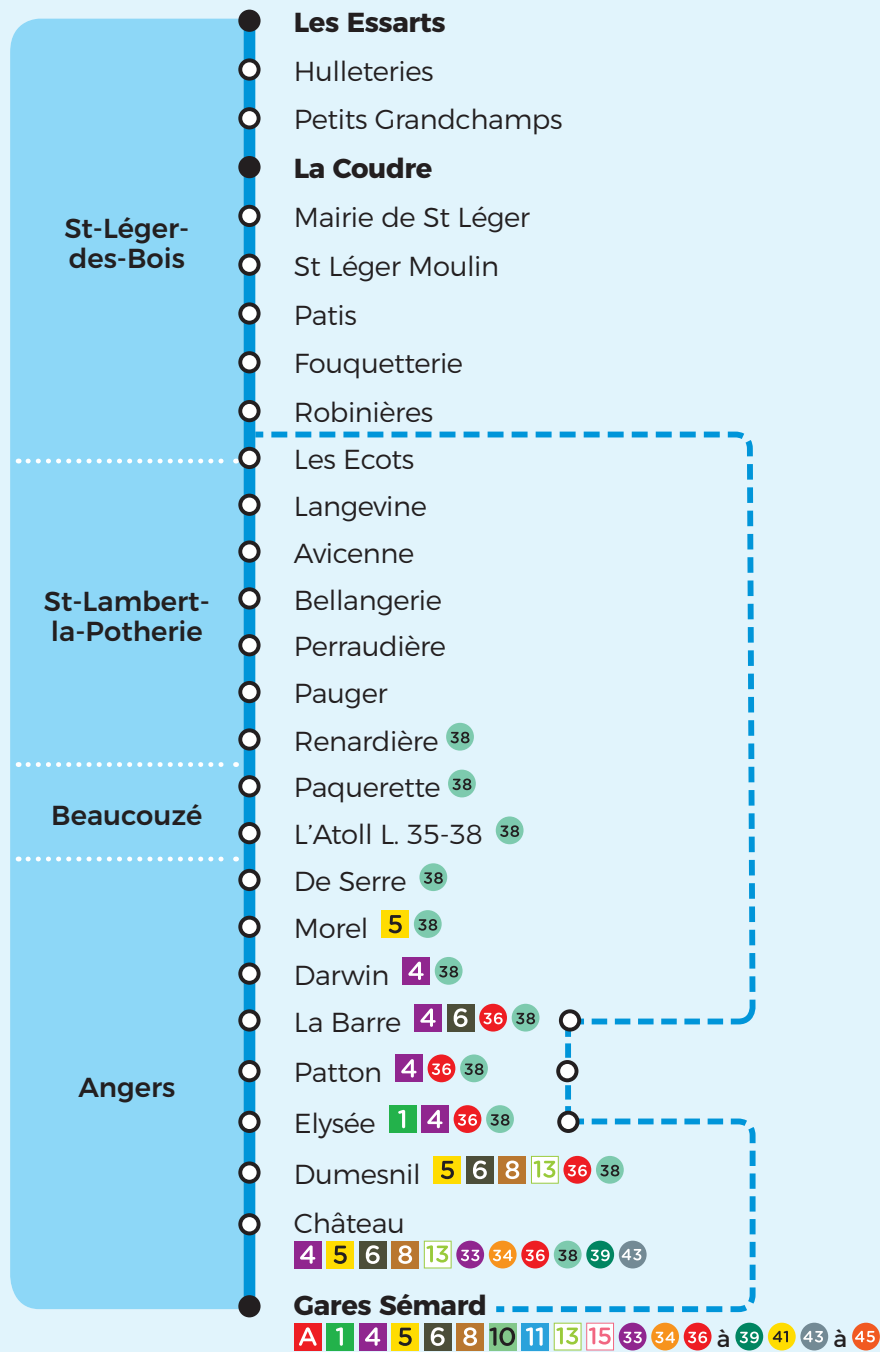

35

Jumelée avec la ligne
Aleop n° 424

Horaires

à partir du
2 septembre 2021

Direction Angers Les Gares

PERIODE SCOLAIRE		LMMeJV	LMMeJV	LMMeJV	LMMeJV	LMMeJVS	LMMeJV	LMMeJV	LMMeJVS	S	LMMeJVS	LMMeJVS	LMMeJVS	LMMeJVS	S
VACANCES SCOLAIRES			LMMeJV	LMMeJV		LMMeJVS	LMMeJV		LMMeJVS	S	LMMeJVS	LMMeJVS	LMMeJVS	LMMeJVS	LMMeJVS
St Léger des Bois	Les Essarts			7.02			7.49			9.37				14.02	
	La Coudre	6.40	7.00	7.07	7.20	7.40	7.54	8.10	8.50	9.42	10.05	13.00	14.00	14.07	14.50
	St Léger Moulin	6.41	7.01	7.08	7.21	7.41	7.55	8.11	8.51	9.43	10.06	13.01	14.01	14.08	14.51
St Lambert la Potherie	Les Ecots	6.46	7.06		7.26	7.46		8.16	8.56		10.11	13.06	14.06		14.56
	Avicenne	6.48	7.08		7.28	7.48		8.18	8.58		10.13	13.08	14.08		14.58
	Renardière	6.51	7.11		7.31	7.51		8.21	9.01		10.16	13.11	14.11		15.01
Beaucouzé	L'Atoll L. 35-38	6.55	7.15		7.36	7.56		8.26	9.05		10.20	13.15	14.15		15.05
Angers	Darwin 4	7.00	7.20		7.41	8.01		8.31	9.10		10.25	13.20	14.20		15.10
	La Barre 4 6	7.01	7.21	7.22	7.43	8.03	8.11	8.33	9.11	9.57	10.26	13.21	14.21	14.22	15.11
	Elysée 1 4	7.04	7.24		7.46	8.06		8.36	9.14		10.29	13.24	14.24		15.14
	Dumesnil 5 6 8 13	7.09	7.30		7.52	8.12		8.42	9.19		10.34	13.29	14.29		15.19
	Château 4 5 6 8 13	7.12	7.35	7.33	7.57	8.17	8.23	8.47	9.22	10.05	10.37	13.32	14.32	14.30	15.22
	Gares Sémard A 1 4 5 6 8 10 11 13 15	7.15	7.38	7.35	8.00	8.20	8.26	8.50	9.25	10.07	10.40	13.35	14.35	14.32	15.25

Dates d'application des horaires Vacances scolaires

Toussaint : du 25/10/2021 au 05/11/2021

Noël : du 20/12/2021 au 31/12/2021

Hiver : du 07/02/2022 au 18/02/2022

Printemps : du 11/04/2022 au 22/04/2022

Ascension : le 27/05/2022

Aussi dans votre commune

Irigo Flex

St Lambert la Potherie
St Léger des Bois

35

Jumelée avec la ligne
Aléop n° 424

Horaires

à partir du
2 septembre 2021

— Desserte à certaines heures