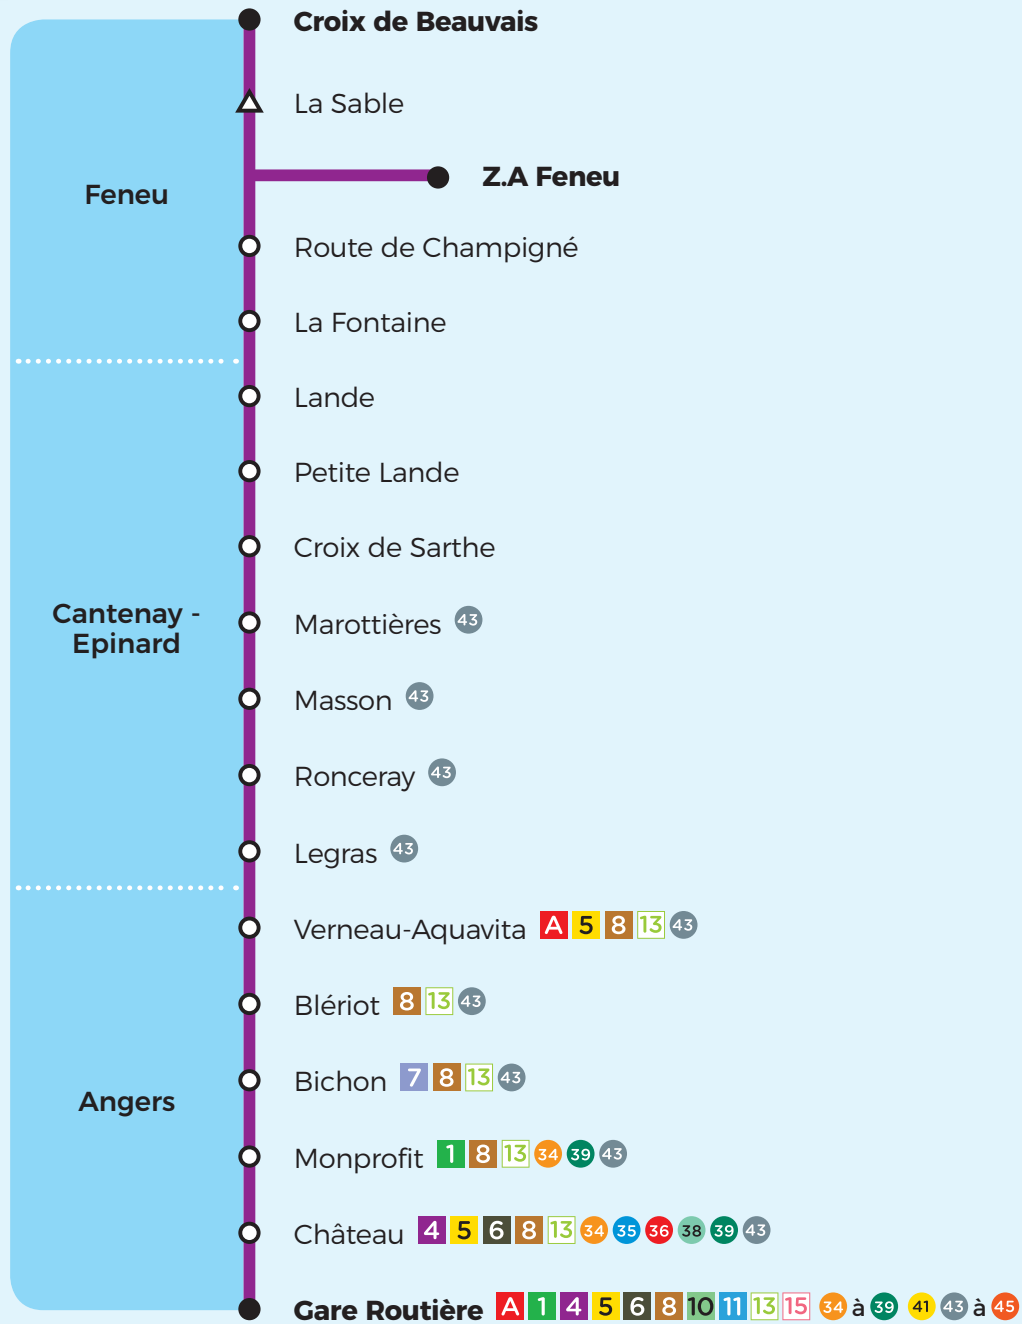

33

Jumelée avec la ligne
Aleop n° 411

Horaires

à partir du
2 septembre 2021

Direction Angers Les Gares

PERIODE SCOLAIRE		LMMeJV	LMMeJVS	LMMeJV	LMMeJV	LMMeJV	LMMeJVS	LMMeJVS	LMMeJV	LMMeJVS	LMMeJVS	LMMeJV	
VACANCES SCOLAIRES		LMMeJV	S	LMMeJV		LMMeJV	LMMeJVS	LMMeJVS	LMMeJV	LMMeJVS	LMMeJVS	LMMeJV	
Feneu	Croix de Beauvais	6.42		7.13		7.50		9.20		11.25	13.40		17.32
	Z.A Feneu		7.14		7.35		8.20		10.00			14.44	
	La Fontaine	6.47	7.15	7.18	7.36	7.55	8.21	9.25	10.01	11.30	13.45	14.45	17.37
Cantenay Epinard	Marotières	6.55	7.24	7.27	7.45	8.04	8.30	9.33	10.09	11.38	13.53	14.53	17.45
	Ronceray	6.57	7.26	7.29	7.47	8.06	8.32	9.35	10.11	11.40	13.55	14.55	17.47
Angers	Verneau-AquaVita A 5 8 13	7.04	7.34	7.37	7.55	8.14	8.40	9.42	10.18	11.47	14.02	15.02	17.54
	Bichon 7 8 13	7.09	7.40	7.43	8.01	8.20	8.46	9.47	10.23	11.52	14.07	15.07	17.59
	Monprofit 1 8 13	7.11	7.42	7.45	8.03	8.22	8.48	9.49	10.25	11.54	14.09	15.09	18.01
	Château 4 5 6 8 13	7.14	7.47	7.50	8.08	8.27	8.53	9.52	10.28	11.57	14.12	15.12	18.06
	Gare routière A 1 4 5 6 8 10 11 13 15	7.17	7.50	7.53	8.11	8.30	8.56	9.55	10.31	12.00	14.15	15.15	18.10

Direction Cantenay-Epinard / Feneu

PERIODE SCOLAIRE		LMMeJV	LMMeJV	LMMeJVS	LMMeJV	LM JV	S	LMMeJV	LMMeJV	S	LMMeJV	LMMeJV	LMMeJVS	S
VACANCES SCOLAIRES		LMMeJV		LMMeJVS	LMMeJV		S	LMMeJV	LMMeJV	S	LMMeJV	LMMeJV	LMMeJVS	LMMeJVS
Angers	Gare routière	7.20	11.25	12.20	13.30	16.05	16.30	16.30	17.05	17.30	17.35	17.55	18.30	19.10
	Château	7.22	11.27	12.22	13.32	16.08	16.33	16.33	17.08	17.33	17.38	17.58	18.32	19.12
	Monprofit	7.26	11.31	12.26	13.36	16.13	16.38	16.38	17.13	17.38	17.43	18.03	18.36	19.16
	Bichon	7.28	11.33	12.28	13.38	16.15	16.40	16.40	17.15	17.40	17.45	18.05	18.38	19.18
	Verneau-AquaVita	7.33	11.38	12.33	13.43	16.21	16.46	16.46	17.21	17.46	17.51	18.11	18.43	19.23
Cantenay Epinard	Ronceray	7.39	11.44	12.39	13.49	16.28	16.53	16.53	17.28	17.53	17.58	18.18	18.49	19.29
	Marotières	7.42	11.47	12.42	13.52	16.31	16.56	16.56	17.31	17.56	18.01	18.21	18.52	19.32
Feneu	La Fontaine	7.48	11.53	12.48	13.58	16.37	17.03	17.03	17.38	18.03	18.08	18.27	18.58	19.38
	Z.A Feneu	7.49	11.55	12.49	13.59	16.39	17.05	17.04	17.39	18.05	18.09	18.28	18.59	19.40
	Croix de Beauvais	7.55		12.55	14.05			17.10	17.45		18.15	18.34	19.05	

Dates d'application des horaires Vacances scolaires

Toussaint : du 25/10/2021 au 05/11/2021
Noël : du 20/12/2021 au 31/12/2021
Hiver : du 07/02/2022 au 18/02/2022
Printemps : du 11/04/2022 au 22/04/2022
Ascension : le 27/05/2022

Aussi dans votre commune

Circuits scolaires

Cantenay Epinard : 201 JEAN ZAY

Irigo Flex

Cantenay Epinard,
Feneu

33

Jumelée avec la ligne
Aleop n° 411

Horaires

à partir du
2 septembre 2021

△ Arrêt desservi dans un seul sens

RESTEZ **CONNECTÉ**
À VOTRE RÉSEAU

Agence Irigo
Place de Lorraine à Angers

irigo

www.irigo.fr

02 41 33 64 64

@irigobustram

Appli Irigo