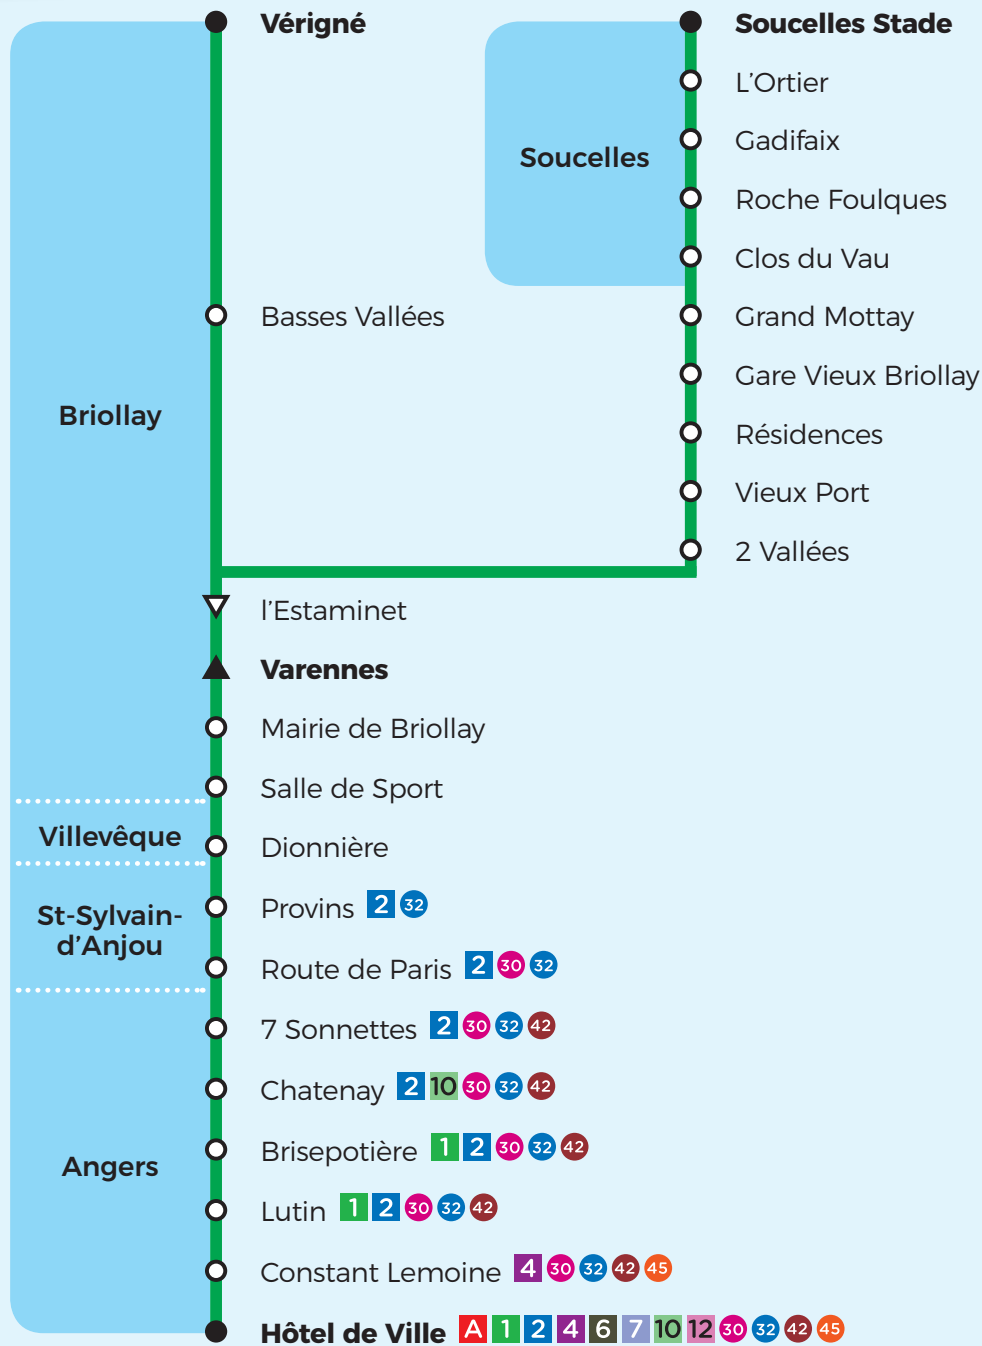

31

Jumelée avec la ligne
Aleop n° 412

Horaires

à partir du
2 septembre 2021

▽ Arrêt desservi dans un seul sens

RESTEZ **CONNECTÉ**
À VOTRE RÉSEAU

Agence Irigo

Place de Lorraine à Angers

irigo

www.irigo.fr

02 41 33 64 64

@irigobustram

Appli Irigo