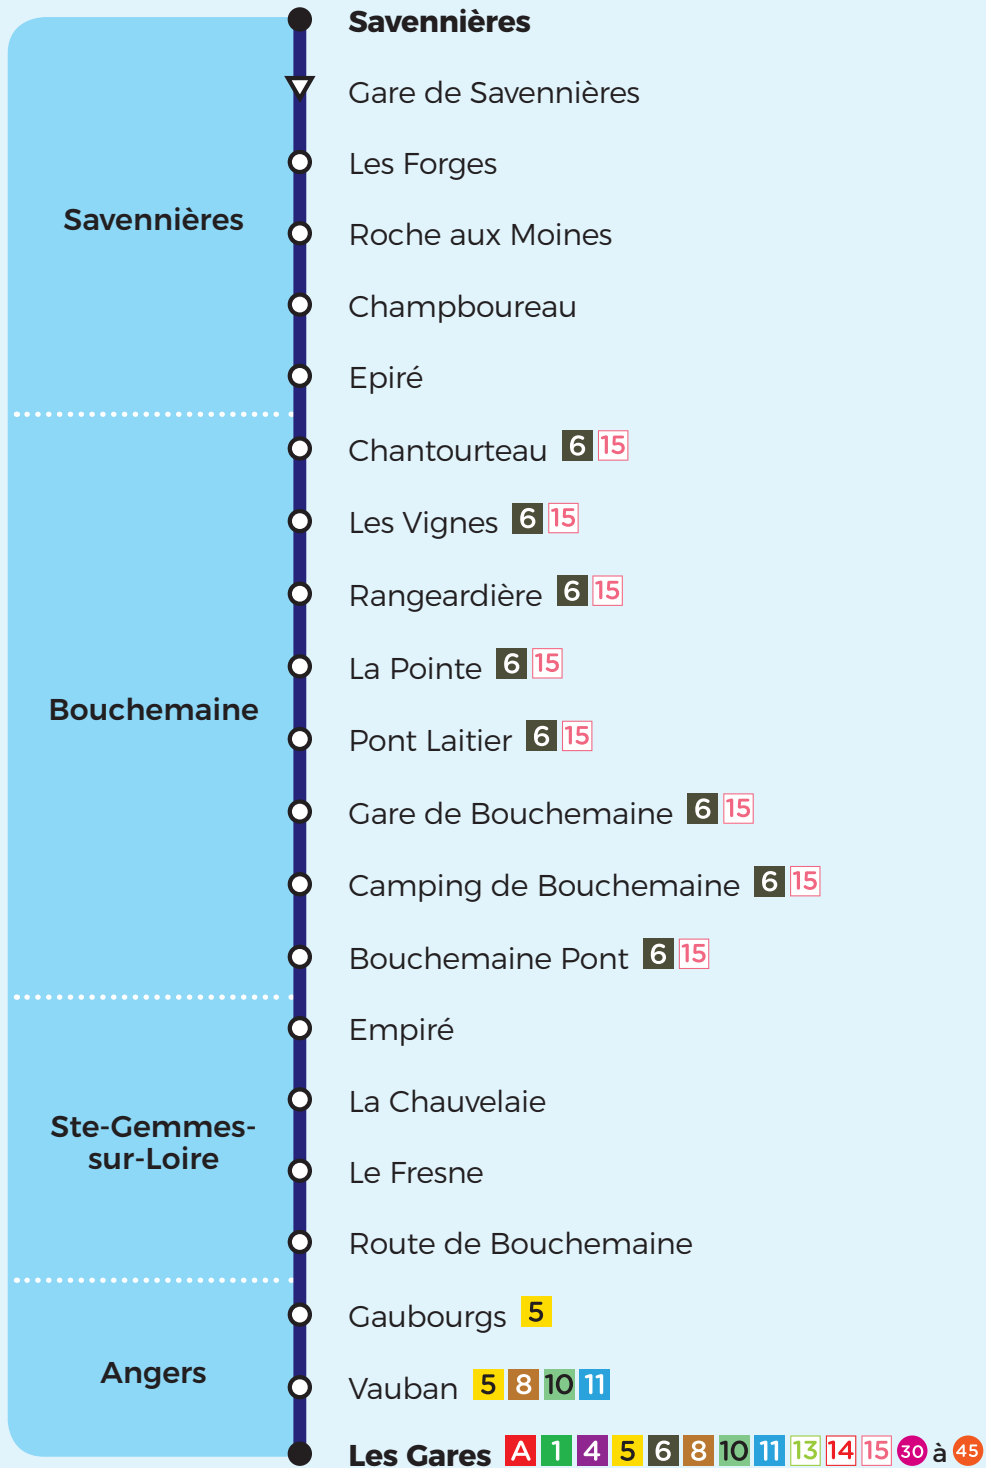

37

Horaires

À partir du
1^{er} septembre 2020

▽ Arrêt desservi dans un seul sens