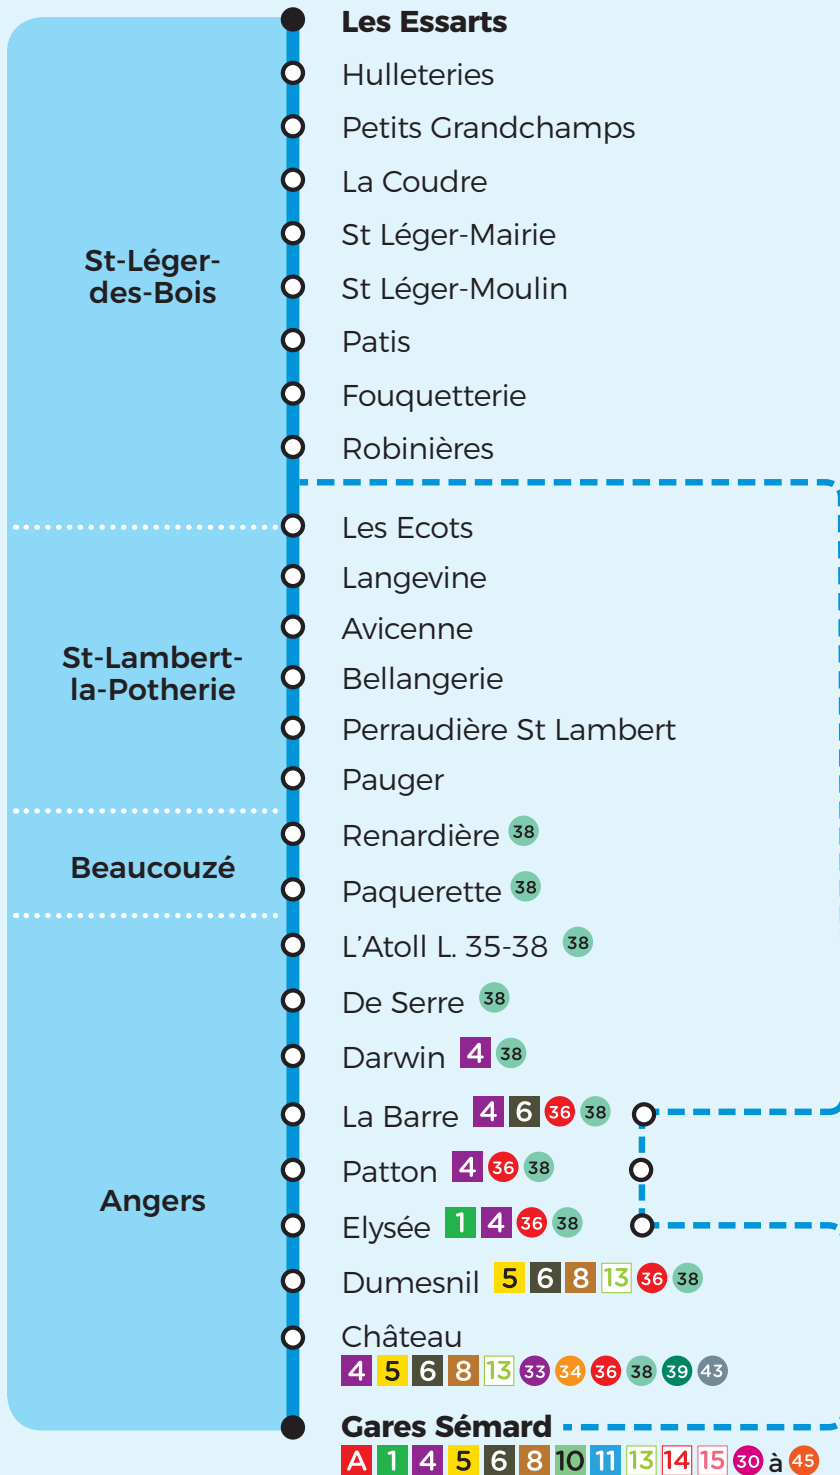

35

Jumelée avec la ligne  
**Aléop** n° 424

# Horaires

À partir du  
1<sup>er</sup> septembre 2020

— Desserte à certaines heures