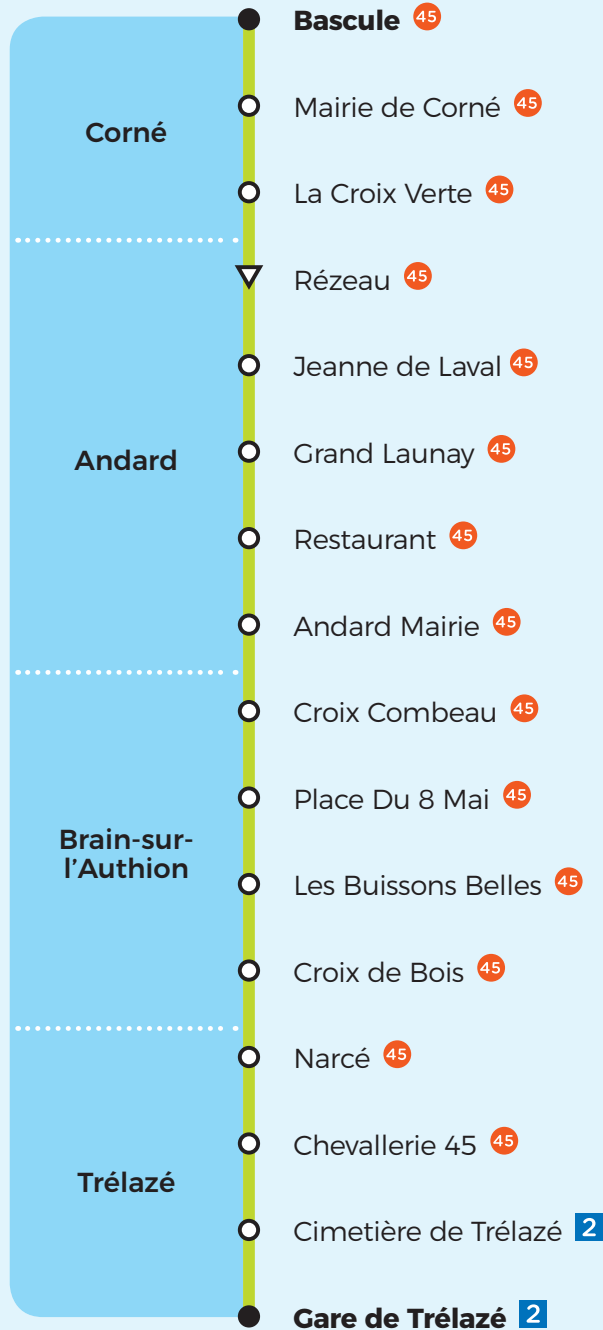

# Horaires

à partir du  
2 septembre 2021

▽ Arrêt desservi dans un seul sens

RESTEZ **CONNECTÉ**  
À VOTRE RÉSEAU

**Agence Irigo**  
Place de Lorraine à Angers

**irigo**

**www.irigo.fr**

**02 41 33 64 64**