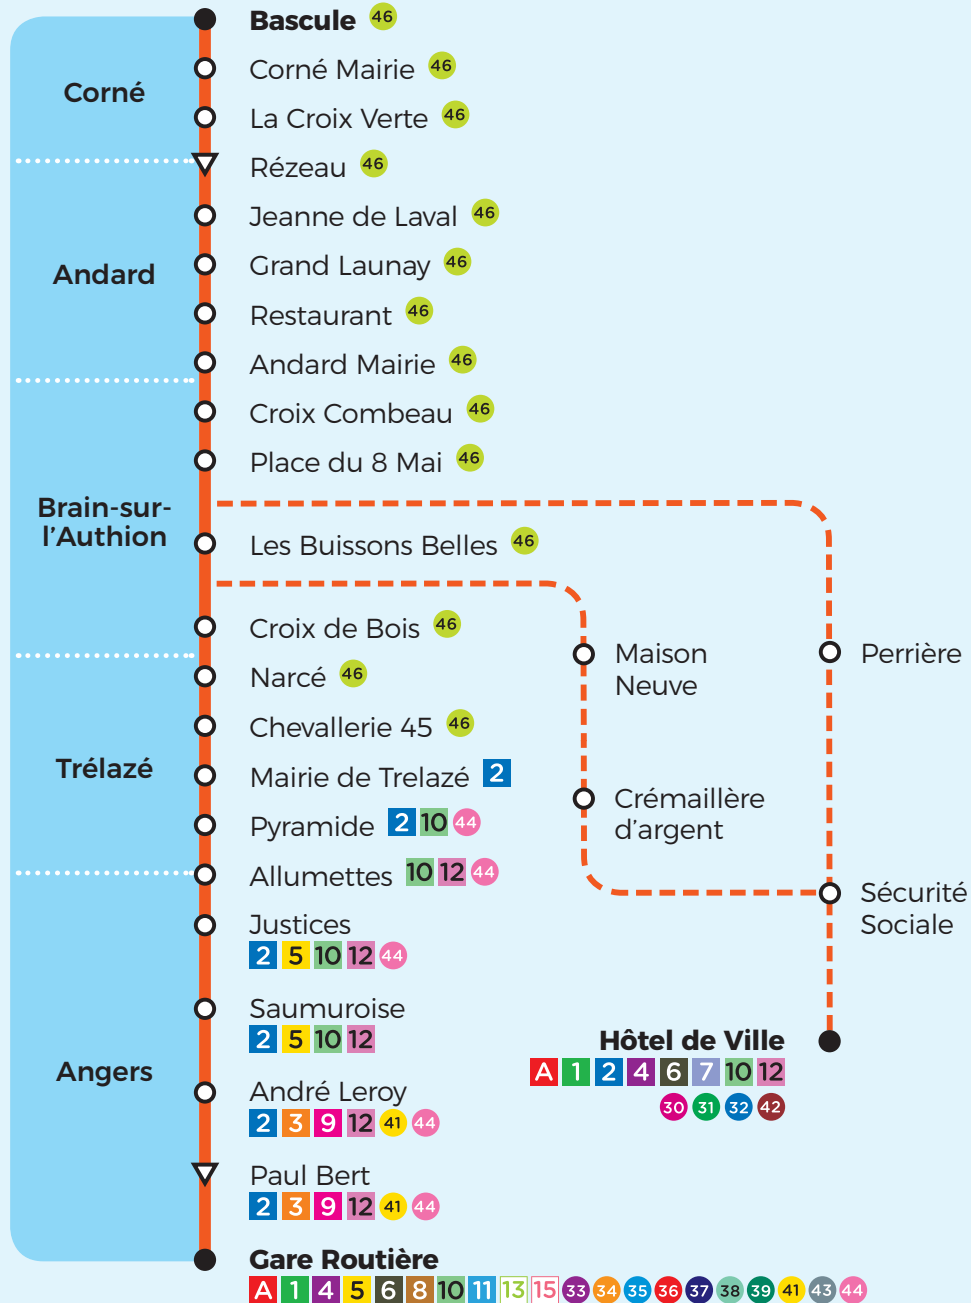

45

Jumelée avec la ligne  
**Aléop** n° 403

# Horaires

à partir du  
2 septembre 2021

--- Desserte à certaines heures  
▽ Arrêt desservi dans un seul sens

RESTEZ **CONNECTÉ**  
À VOTRE RÉSEAU

**Agence Irigo**  
Place de Lorraine à Angers

**irigo**

**www.irigo.fr**