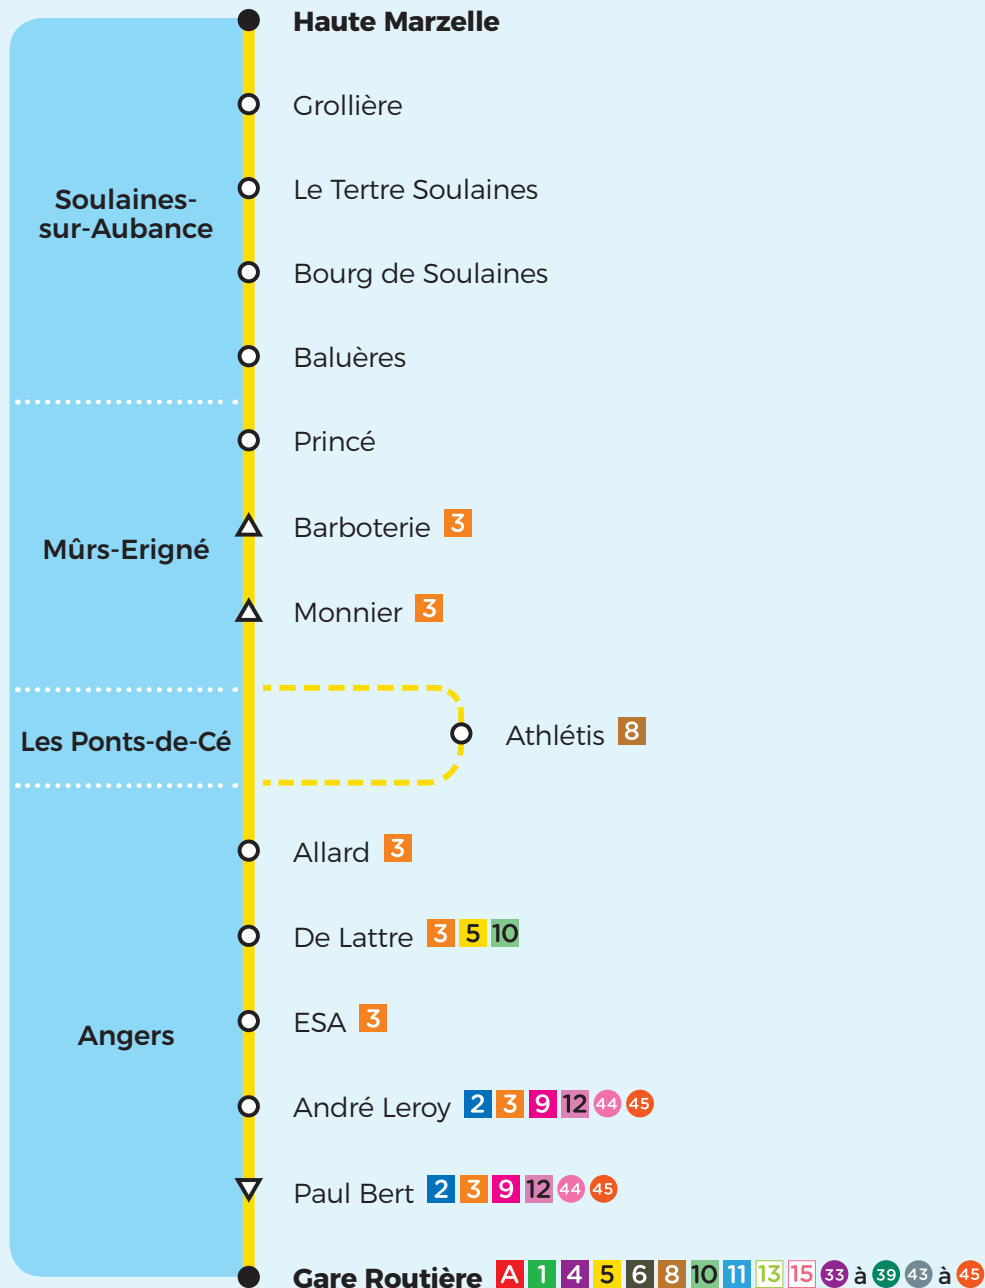

41

Jumelée avec la ligne  
**Aleop** n° 419

# Horaires

à partir du  
2 septembre 2021

--- Desserte à certaines heures  
 ▲ Arrêt desservi dans un seul sens

RESTEZ **CONNECTÉ**  
**À VOTRE RÉSEAU**

**Agence Irigo**  
Place de Lorraine à Angers

**irigo**