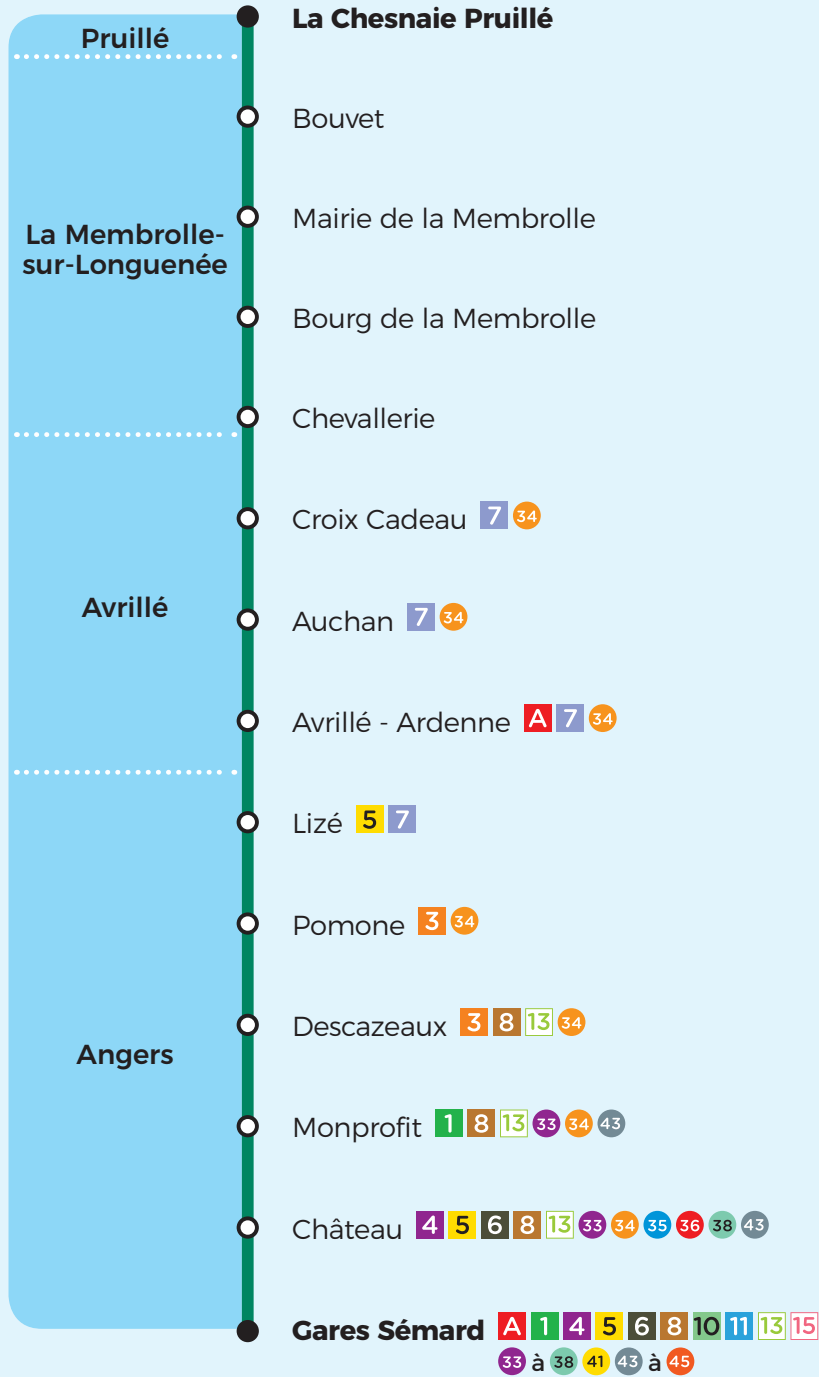

39

Jumelée avec la ligne
Aleop n°401

Horaires

à partir du
2 septembre 2021

RESTEZ **CONNECTÉ**
À VOTRE RÉSEAU

Agence Irigo

Place de Lorraine à Angers

irigo