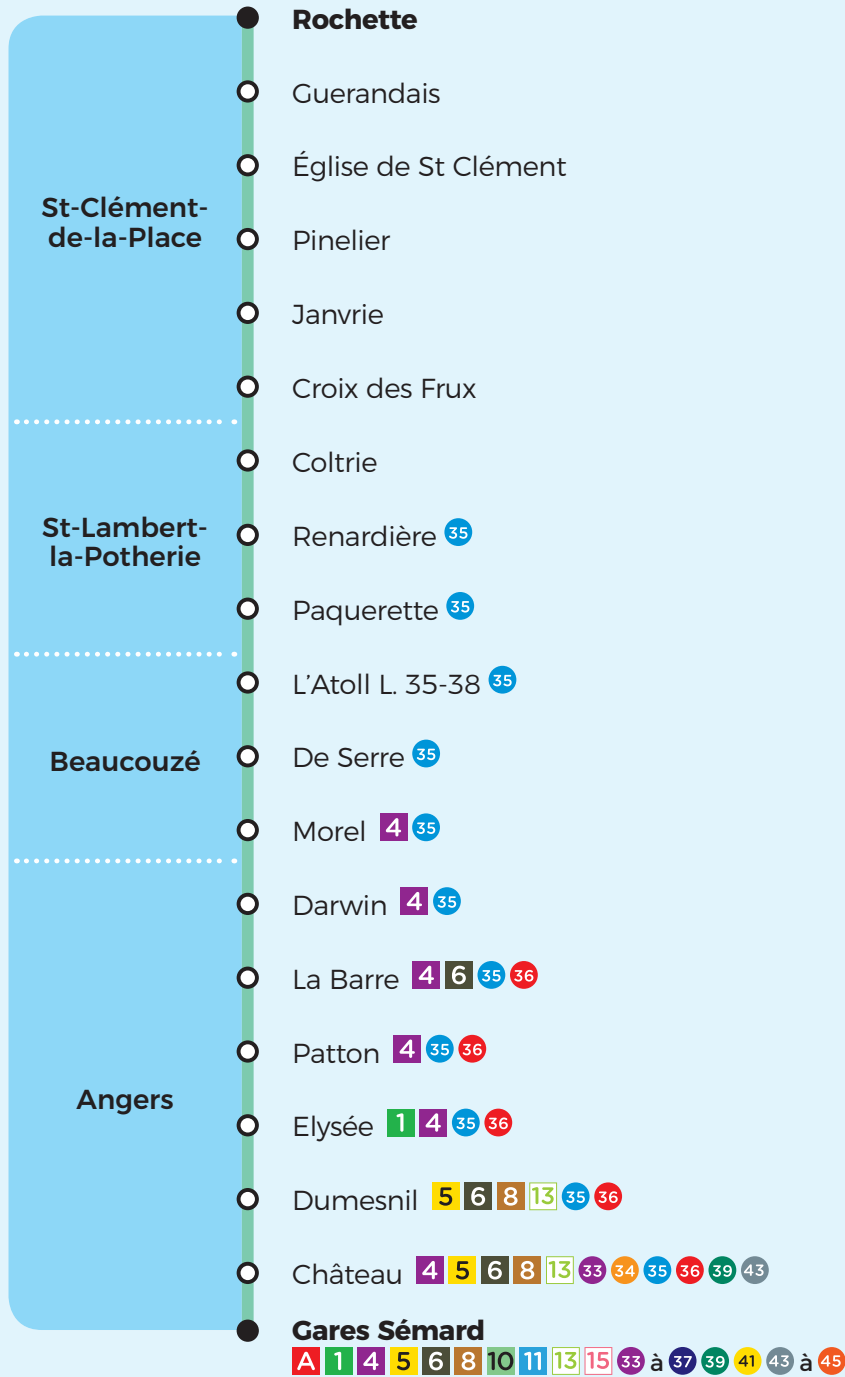

38

Jumelée avec la ligne
Aleop n° 425

Horaires

à partir du
2 septembre 2021

RESTEZ **CONNECTÉ**
À VOTRE RÉSEAU

Agence Irigo

Place de Lorraine à Angers

irigo