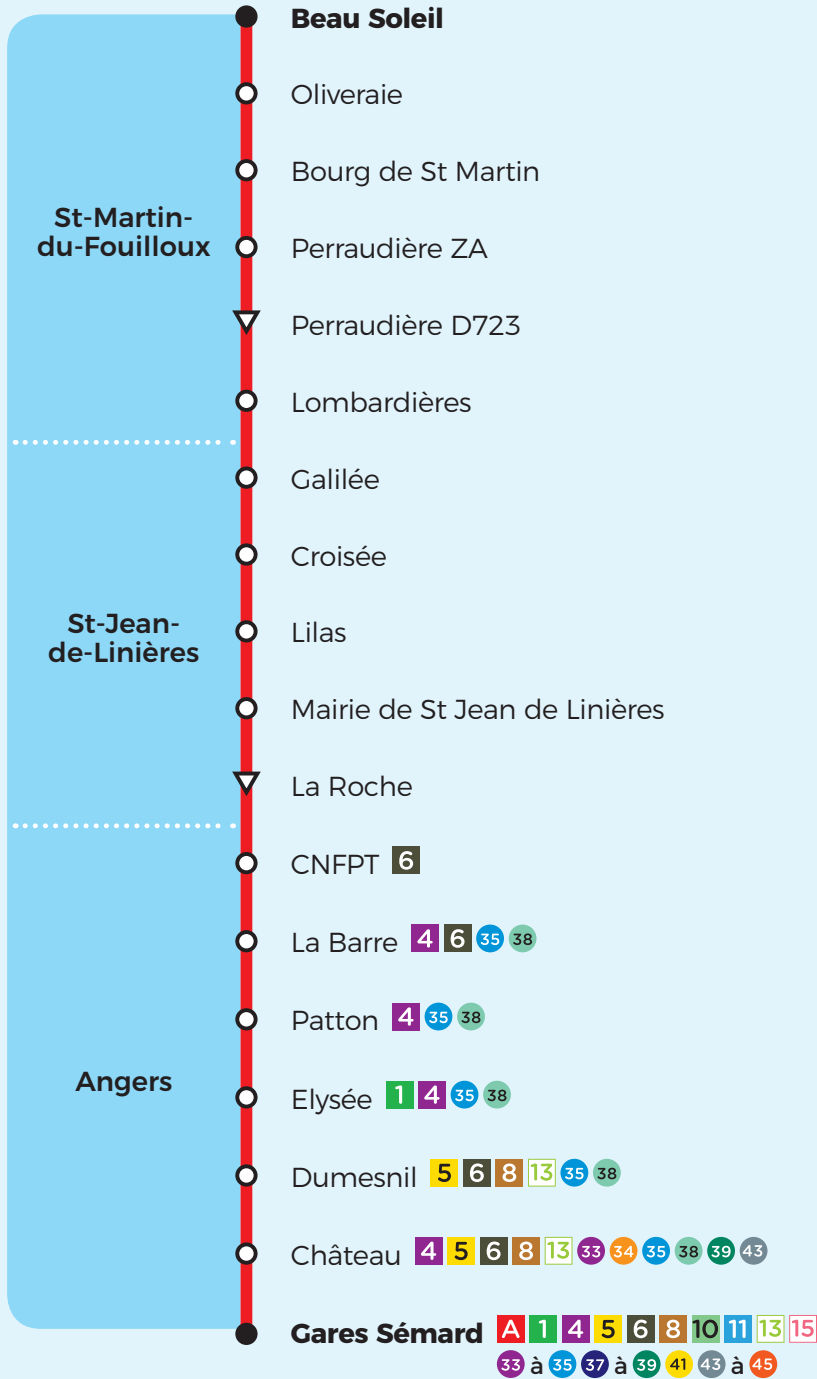

36

Jumelée avec la ligne
Aleop n° 422

Horaires

à partir du
2 septembre 2021

▽ Arrêt desservi dans un seul sens

RESTEZ **CONNECTÉ**
À VOTRE RÉSEAU

Agence Irigo

Place de Lorraine à Angers