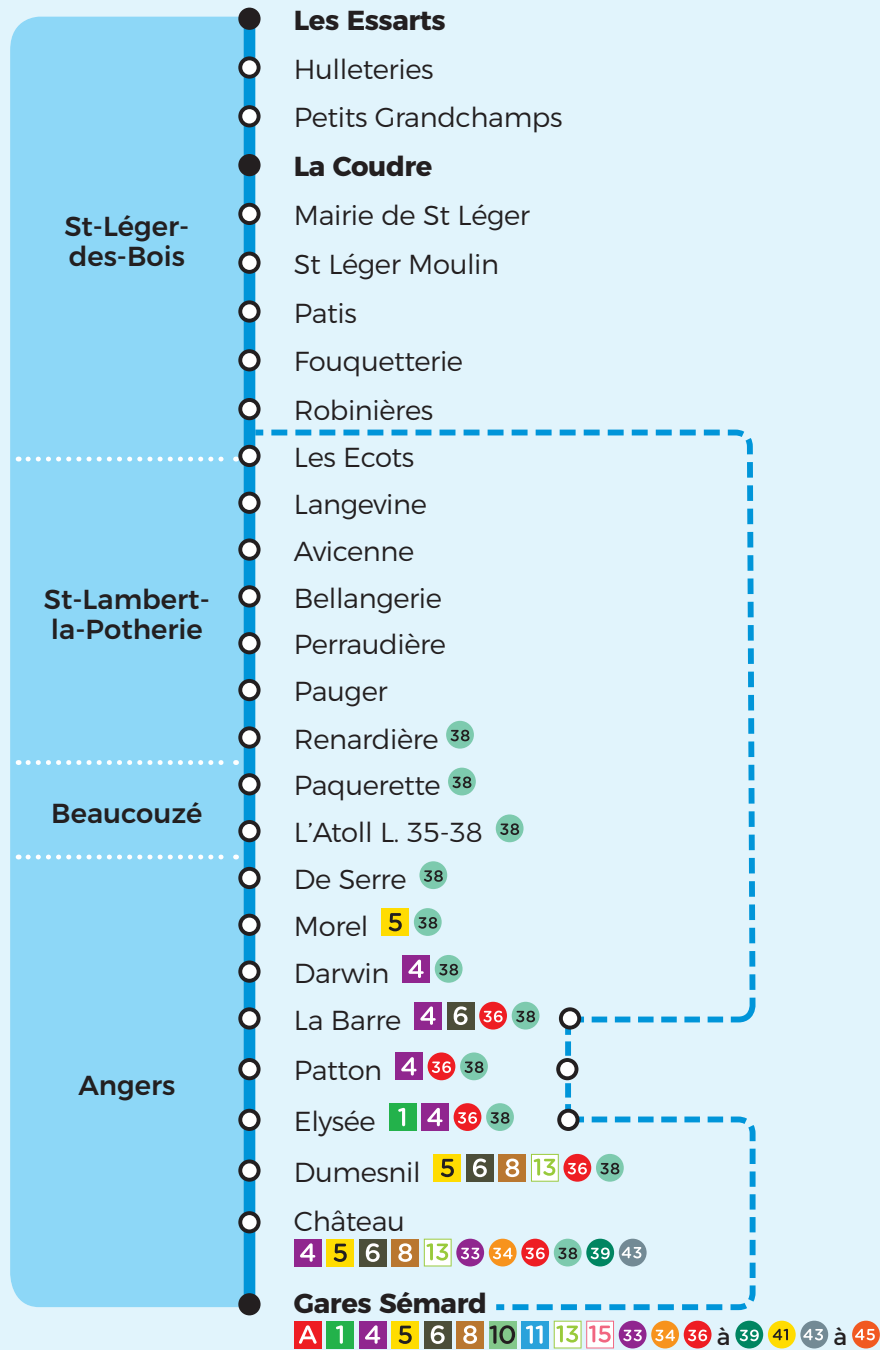

35

Jumelée avec la ligne
Aléop n° 424

Horaires

à partir du
2 septembre 2021

RESTEZ **CONNECTÉ**
À VOTRE RÉSEAU

Agence Irigo
Place de Lorraine à Angers

irigo

www.irigo.fr