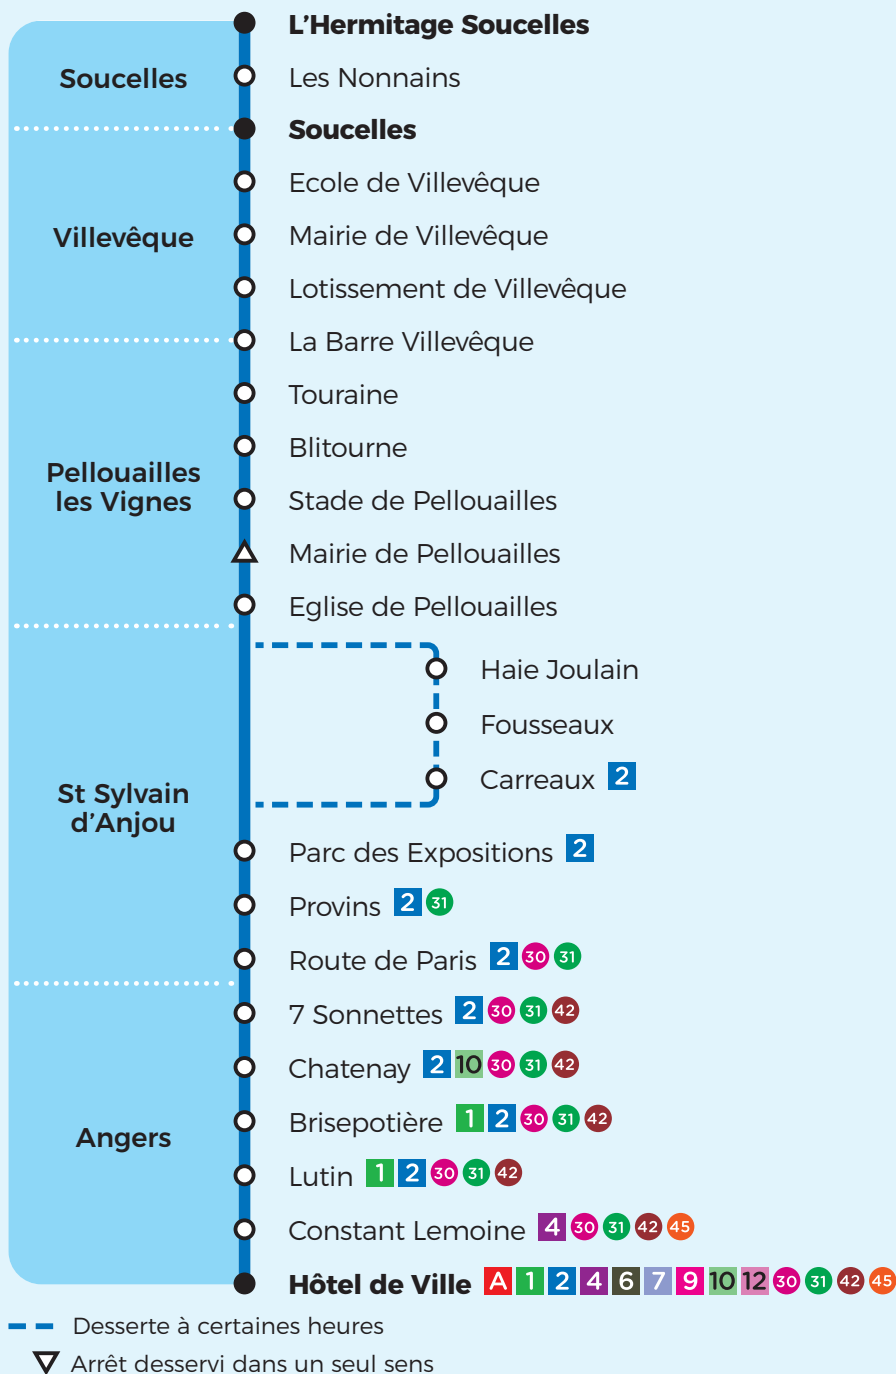

32

Jumelée avec la ligne
Alep n° 402

Pellouailles-les-Vignes / Villevêque / Soucelles

↔ Angers

Du 8 juillet au 31 août 2022 inclus

RESTEZ CONNECTÉ
À VOTRE RÉSEAU

Agence Irigo

5 place de Lorraine à Angers