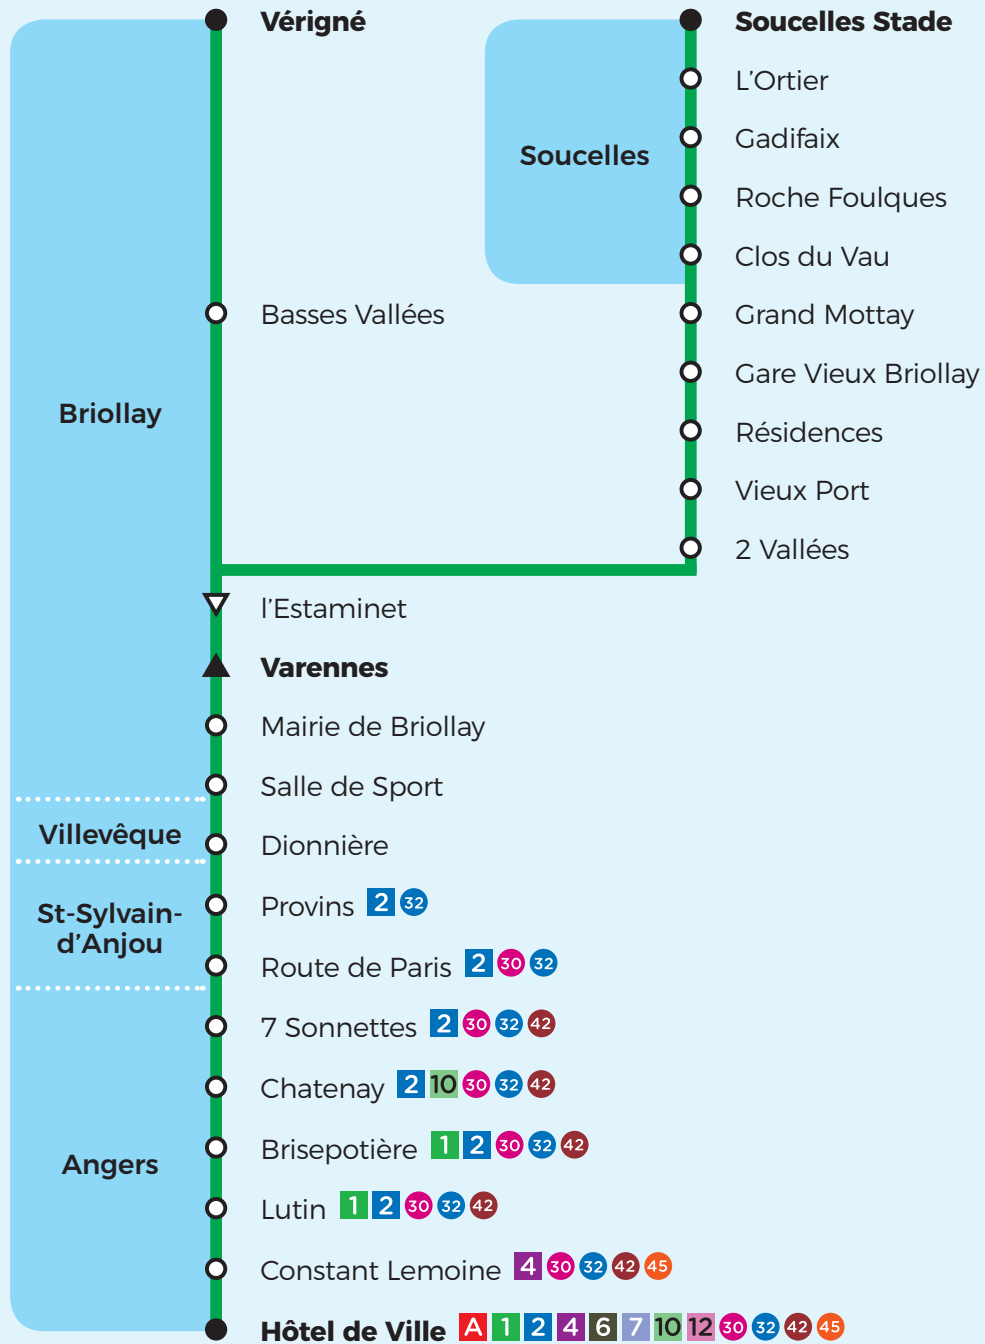

31

Jumelée avec la ligne
Aleop n° 412

Horaires

à partir du
2 septembre 2021

▽ Arrêt desservi dans un seul sens

RESTEZ **CONNECTÉ**
À VOTRE RÉSEAU

Agence Irigo

Place de Lorraine à Angers