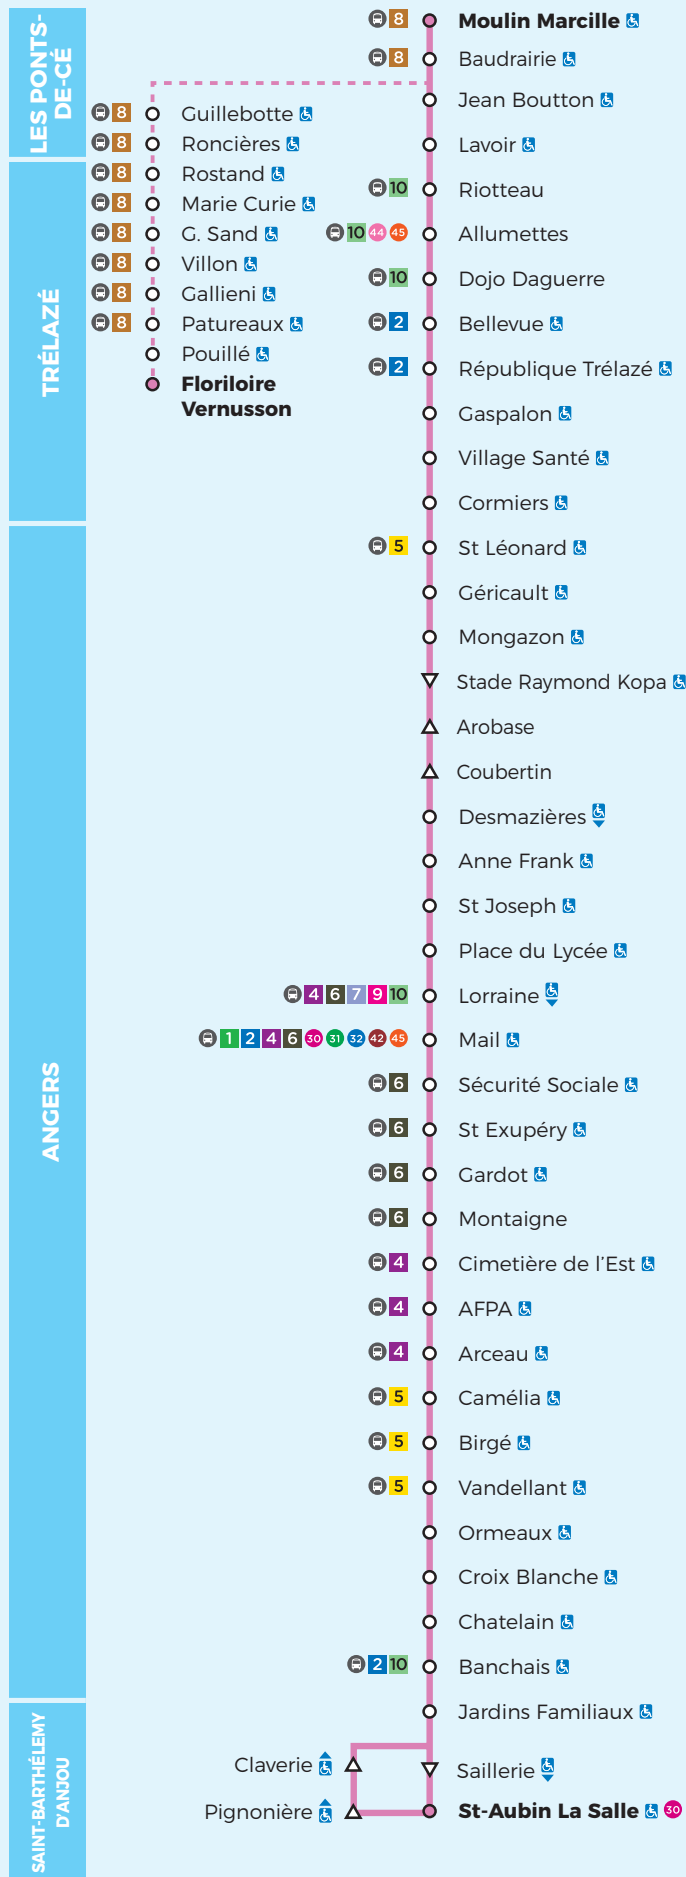

12

Moulin Marcille / Vernusson

St Aubin la Salle

À partir du 1^{er} septembre 2021

Légendes

♿ = Arrêt accessible dans un seul sens

▽ = Arrêt desservi dans un seul sens

--- = Desserte à certaines heures