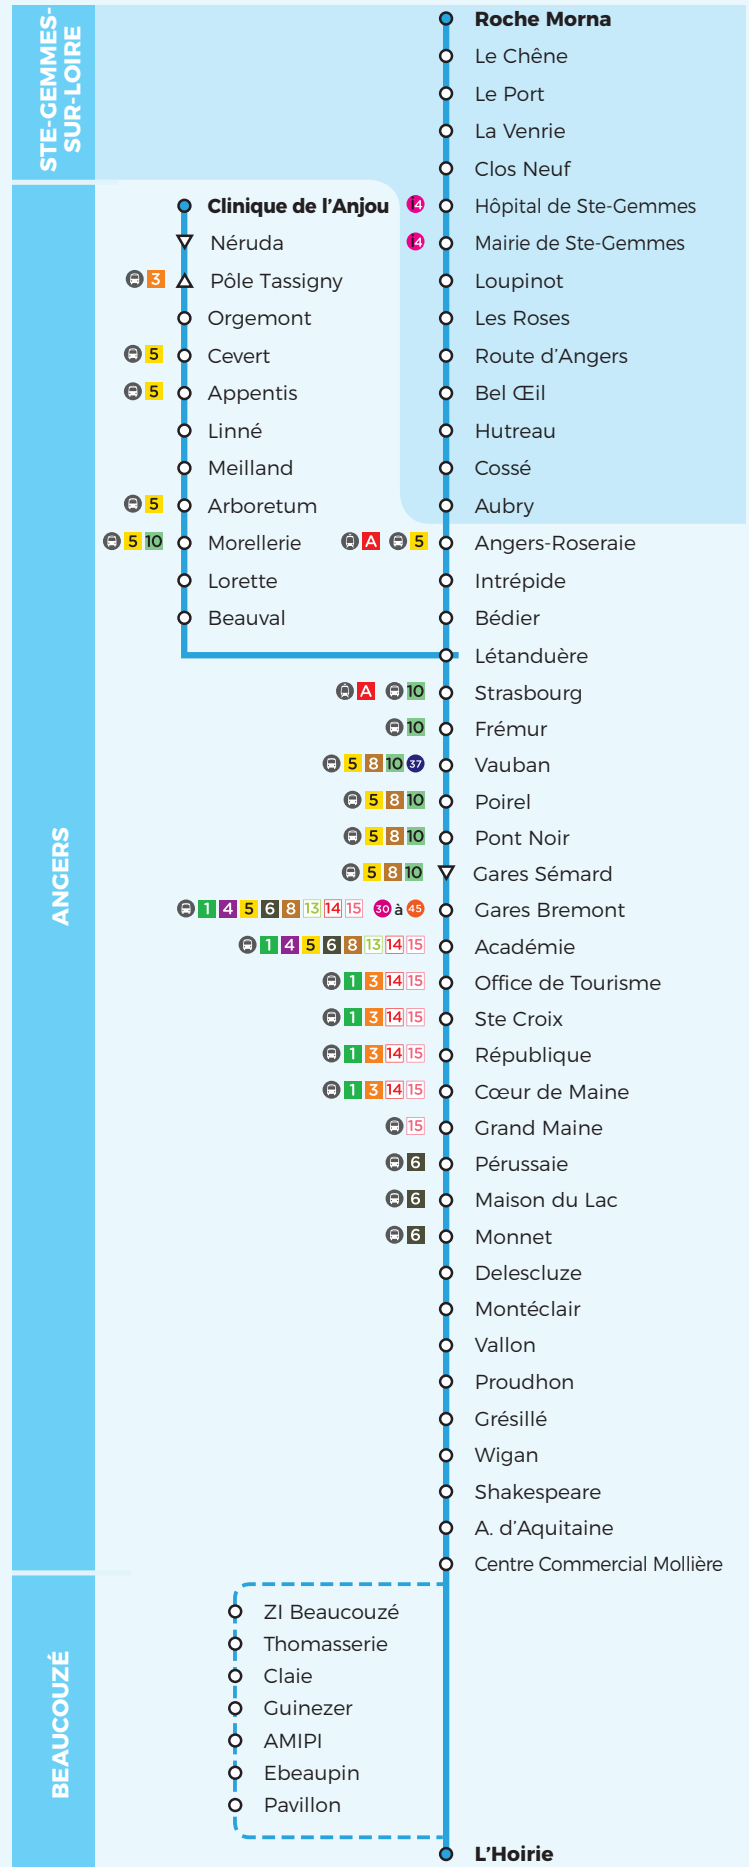

11

Horaires

À partir du 30 août 2020

Légendes

- ▽ = Arrêt desservi dans un seul sens
- ... = Desserte à certaines heures