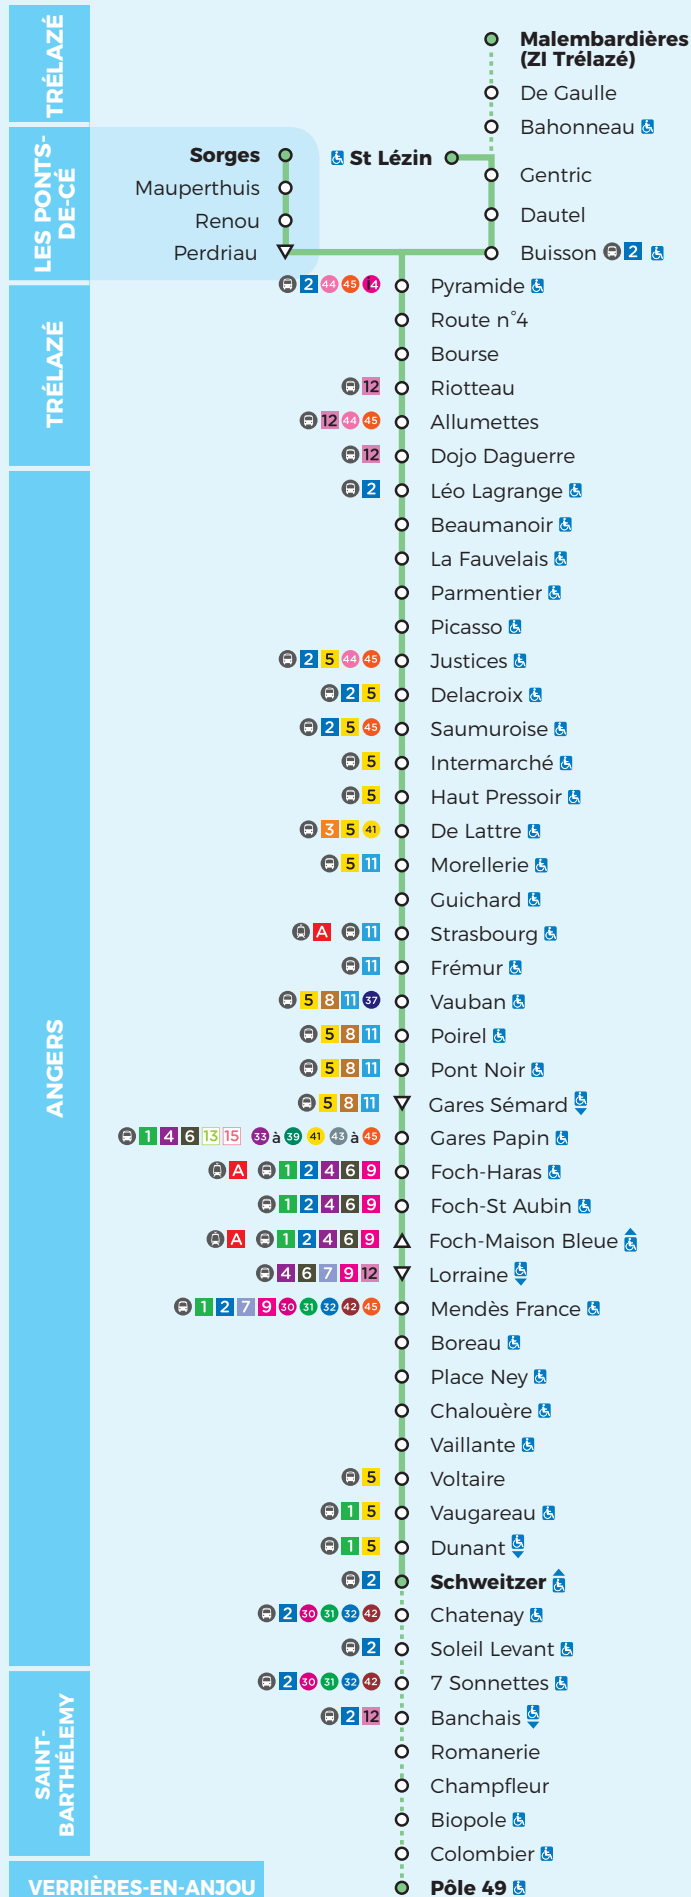

10

ZI Trélazé / St Lézin / Sorges

↔ Schweitzer / Pôle 49

À partir du 1^{er} septembre 2021

Légendes

- = Arrêt accessible dans un seul sens
- = Arrêt desservi dans un seul sens
- = Desserte à certaines heures