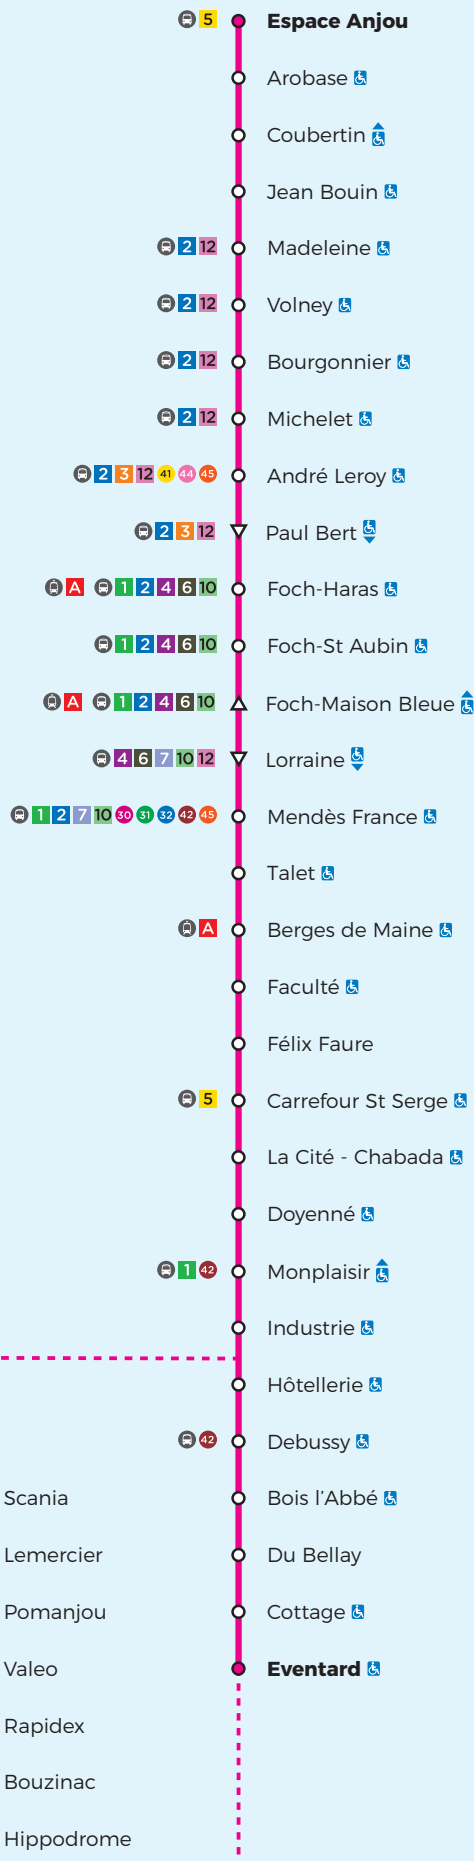

9

Espace Anjou ↔ Eventard

Du 8 juillet au 31 août 2022

ANGERS

ÉCOUFLANT

Légendes

- = Arrêt accessible dans un seul sens
- = Arrêt desservi dans un seul sens
- = Desserte à certaines heures