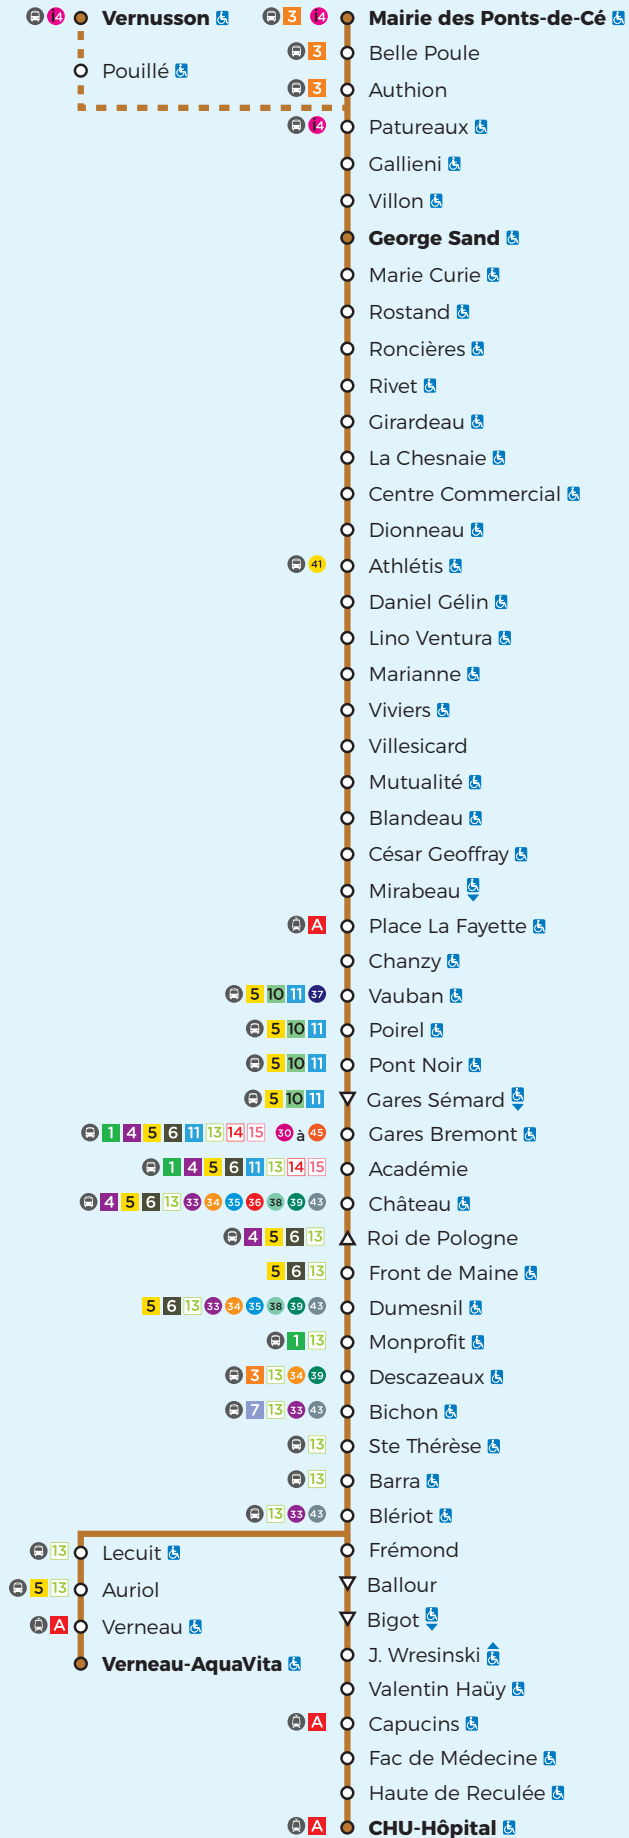

8

Horaires

À partir du 30 août 2020

LES PONTS-DE-CÉ

ANGERS

Légendes
 (Ligne accessible) = Arrêt accessible dans un seul sens
 (Arrêt desservi dans un seul sens) = Arrêt desservi dans un seul sens