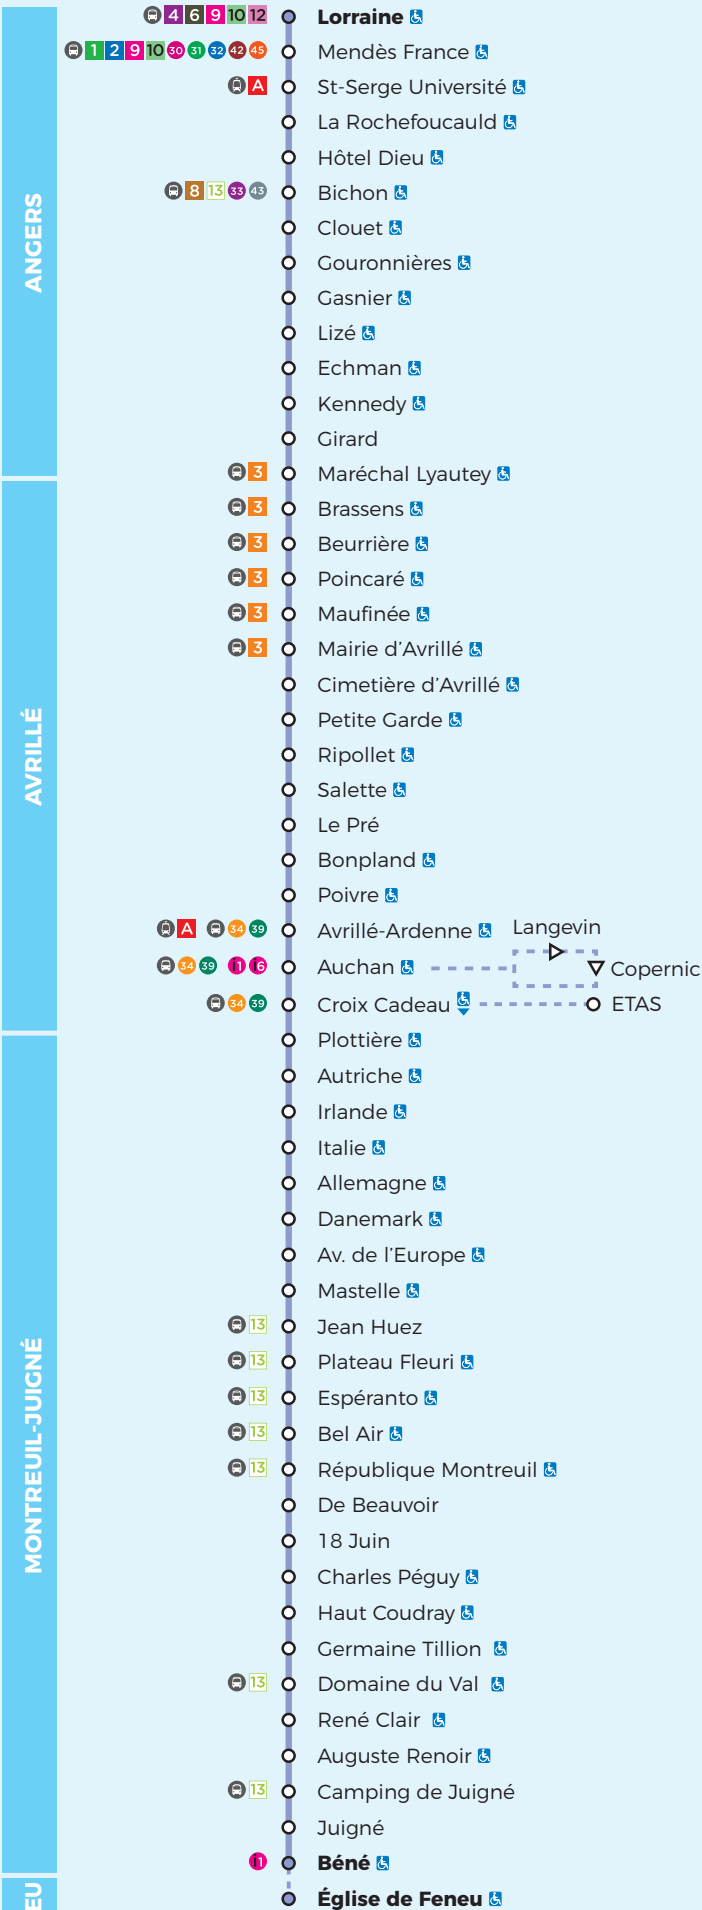

7

Lorraine ↔ Montreuil - Juigné / Feneu

À partir du 1^{er} septembre 2021

Légendes

- = Arrêt accessible dans un seul sens
- = Desserte à certaines heures