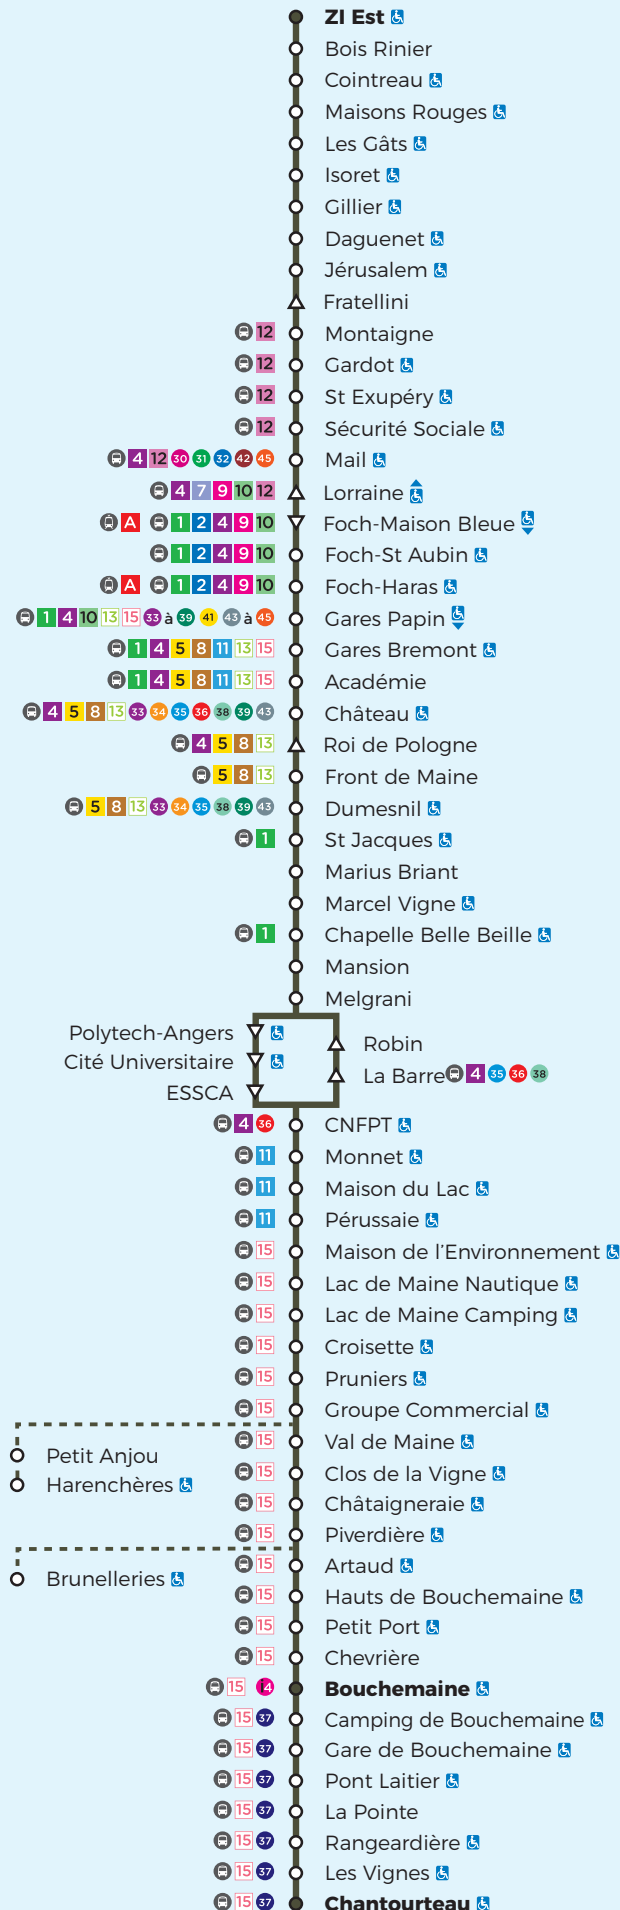

6

Ligne accessible

Chantourteau / Bouchemaine ↔ ZI Est

À partir du 1^{er} septembre 2021

SAINT-BARTHÉLEMY D'ANJOU

ANGERS

BOUCHEMAINE

Légendes

- = Arrêt accessible dans un seul sens
- = Arrêt desservi dans un seul sens
- = Desserte à certaines heures