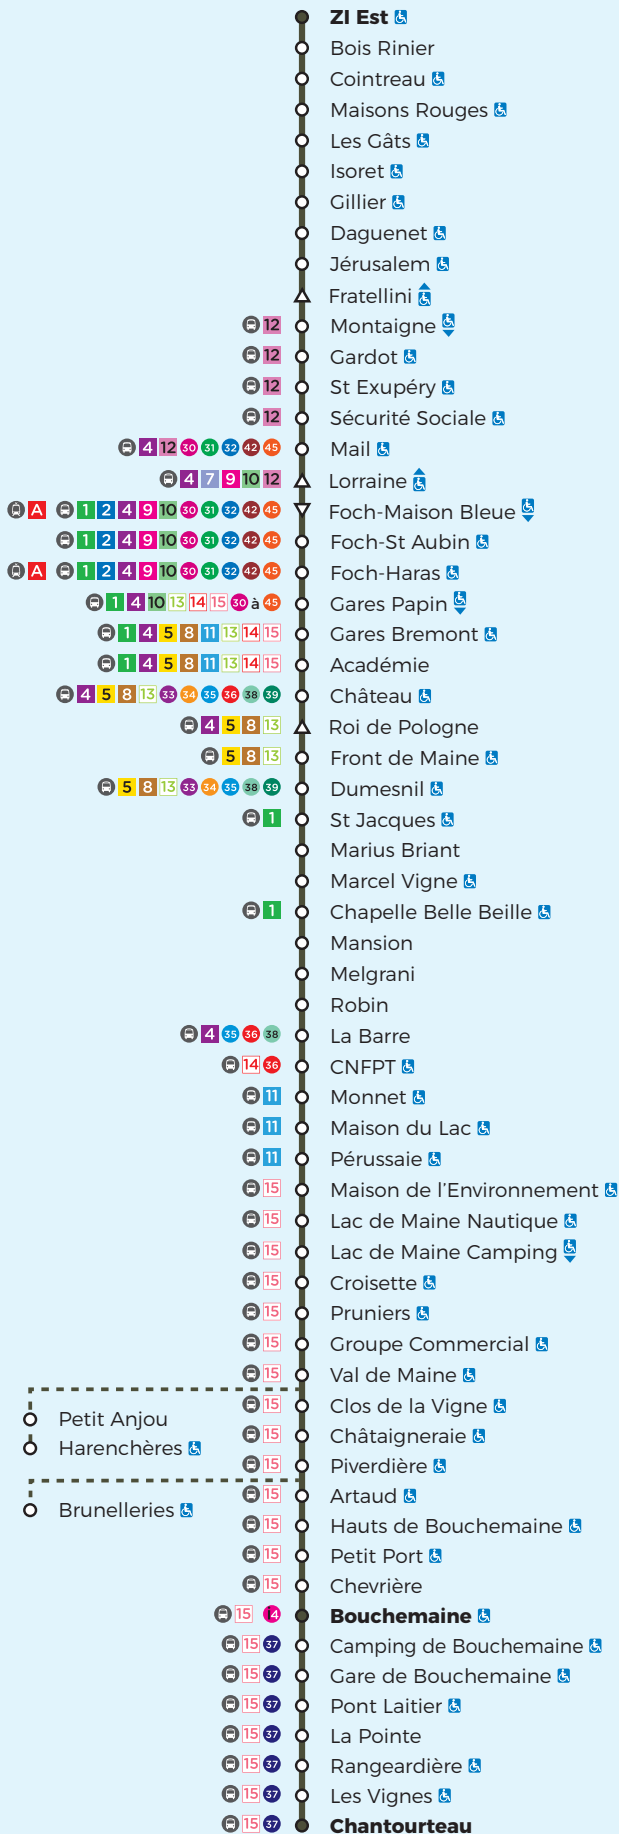

6

Ligne accessible

Horaires

À partir du 30 août 2020

SAINT-BARTHÉLEMY
D'ANJOU

ANGERS

BOUCHEMAINE

- Petit Anjou
- Harenchères
- Brunelleries

Légendes

- = Arrêt accessible dans un seul sens
- = Arrêt desservi dans un seul sens
- ... = Desserte à certaines heures