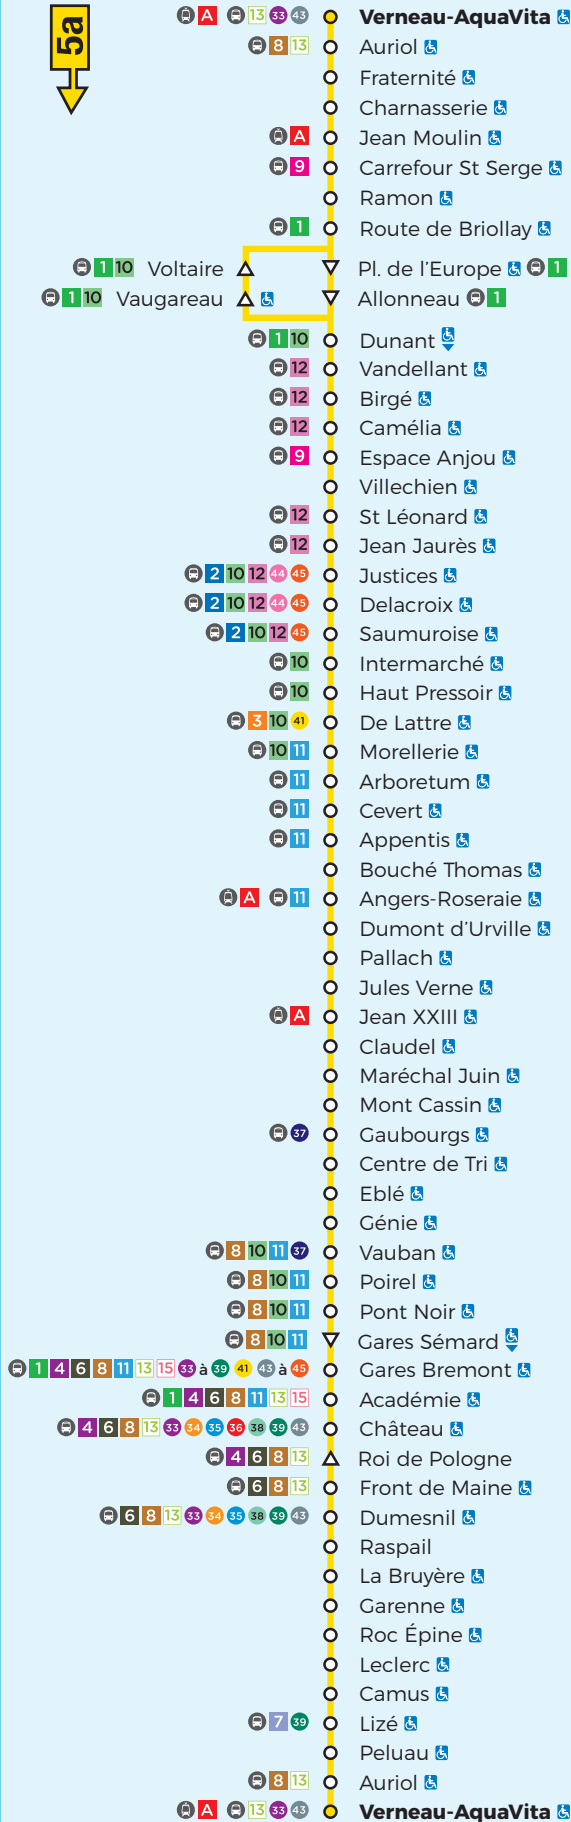

5

Ligne accessible

Circulaire Verneau-AquaVita

À partir du 1^{er} septembre 2021

ANGERS

Légendes

- = Arrêt accessible dans un seul sens
- = Arrêt desservi dans un seul sens