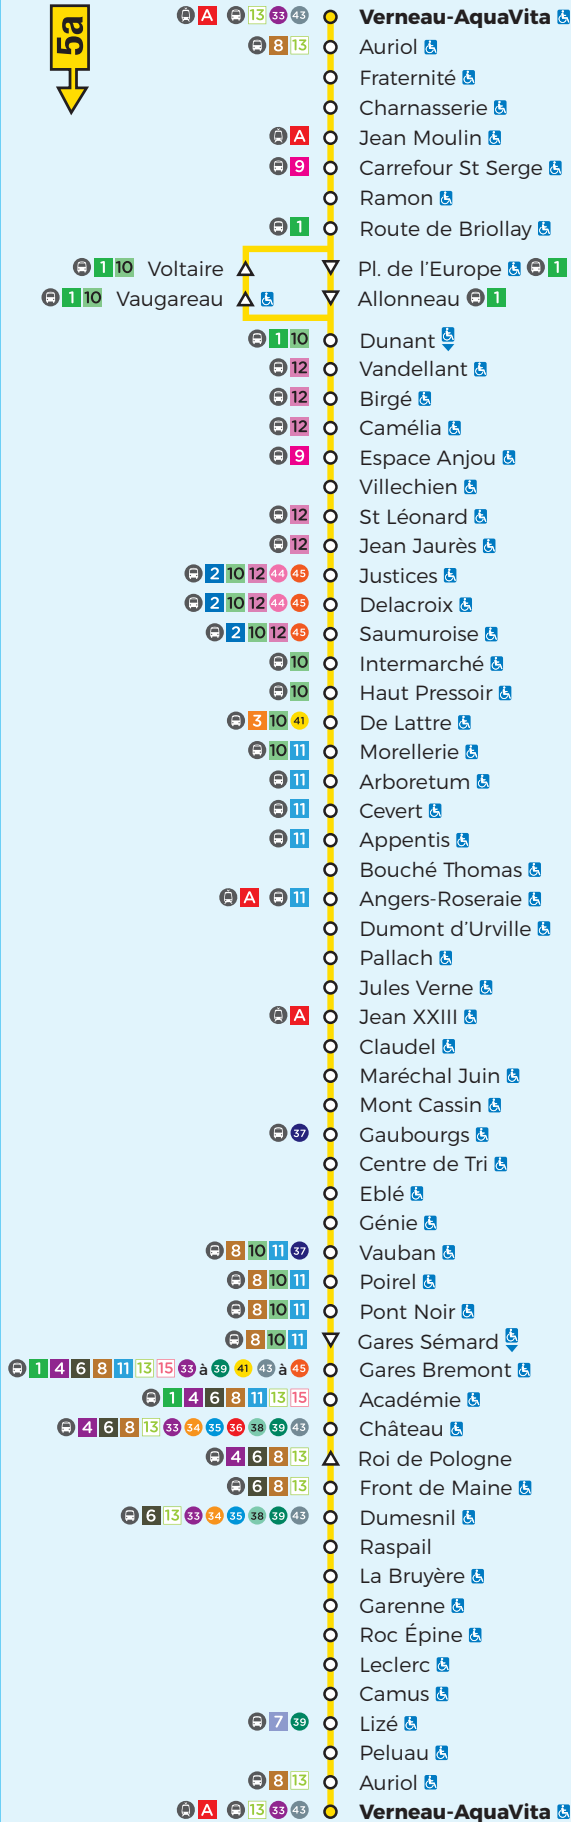

5

Ligne accessible

Circulaire Verneau-AquaVita

Du 8 juillet au 31 août 2022

ANGERS

Légendes

- = Arrêt accessible dans un seul sens
- = Arrêt desservi dans un seul sens