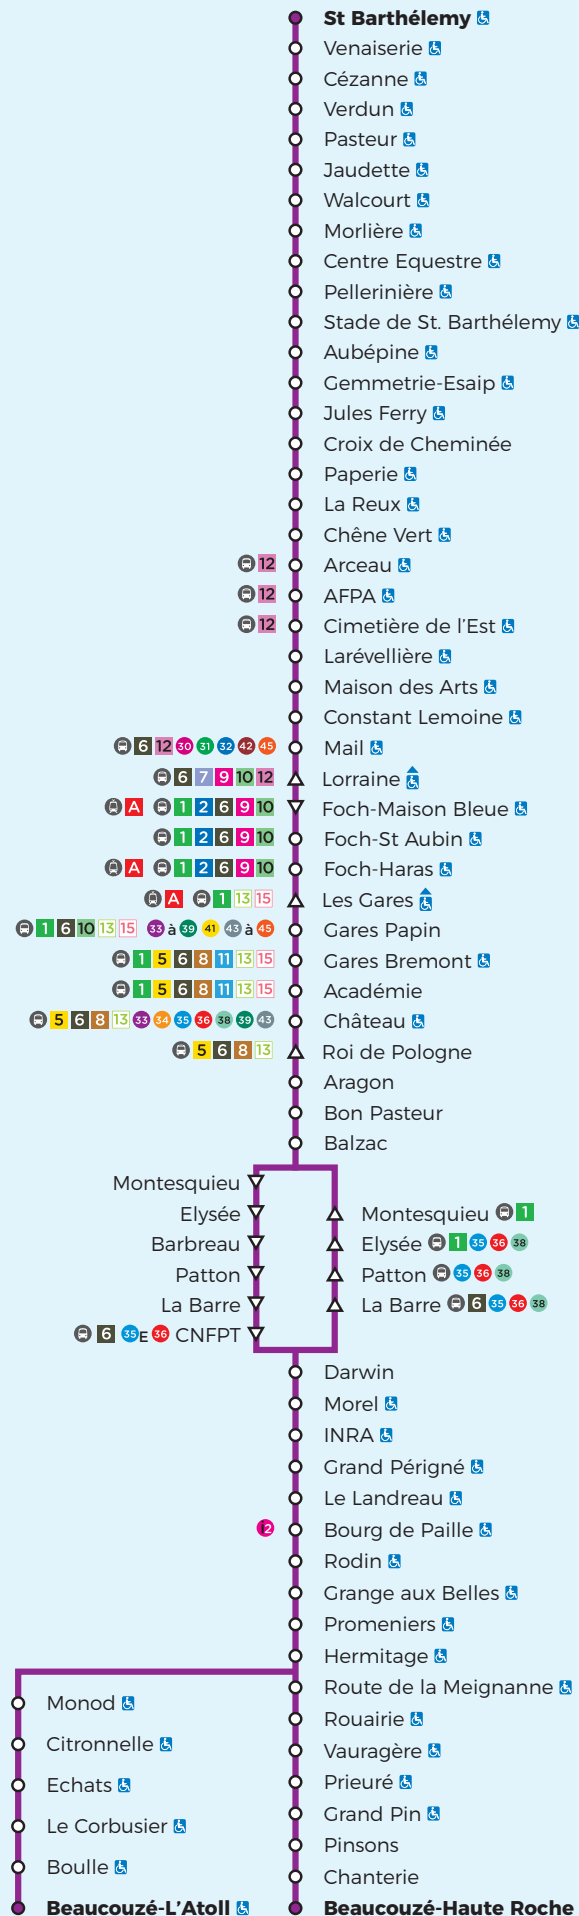

4

St Barthélemy ↔ Beaucouzé - L'Atoll / Beaucouzé - Haute Roche

À partir du 1^{er} septembre 2021

SAINT-BARTHÉLEMY-D'ANJOU

ANGERS

BEAUCOUZÉ

Légendes

- = Arrêt accessible dans un seul sens
- ▼ = Arrêt desservi dans un seul sens