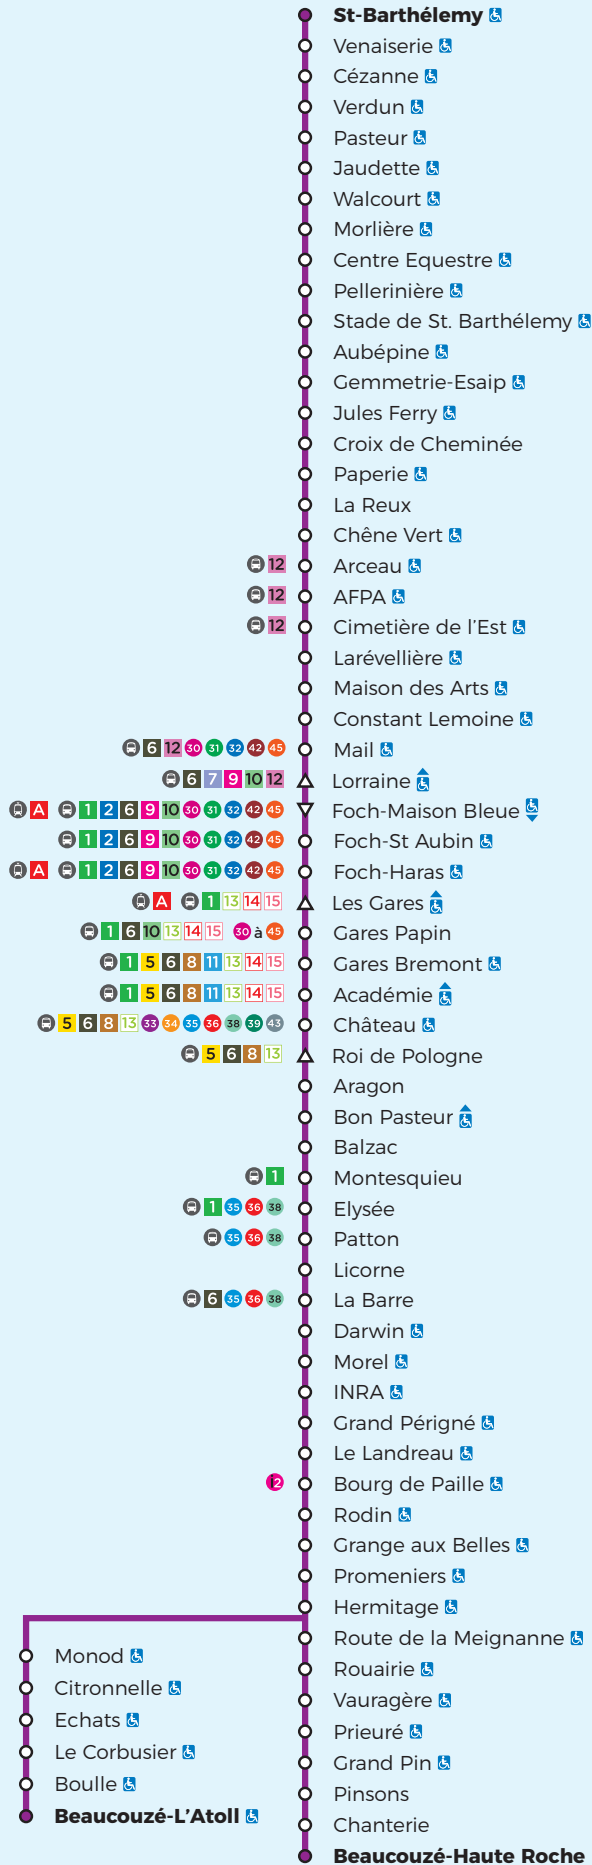

4

Horaires

À partir du 30 août 2020

SAINT-BARTHÉLEMY-D'ANJOU

ANGERS

BEAUCOUZÉ

Légendes

- = Arrêt accessible dans un seul sens
- = Arrêt desservi dans un seul sens

SOIRÉE
4s

Ligne accessible

Horaires

À partir du 30 août 2020

SAINT-BARTHÉLEMY-D'ANJOU

ANGERS

Légendes

- = Arrêt accessible dans un seul sens
- = Arrêt desservi dans un seul sens

DIM & FÊTES
4d

Ligne accessible

Horaires

À partir du 30 août 2020

SAINT-BARTHÉLEMY-D'ANJOU

ANGERS

- **St-Barthélemy**
- Venaiserie
- Cézanne
- Verdun
- Pasteur
- Jaudette
- Stade de St Barthélemy
- Aubépine
- Gemmetrie-Esaip
- Jules Ferry
- Croix de Cheminée
- Paperie
- La Reux
- Chêne Vert
- Arceau
- AFPA
- Cimetière de l'Est
- Larévellière
- Maison des Arts
- Constant Lemoine
- Mail
- **Lorraine**