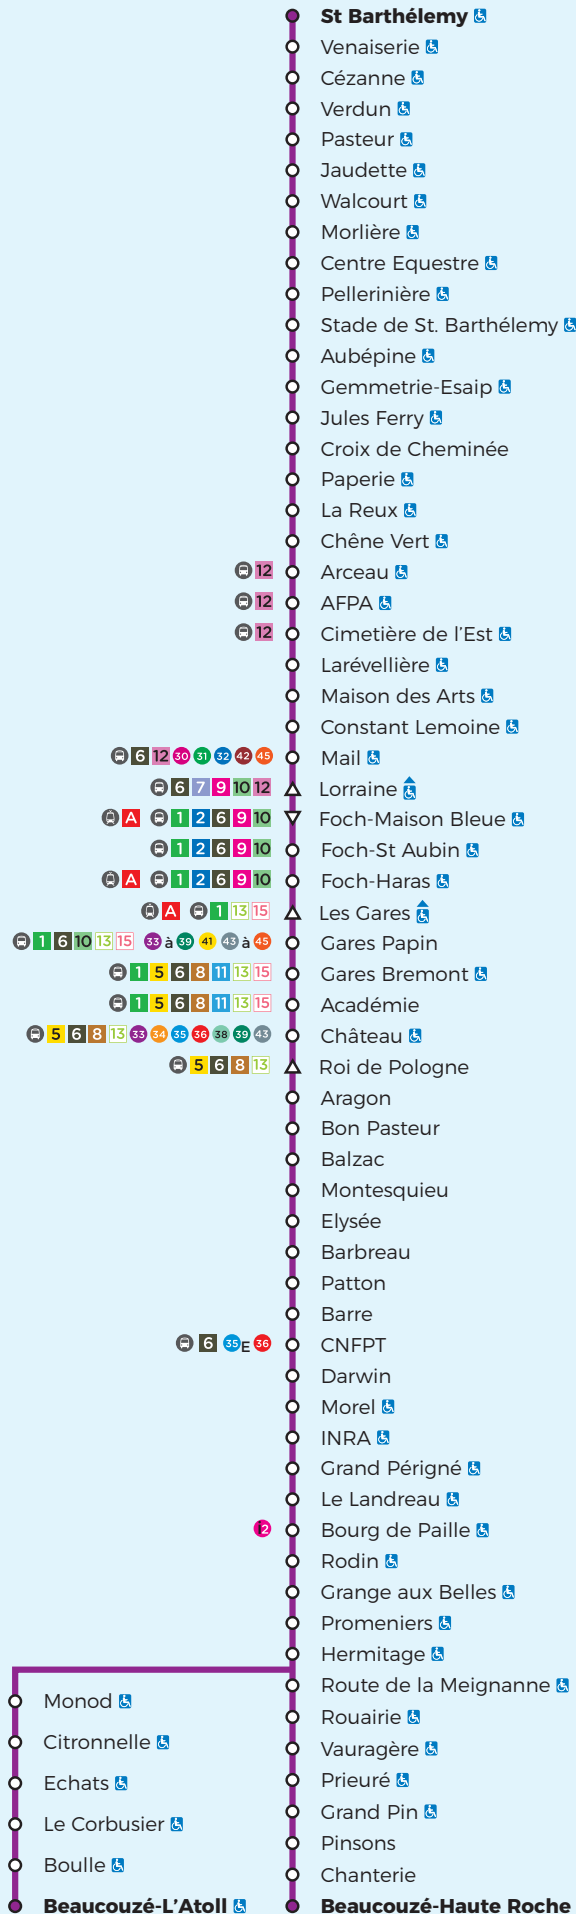

4

Ligne accessible

St Barthélemy ↔ Beaucouzé - L'Atoll / Beaucouzé - Haute Roche

Du 8 juillet au 31 août 2022

SAINT-BARTHÉLEMY-D'ANJOU

ANGERS

BEAUCOUZÉ

Légendes

- ♿ = Arrêt accessible dans un seul sens
- ▽ = Arrêt desservi dans un seul sens